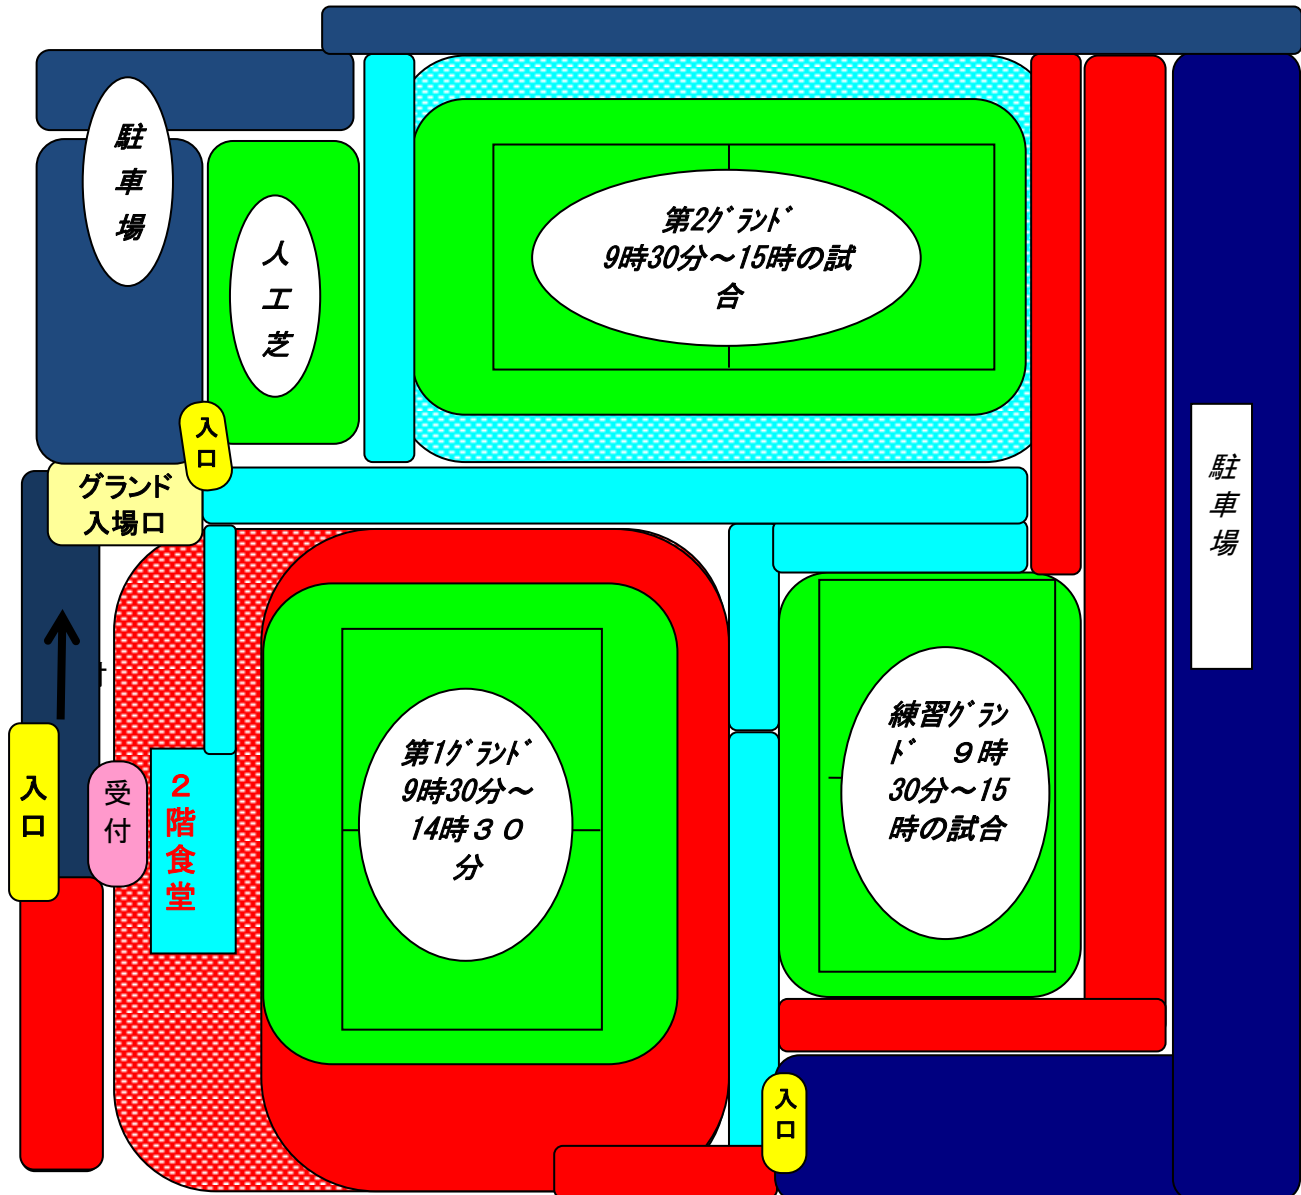

花園ラグビー場 利用ルール

- ・立入禁止区域(主に天然芝)には一切立ち入らない
- ・天然芝には当該試合に出場する選手及び担当の指導員以外は一切立ち入らない
- ・グラウンド(天然芝・人工芝)には水以外の飲料水は絶対に持ち込まない
- ・練習は試合直前に人工芝グラウンドのみで実施し、試合グラウンド脇等の使用は絶対禁止
- ・ゴミ箱は一切使用せず、ゴミは必ず責任をもって持ち帰ること

- 立入禁止(立入禁止区域に立ち入った場合、以後利用できなくなります)
- メインスタンドのみ使用可
- 出場選手及び担当指導員のみ立入可
- 立入可

- ・ラグビー場への入場は各駐車場入り口もしくは役員・選手入場門から左に進んで入場して下さい。
(従来の一般入場口からは入場できません)
- ・練習グラウンドと第1グラウンドバックスタンド裏の間は通路です。場所取りは止めてください。
(第2グラウンド及び第1グラウンドメインスタンドをご利用ください)
- ・花園ラグビー場は公共の施設ではありません。各スクール利用者に周知徹底して下さい。