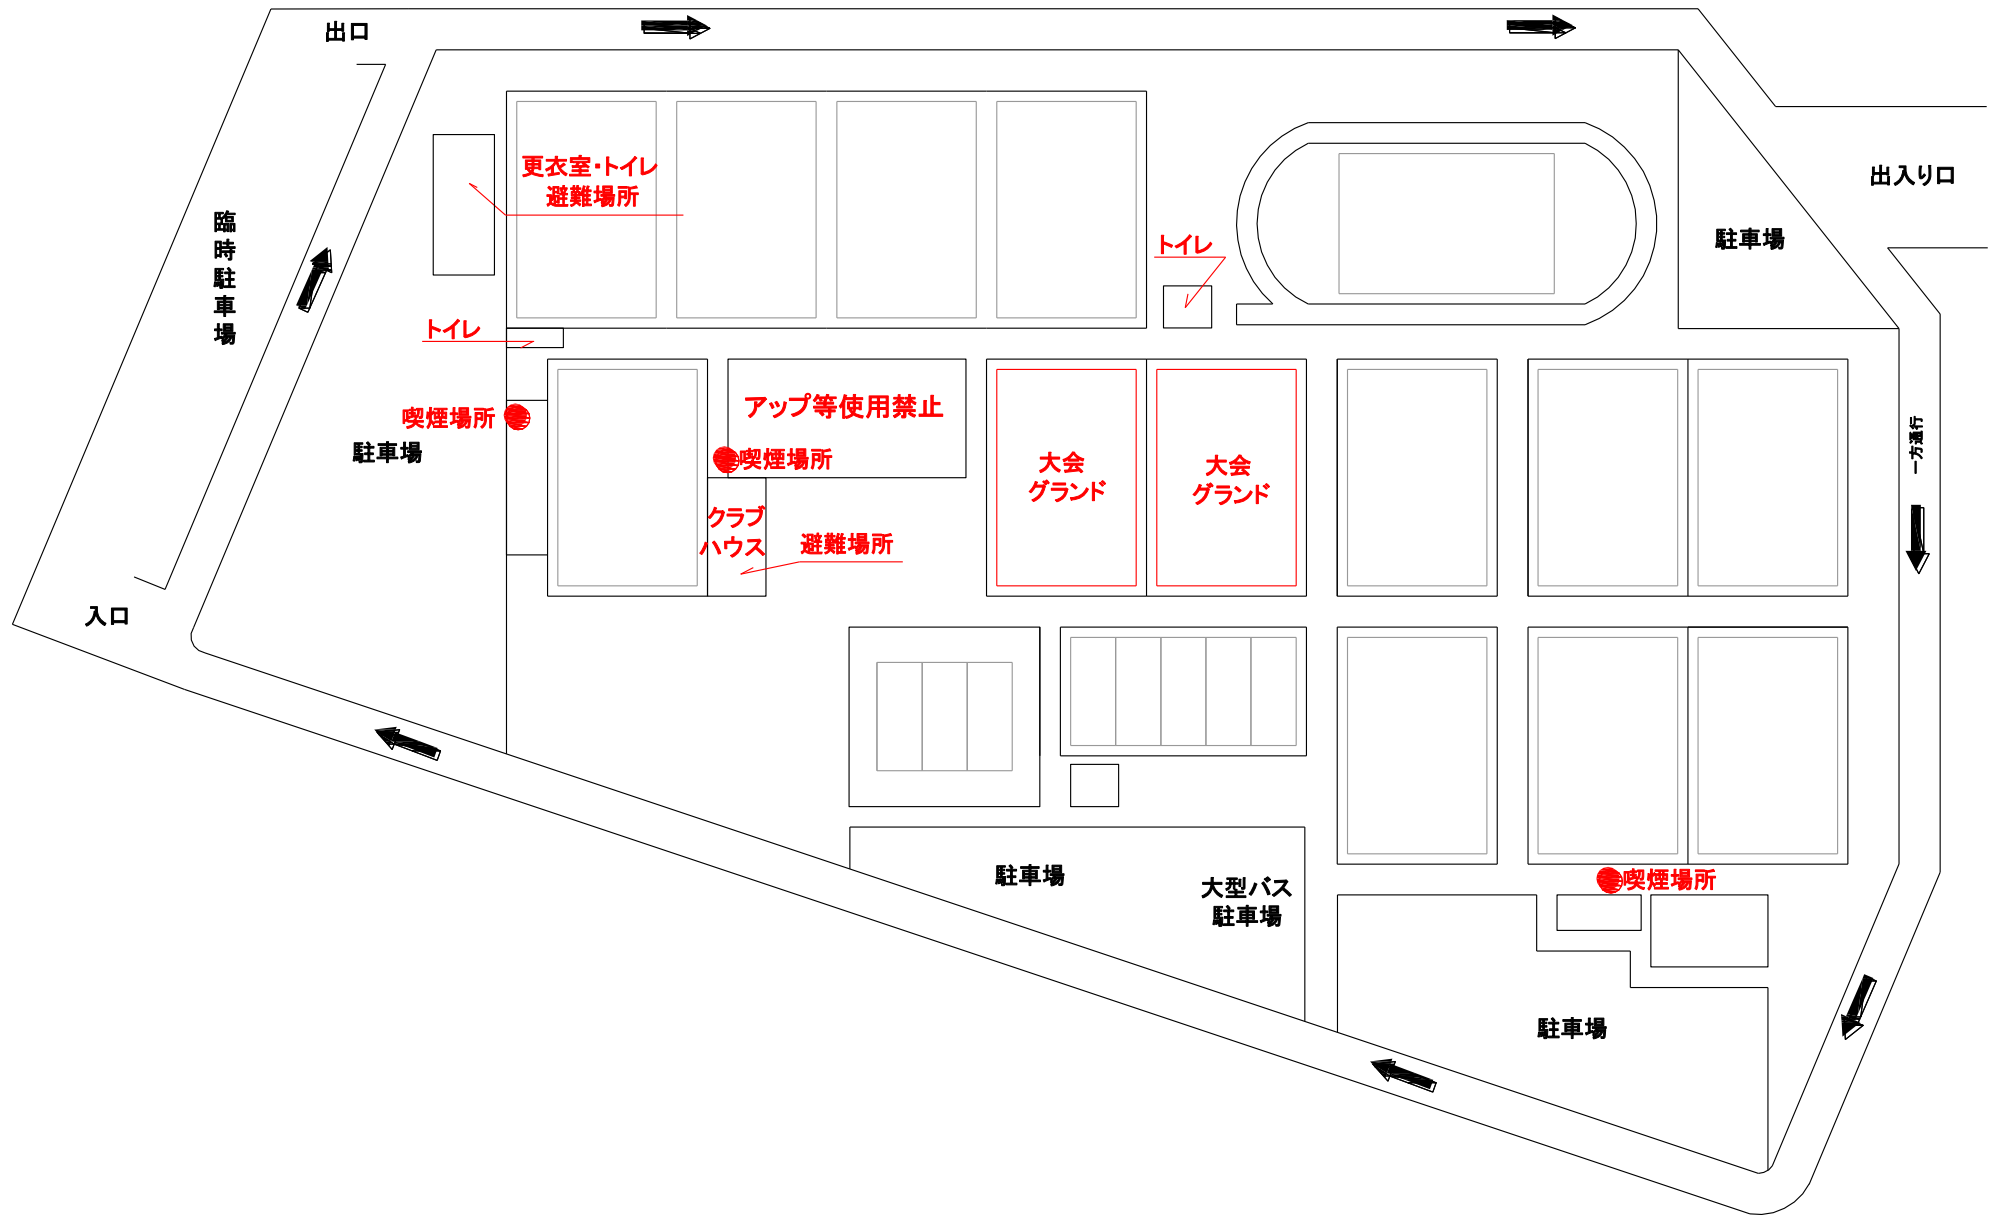

大会使用グランド見取図

大会使用グラウンド詳細図

* グラウンド内は選手及びIDカード使用者のみ