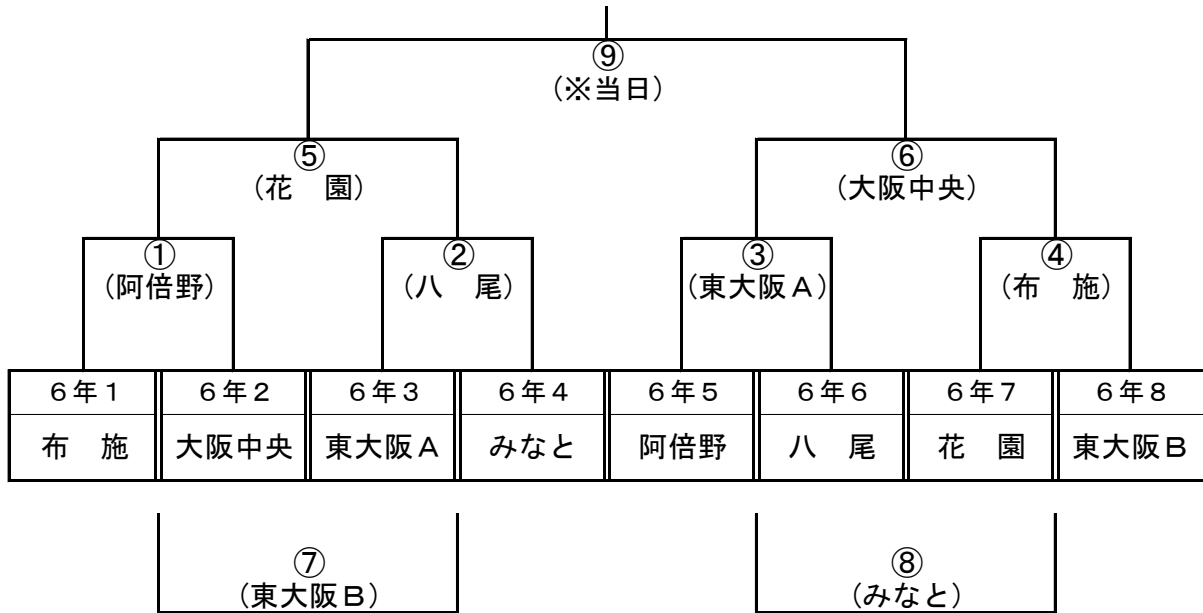

■出 店 1. 飲食販売@Eキャンパスグラウンド周り
※1000円チケットを販売しておりますのでご購入の上ご利用ください。
2. グッズ販売@Eキャンパスグラウンド周り

2013/4/21 申合せ事項等

- 近大カップは、近大ラグビーカーニバル行事として、近畿大学および近畿大学ラグビー部OB会が主催し、運営(主管)は、参加スクールで行っています。
- 今年度から、参加各スクール持ち回り(2スクールずつ)で担当します。

【現時点での担当予定】

2013年	阿倍野	花園
2014年	大阪中央	東大阪
2015年	みなと	布施
2016年	南大阪	八尾

- 2013年時点で、参加スクールは上記8チームとし、欠員が生じた場合、グラウンド利用が長時間可能な場合においては、招待スクールを考慮します。
- スケジュール(日程)、参加チーム数(各スクールエントリー数)については、開催年のグラウンドスケジュールにより設定します。

6年