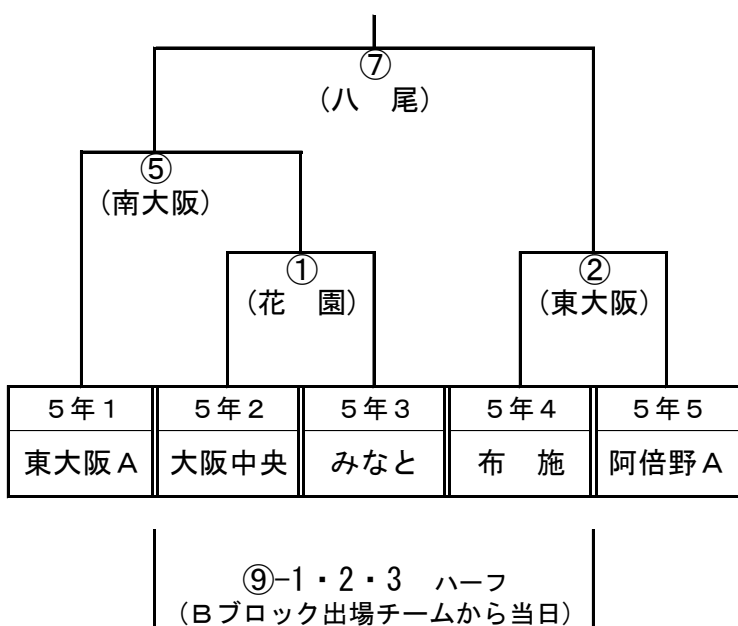

Eキャンパスラウンド

6年生 試合時間 12-3-12 (3)

	08:15-09:00	スクール交流試合開会 ・ アップ開始							
E 1	09:00-09:27 (3)	①	6年1	—	6年2	②	6年3	—	6年4
E 2	09:30-09:57 (3)	③	6年5	—	6年6	④	6年7	—	6年8
	10:00-10:30	近大カーニバル開会式							
E 3	10:30-10:57 (3)	⑤	①勝	—	②勝	⑥	③勝	—	④勝
E 4	11:00-11:27 (3)	⑦	①負	—	②負	⑧	③負	—	④負
E 5	11:30-11:57 (3)	5⑦	5⑤勝	—	5②勝	5⑧	5③勝		5⑥勝
E 6	12:00-12:27	⑨	⑤勝	—	⑥勝				
	12:30	閉会式 ・ 集合写真撮影							

5年決勝

6年決勝

5年 Aブロック

5年 Bブロック

クラブセンターグラウンド

5年生 試合時間 一回戦 10-3-10 (3) 以降 12-3-12 (3)

C 1	09:00-09:23 (3)	① 大阪中央 — みなと	④ 阿倍野 B — 南大阪	
C 2	09:26-09:49 (11)	② 布施 — 阿倍野 A	③ 東大阪 B — 花園	
C 3	10:00-10:35	全員メイングラウンドへ移動 (カーニバル開会式 10:00~)		
C 4	10:35-11:02 (3)	⑤ 東大阪 A — ①勝	⑥ ④勝 — 八尾	
		5年ブロック決勝(11:30~)は、メイングラウンドへ移動		
C 5	11:05-11:17 (5)	⑨-1 ※A — ※B	⑩-1 ※A — ※B	ハーフ
C 6	11:22-11:34 (5)	⑨-2 ※B — ※C	⑩-2 ※B — ※C	ハーフ
C 7	11:39-11:51	⑨-3 ※A — ※C	⑩-3 ※A — ※C	ハーフ
	12:30- (13:00)	全員メイングラウンドへ移動 (開会式 12:30~)		