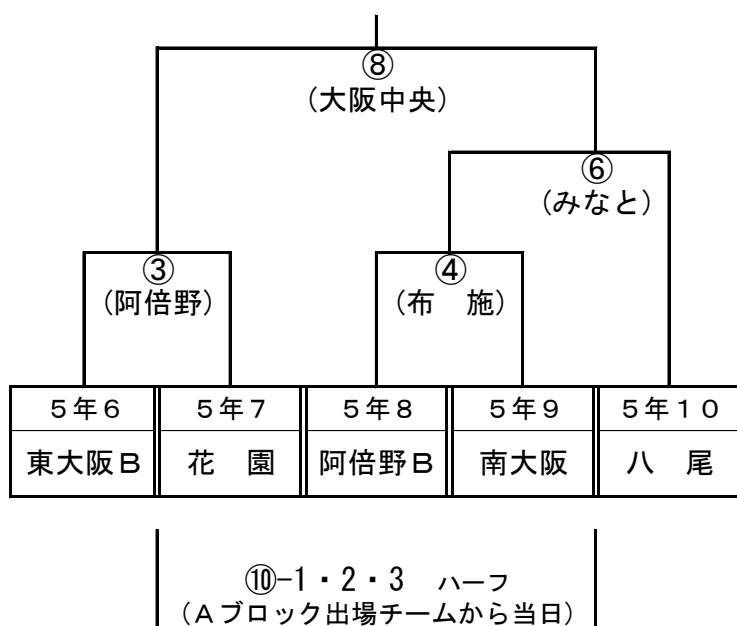

【現時点での担当予定】

2013年	阿倍野	花園
2014年	大阪中央	東大阪
2015年	みなと	布施
2016年	南大阪	八尾

- 2013年時点で、参加スクールは上記8チームとし、欠員が生じた場合、グラウンド利用が長時間可能な場合においては、招待スクールを考慮します。
- スケジュール(日程)、参加チーム数(各スクールエントリー数)については、開催年のグラウンドスケジュールにより設定します。

6年

Eキャンパスラウンド

6年生 試合時間 12-3-12 (3)

	08:15-09:00	スクール交流試合開会 ・ アップ開始							
E 1	09:00-09:27 (3)	①	6年1	—	6年2	②	6年3	—	6年4
E 2	09:30-09:57 (3)	③	6年5	—	6年6	④	6年7	—	6年8
	10:00-10:30	近大カーニバル開会式							
E 3	10:30-10:57 (3)	⑤	①勝	—	②勝	⑥	③勝	—	④勝
E 4	11:00-11:27 (3)	⑦	①負	—	②負	⑧	③負	—	④負
E 5	11:30-11:57 (3)	5⑦	5⑤勝	—	5②勝	5⑧	5③勝		5⑥勝
E 6	12:00-12:27	⑨	⑤勝	—	⑥勝				
	12:30	閉会式 ・ 集合写真撮影							

5年決勝

6年決勝

5年 Aブロック

5年 Bブロック

クラブセンターグラウンド

5年生 試合時間 一回戦 10-3-10 (3) 以降 12-3-12 (3)

C 1	09:00-09:23 (3)	① 大阪中央 — みなと	④ 阿倍野 B — 南大阪	
C 2	09:26-09:49 (11)	② 布施 — 阿倍野 A	③ 東大阪 B — 花園	
C 3	10:00-10:35	全員メイングラウンドへ移動 (カーニバル開会式 10:00~)		
C 4	10:35-11:02 (3)	⑤ 東大阪 A — ①勝	⑥ ④勝 — 八尾	
		5年ブロック決勝(11:30~)は、メイングラウンドへ移動		
C 5	11:05-11:17 (5)	⑨-1 ※A — ※B	⑩-1 ※A — ※B	ハーフ
C 6	11:22-11:34 (5)	⑨-2 ※B — ※C	⑩-2 ※B — ※C	ハーフ
C 7	11:39-11:51	⑨-3 ※A — ※C	⑩-3 ※A — ※C	ハーフ
	12:30- (13:00)	全員メイングラウンドへ移動 (開会式 12:30~)		