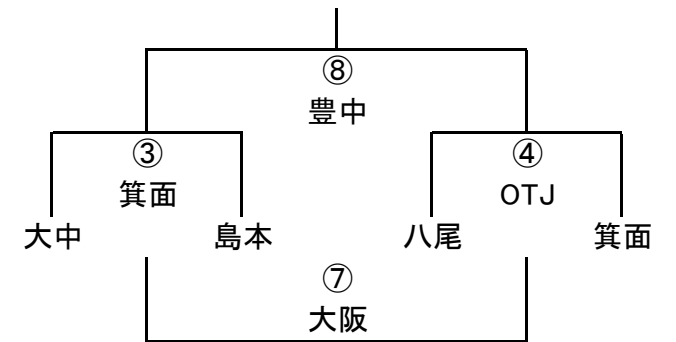

4/21 第37回大阪ラグビーカーニバル組み合わせ

幼児A-I

幼児B-I

	OTJ	大阪	豊中
OTJ		① 阿倍	⑤ 交野
大阪			⑨ 高槻
豊中			

幼児B-II

	高槻	交野	阿倍野
高槻		② 八尾	⑥ 島本
交野			⑩ 大中
阿倍野			

幼児B-III

4/21 第37回大阪ラグビーカーニバル組み合わせ

1年Aについてはタイムスケジュールのみ

1年B- I

	高槻	南大阪	OTJ
高槻		① 豊中	⑥ 阿倍
南大阪			⑪ 交野
OTJ			

1年B- II

	交野	阿倍野	豊中
交野		② 枚方	⑦ 茨木
阿倍野			⑫ みなと
豊中			

1年B- III

	みなと	茨木	枚方
みなと		③ 四條	⑧ 大工
茨木			⑬ 箕面
枚方			

1年B-IV