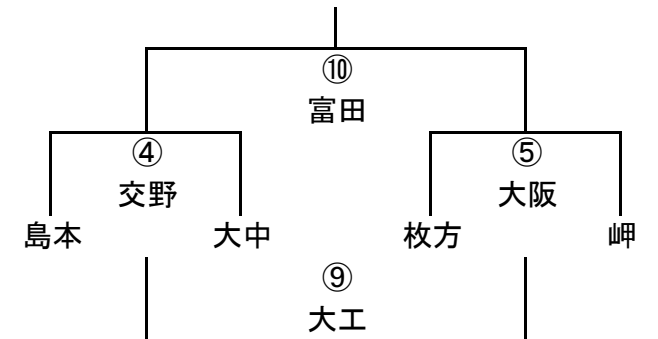

4/21 第37回大阪ラグビーカーニバル組み合わせ

2年A-I

	OTJ	吹田	阿倍野
OTJ		① 茨木	④ 八尾
吹田			⑦ 枚方
阿倍野			

2年A-II

	豊中	箕面	みなと
豊中		② 阿倍	⑤ 吹田
箕面			⑧ OTJ
みなと			

2年A-III

	枚方	八尾	茨木
枚方		③ 港	⑥ 箕面
八尾			⑨ 豊中
茨木			

2年B-I

	四條畷	高槻	南大阪
四條畷		① 南大	⑥ 高槻
高槻			⑪ 四條
南大阪			

2年B-III