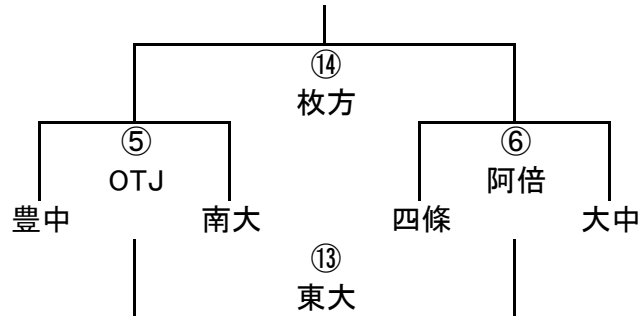

4/21 第37回大阪ラグビーカーニバル組み合わせ

5年A-I

	豊中	枚方	八尾
豊中	/	① 八尾	⑥ 枚方
枚方		/	⑨ 豊中
八尾			/

5年A-II

5年A-III

5年B-I

5年B-II

5年B-III