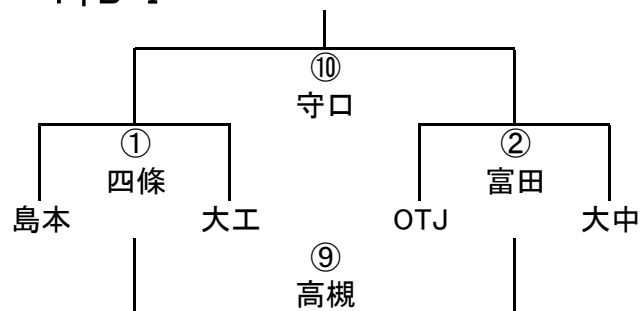

4年B-III

5年A-I

4/21 第37回大阪ラグビーカーニバル組み合わせ

4年A-I

	吹田	高槻	八尾
吹田		① 枚方	④ 阿倍野
高槻			⑦ 豊中
八尾			

4年A-II

	茨木	四條畷	箕面
茨木		② 八尾	⑤ 高槻
四條畷			⑧ 吹田
箕面			

4年A-III

	豊中	阿倍野	枚方
豊中		③ 箕面	⑥ 四條
阿倍野			⑨ 茨木
枚方			

4年B-I