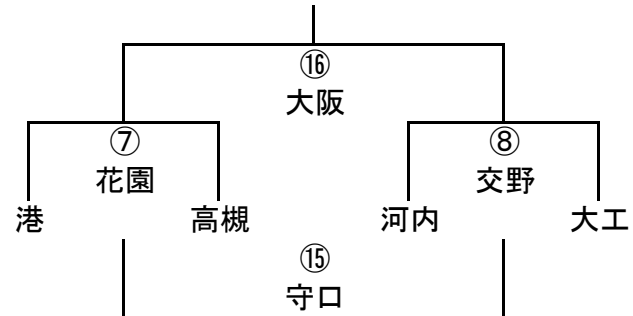

4/21 第37回大阪ラグビーカーニバル組み合わせ

	豊中	枚方	八尾
豊中	/	① 八尾	⑥ 枚方
枚方		/	⑨ 豊中
八尾			/