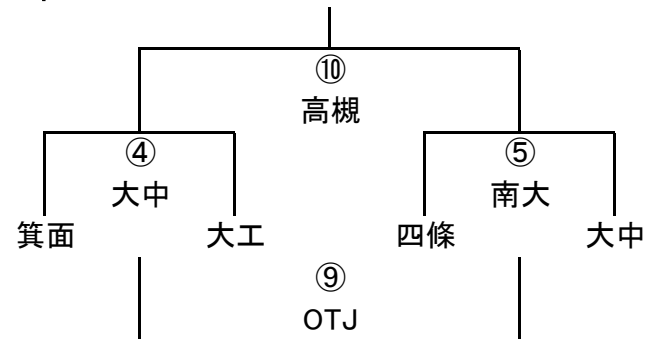

4/21 第37回大阪ラグビーカーニバル組み合わせ

幼児A-I

幼児B-I

	OTJ	大阪	豊中
OTJ		① 阿倍	⑤ 交野
大阪			⑨ 高槻
豊中			

幼児B-II

	高槻	交野	阿倍野
高槻		② 八尾	⑥ 島本
交野			⑩ 大中
阿倍野			

幼児B-III

4/21 第37回大阪ラグビーカーニバル組み合わせ

1年Aについてはタイムスケジュールのみ

1年B- I

	高槻	南大阪	OTJ
高槻		① 豊中	⑥ 阿倍
南大阪			⑪ 交野
OTJ			

1年B- II

	交野	阿倍野	豊中
交野		② 枚方	⑦ 茨木
阿倍野			⑫ みなと
豊中			

1年B- III

	みなと	茨木	枚方
みなと		③ 四條	⑧ 大工
茨木			⑬ 箕面
枚方			

1年B-IV