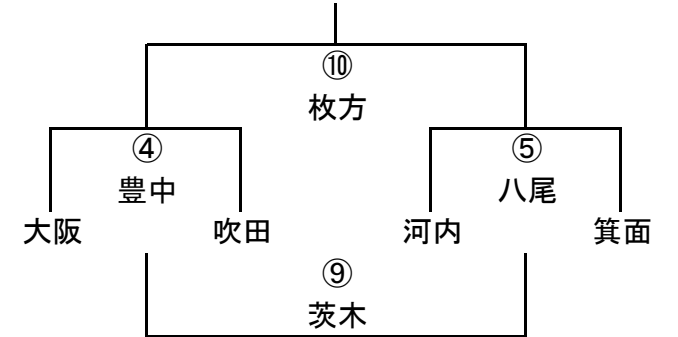

	四條畷	高槻	南大阪
四條畷		① 南大	⑥ 高槻
高槻			⑪ 四條
南大阪			

2年B-II

2年B-III

4/21 第37回大阪ラグビーカーニバル組み合わせ

3年A-I

	摂津	高槻	阿倍野
摂津		① 阿倍	⑥ 高槻
高槻			⑪ 摂津
阿倍野			

3年A-II

3年A-III