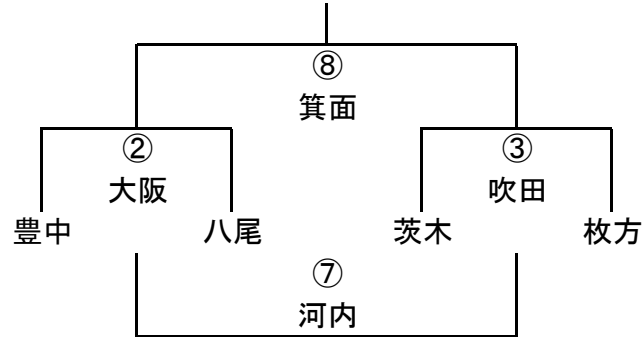

	四條畷	高槻	南大阪
四條畷		① 南大	⑥ 高槻
高槻			⑪ 四條
南大阪			

2年B-II

2年B-III

4/21 第37回大阪ラグビーカーニバル組み合わせ

3年A-I

	摂津	高槻	阿倍野
摂津		① 阿倍	⑥ 高槻
高槻			⑪ 摂津
阿倍野			

3年A-II

3年A-III