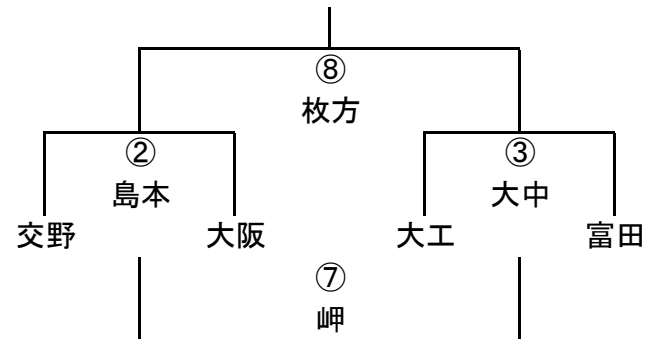

4/21 第37回大阪ラグビーカーニバル組み合わせ

2年A-I

	OTJ	吹田	阿倍野
OTJ		① 茨木	④ 八尾
吹田			⑦ 枚方
阿倍野			

2年A-II

	豊中	箕面	みなと
豊中		② 阿倍	⑤ 吹田
箕面			⑧ OTJ
みなと			

2年A-III

	枚方	八尾	茨木
枚方		③ 港	⑥ 箕面
八尾			⑨ 豊中
茨木			

2年B-I

	四條畷	高槻	南大阪
四條畷		① 南大	⑥ 高槻
高槻			⑪ 四條
南大阪			

2年B-II

2年B-III

4/21 第37回大阪ラグビーカーニバル組み合わせ

3年A-I

	摂津	高槻	阿倍野
摂津		① 阿倍	⑥ 高槻
高槻			⑪ 摂津
阿倍野			

3年A-II

3年A-III