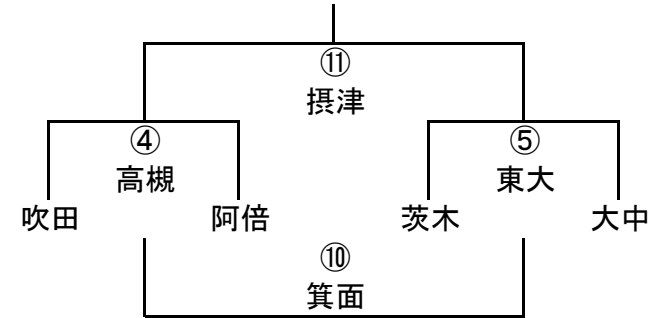

4/21 第37回大阪ラグビーカーニバル組み合わせ

5年A-I

	豊中	枚方	八尾
豊中	/	① 八尾	⑥ 枚方
枚方		/	⑨ 豊中
八尾			/

5年A-II

5年A-III

5年B-I

5年B-II

5年B-III