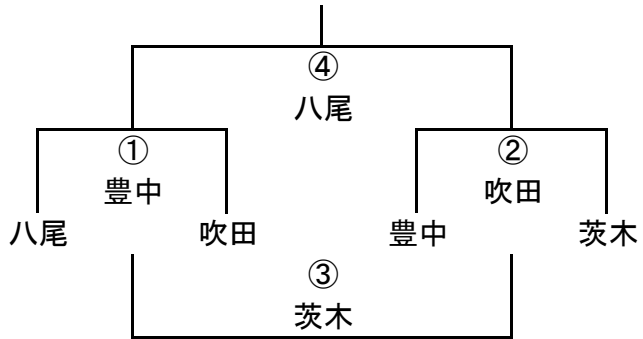

4/21 第37回大阪ラグビーカーニバル組み合わせ

幼児A-I

幼児B-I

	OTJ	大阪	豊中
OTJ		① 阿倍	⑤ 交野
大阪			⑨ 高槻
豊中			

幼児B-II

	高槻	交野	阿倍野
高槻		② 八尾	⑥ 島本
交野			⑩ 大中
阿倍野			

幼児B-III

4/21 第37回大阪ラグビーカーニバル組み合わせ