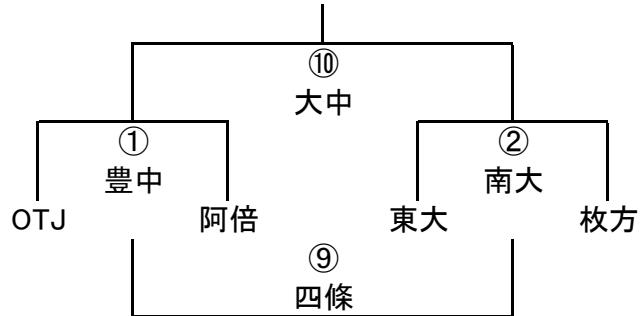

4/21 第37回大阪ラグビーカーニバル組み合わせ

5年A-I

	豊中	枚方	八尾
豊中	/	① 八尾	⑥ 枚方
枚方		/	⑨ 豊中
八尾			/

5年A-II

5年A-III

5年B-I

5年B-II

5年B-III