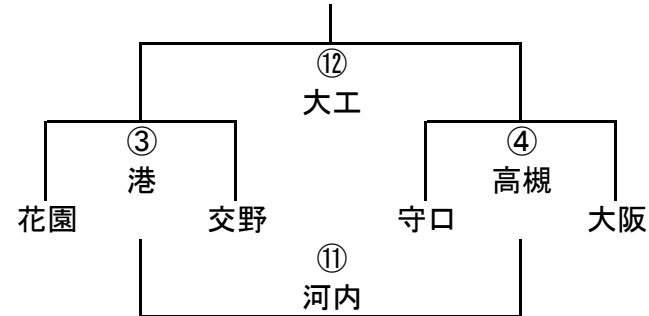

4/21 第37回大阪ラグビーカーニバル組み合わせ

5年A-I

	豊中	枚方	八尾
豊中	/	① 八尾	⑥ 枚方
枚方		/	⑨ 豊中
八尾			/

5年A-II

5年A-III

5年B-I

5年B-II

5年B-III