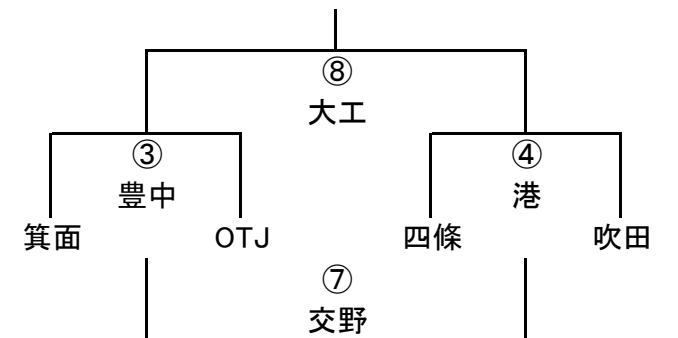

4/21 第37回大阪ラグビーカーニバル組み合わせ

3年A-I

	摂津	高槻	阿倍野
摂津		① 阿倍	⑥ 高槻
高槻			⑪ 摂津
阿倍野			

3年B-I

	みなと	交野	大工大
みなと		① 枚方	⑤ 大中
交野			⑨ 豊中
大工大			

3年B-II

	豊中	大中	枚方
豊中		② 四條	⑥ OTJ
大中			⑩ 箕面
枚方			

3年B-III