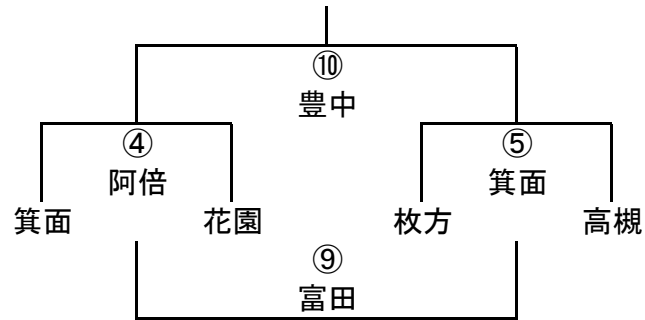

4/21 第37回大阪ラグビーカーニバル組み合わせ

	阿倍野	富田林	豊中
阿倍野		① 大中	⑥ OTJ
富田林			⑪ 茨木
豊中			

6年A-II

	茨木	OTJ	大中
茨木		② 吹田	⑦ 港
OTJ			⑫ 八尾
大中			

6年A-III

	八尾	吹田	みなと
八尾		③ 枚方	⑧ 花園
吹田			⑬ 高槻
みなと			

6年A-IV

6年B-I

	富田林	豊中	枚方
富田林		① 河内	④ 交野
豊中			⑦ 大工
枚方			

6年B-II

	大工大	交野	河内
大工大		② 守口	⑤ 大阪
交野			⑧ 四條
河内			

6年B-III

	四條畷	大阪	守口
四條畷		③ 枚方	⑥ 豊中
大阪			⑨ 富田
守口