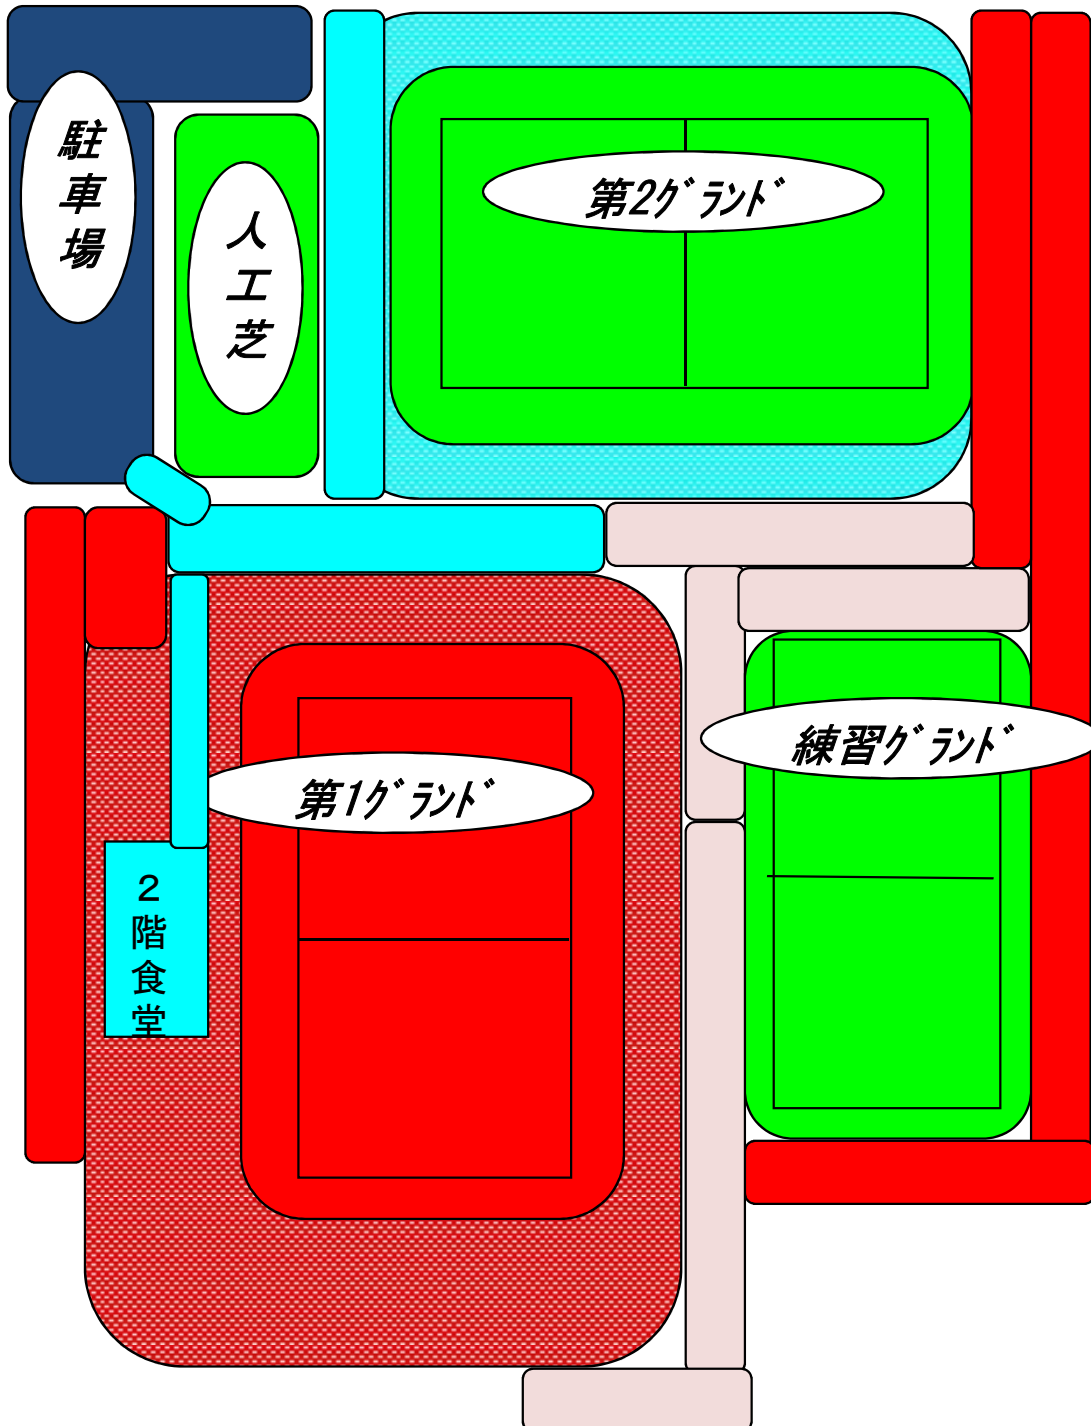

花園ラグビー場 利用ルール

- ・立入禁止区域(主に天然芝)には一切立ち入らない
- ・天然芝には当該試合に出場する選手及び担当の指導員以外は一切立ち入らない
- ・グラウンド(天然芝・人工芝)には水以外の飲料水は絶対に持ち込まない
- ・練習は試合直前に人工芝グラウンドのみで実施し、試合グラウンド脇等の使用は絶対禁止
- ・ゴミ箱は一切使用せず、ゴミは必ず責任をもって持ち帰ること

-  立入禁止(立入禁止区域に立ち入った場合、以後利用できなくなります)
-  出場選手及び担当指導員のみ立入可
-  立入可
- 

場所取り禁止区域