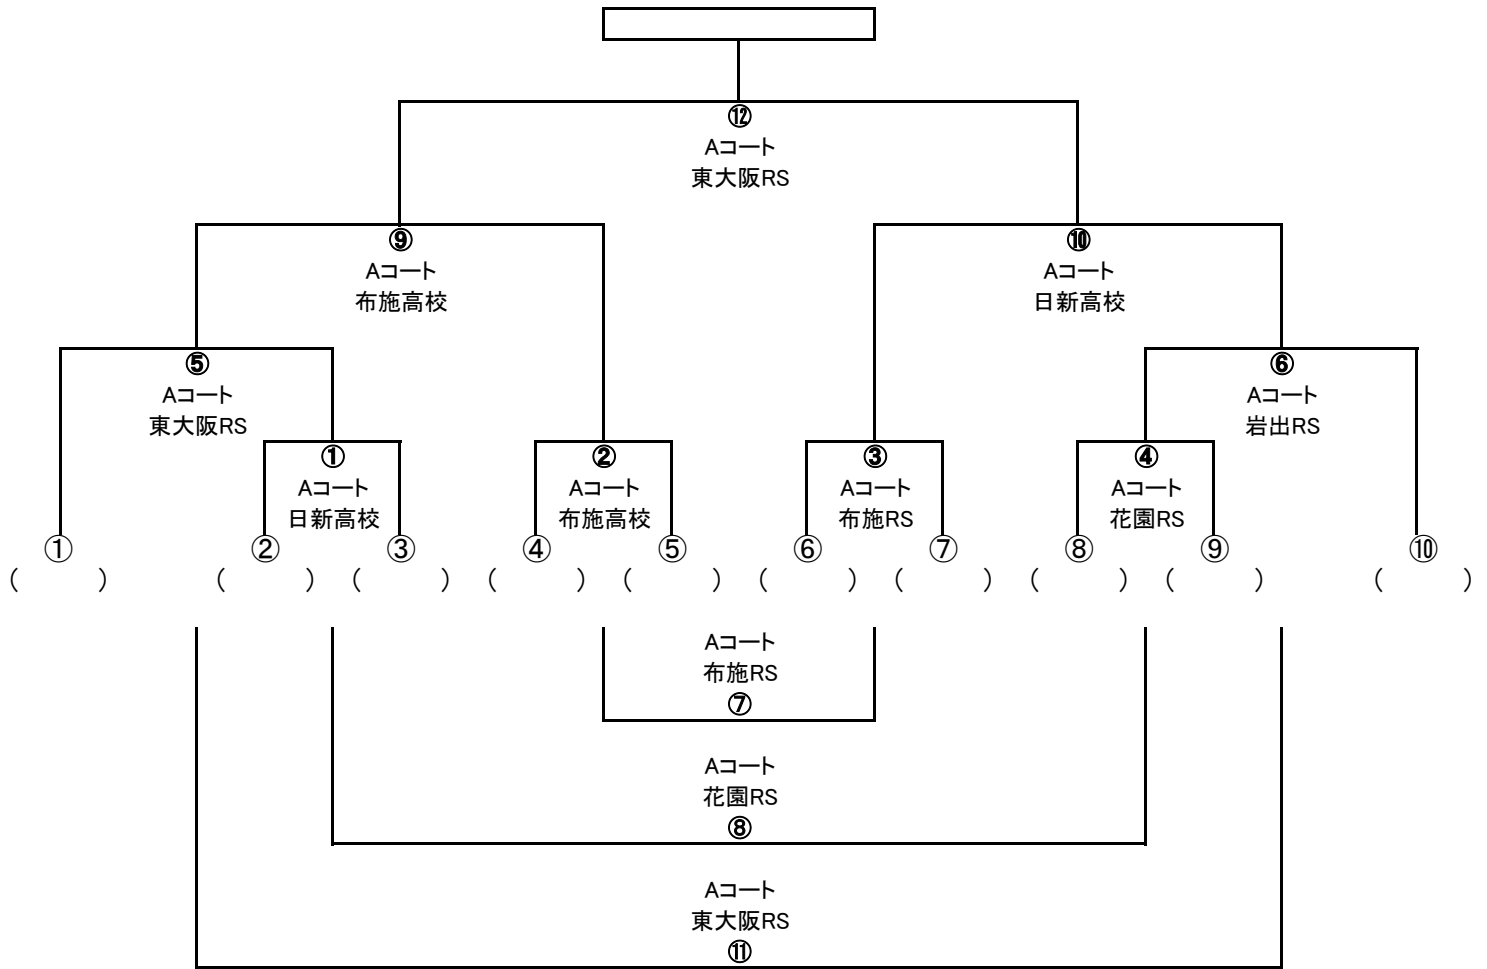

東大阪市ラグビーカーニバル・タッチフット大会 高校・スクール指導員の部