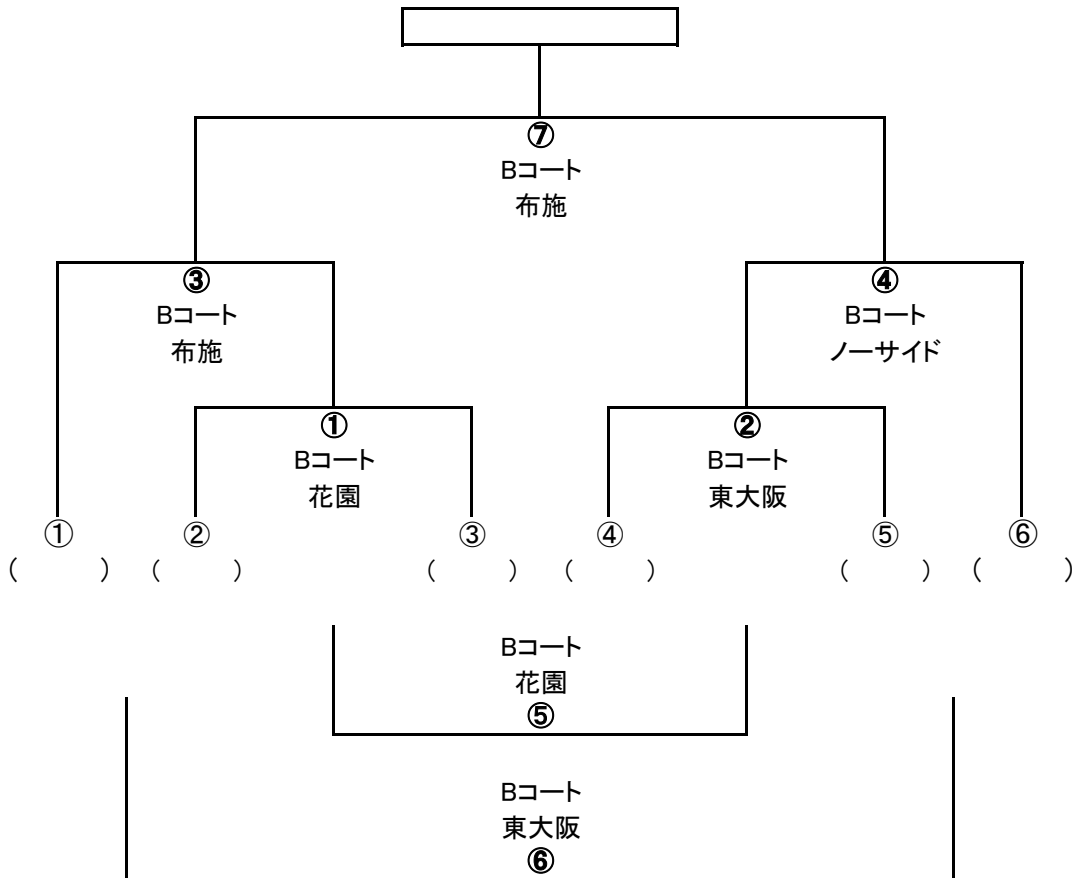

	花園RS	東大阪RS	布施RS	前裁少年RS	岩出RS	みなとRC	ノーサイドJr	布施工科	布施高校	日新高校	女子チーム	女子チーム	エントリー
6年生	1	2	1	1	2	0							7
ジュニア	2	2	1	0	0	0	1						6
コーチ(大人)	1	2	1	0	1	0		1	2	2			10
お母さん	1	1	1	0	1	0					1	1	6

# 東大阪市ラグビーカーニバル・タッチフット大会 ジュニアの部

5分1本 入れ替え3分

	時間	Bコート	REF
①	14:10-14:15	② VS ③	花園
②	14:18-14:23	④ VS ⑤	東大阪
③	14:26-14:31	① VS ①勝	布施
④	14:34-14:39	⑥ VS ②勝	ノーサイド
⑤	14:42-14:47	①負 VS ②負	花園
⑥	14:50-14:55	③負 VS ④負	東大阪
決勝	15:00-15:10	(10分1本)	布施
	15:15~	優勝チーム VS ライナーズ	ノーサイド