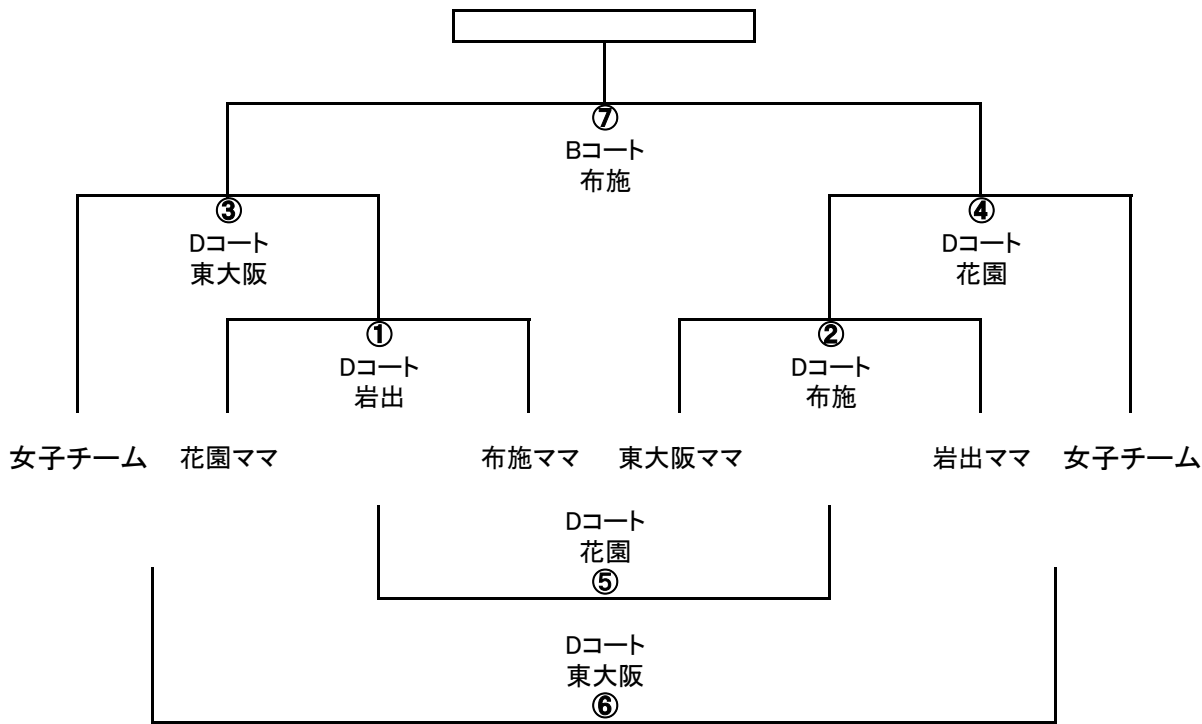

東大阪市ラグビーカーニバル・タッチフット大会 お母さんの部