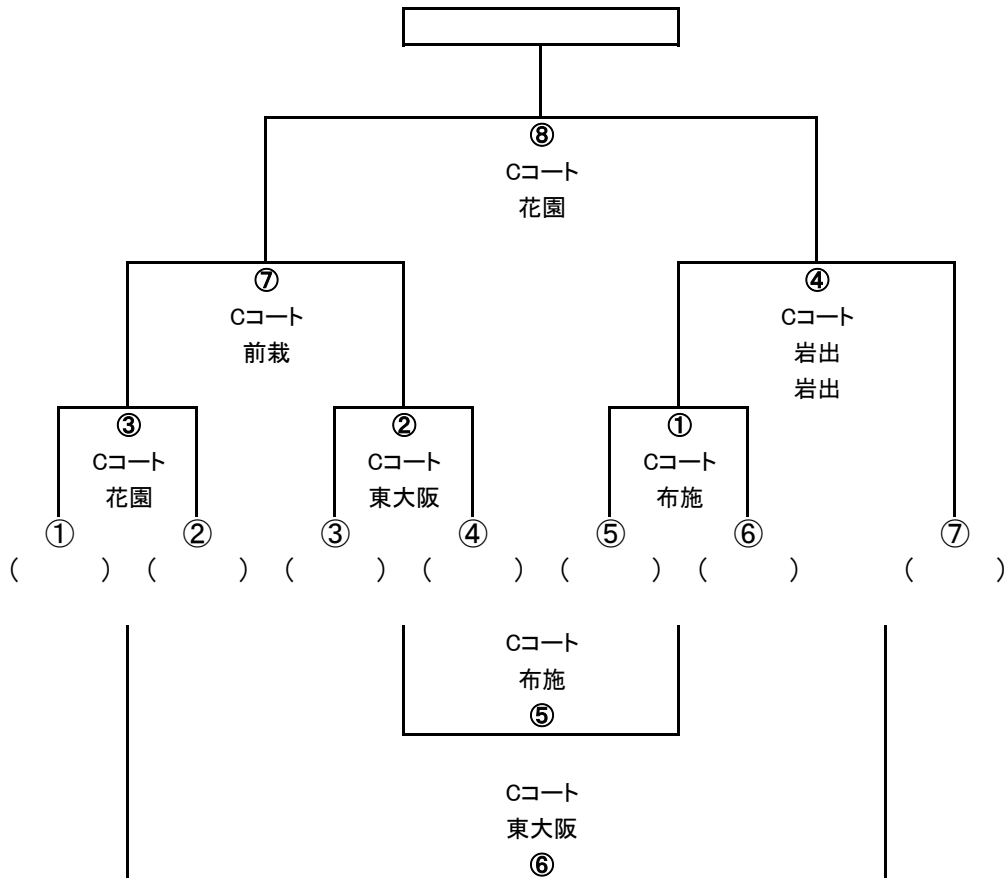

東大阪市ラグビーカーニバル・タッチフット大会 6年生の部