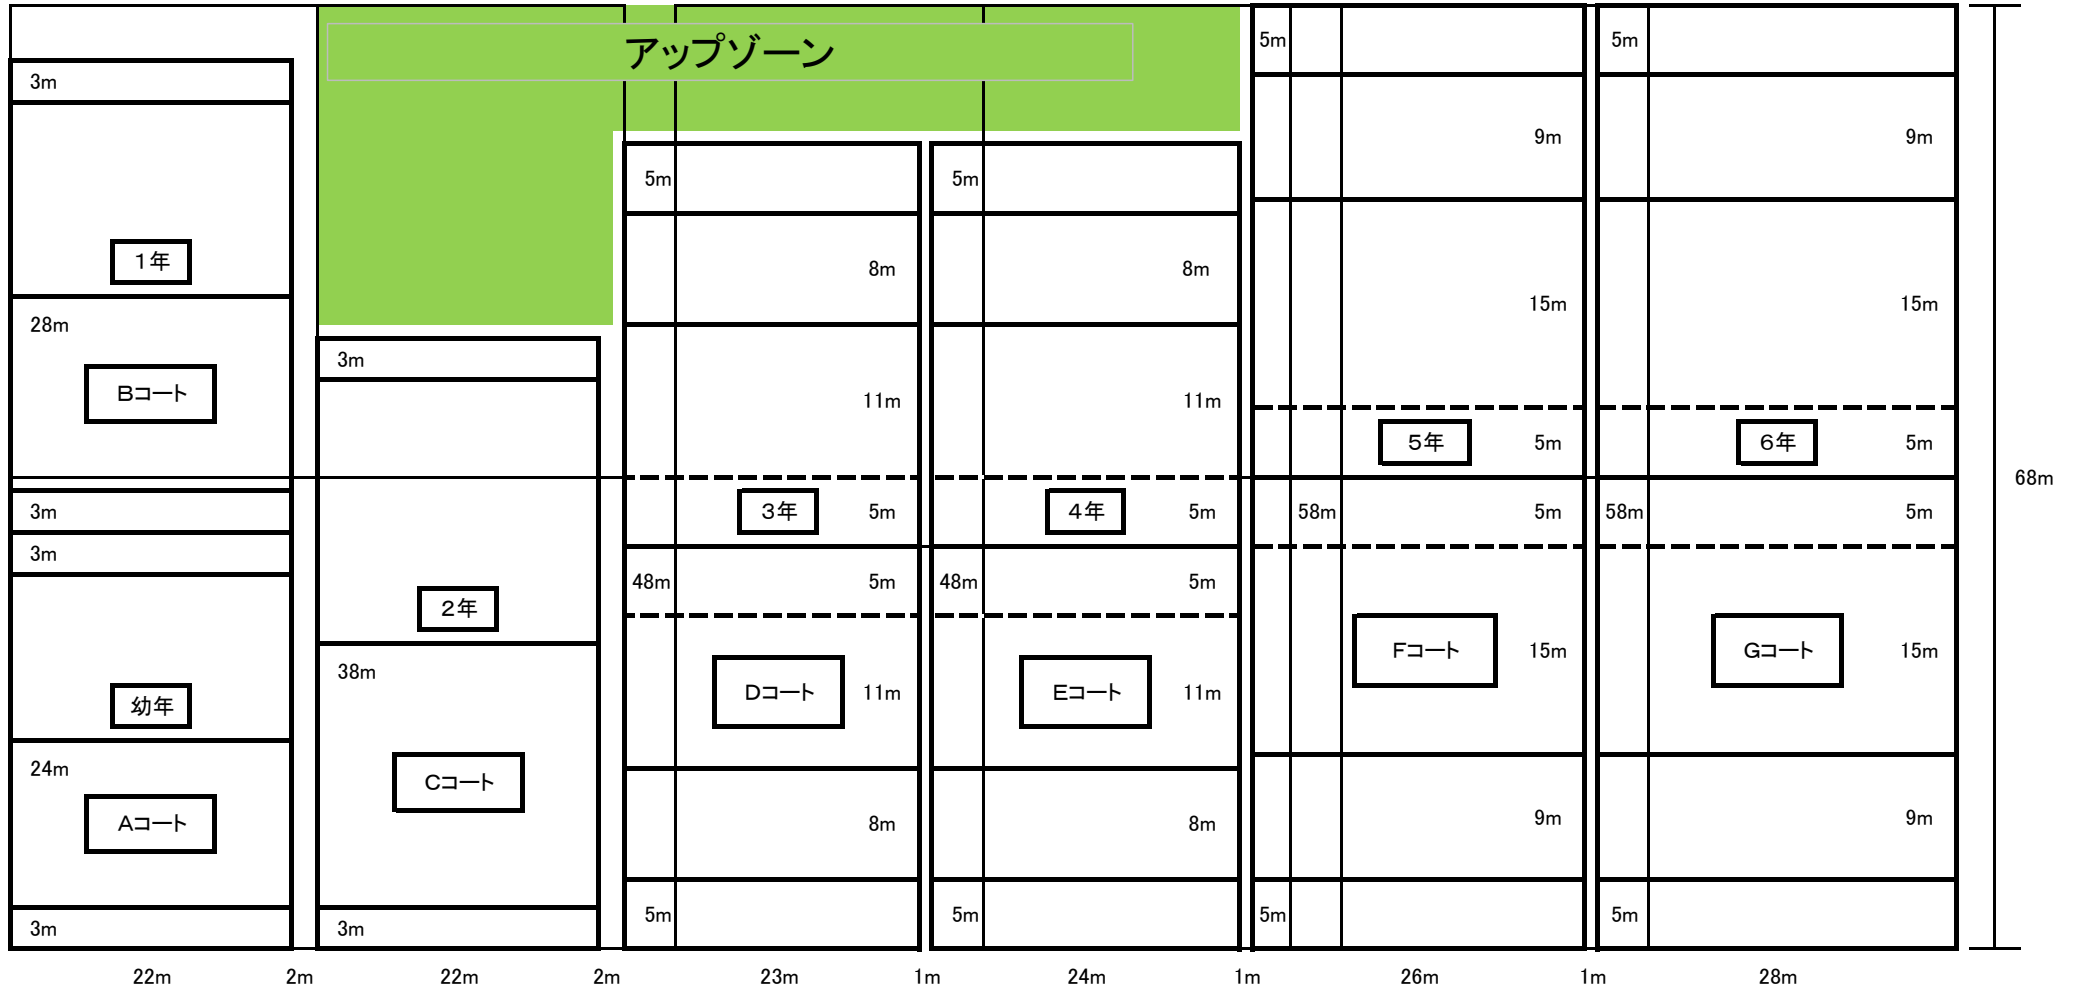

青少年運動広場 グランド配置図

東淀川RS

西神戸RS

東大阪RS

吹田RS

68m

南側

幼年~4年
本部

152m

5・6年
本部

北側

天王山RS

京都KIWI'S

高槻RS

入口

入口

入口

陸上競技場