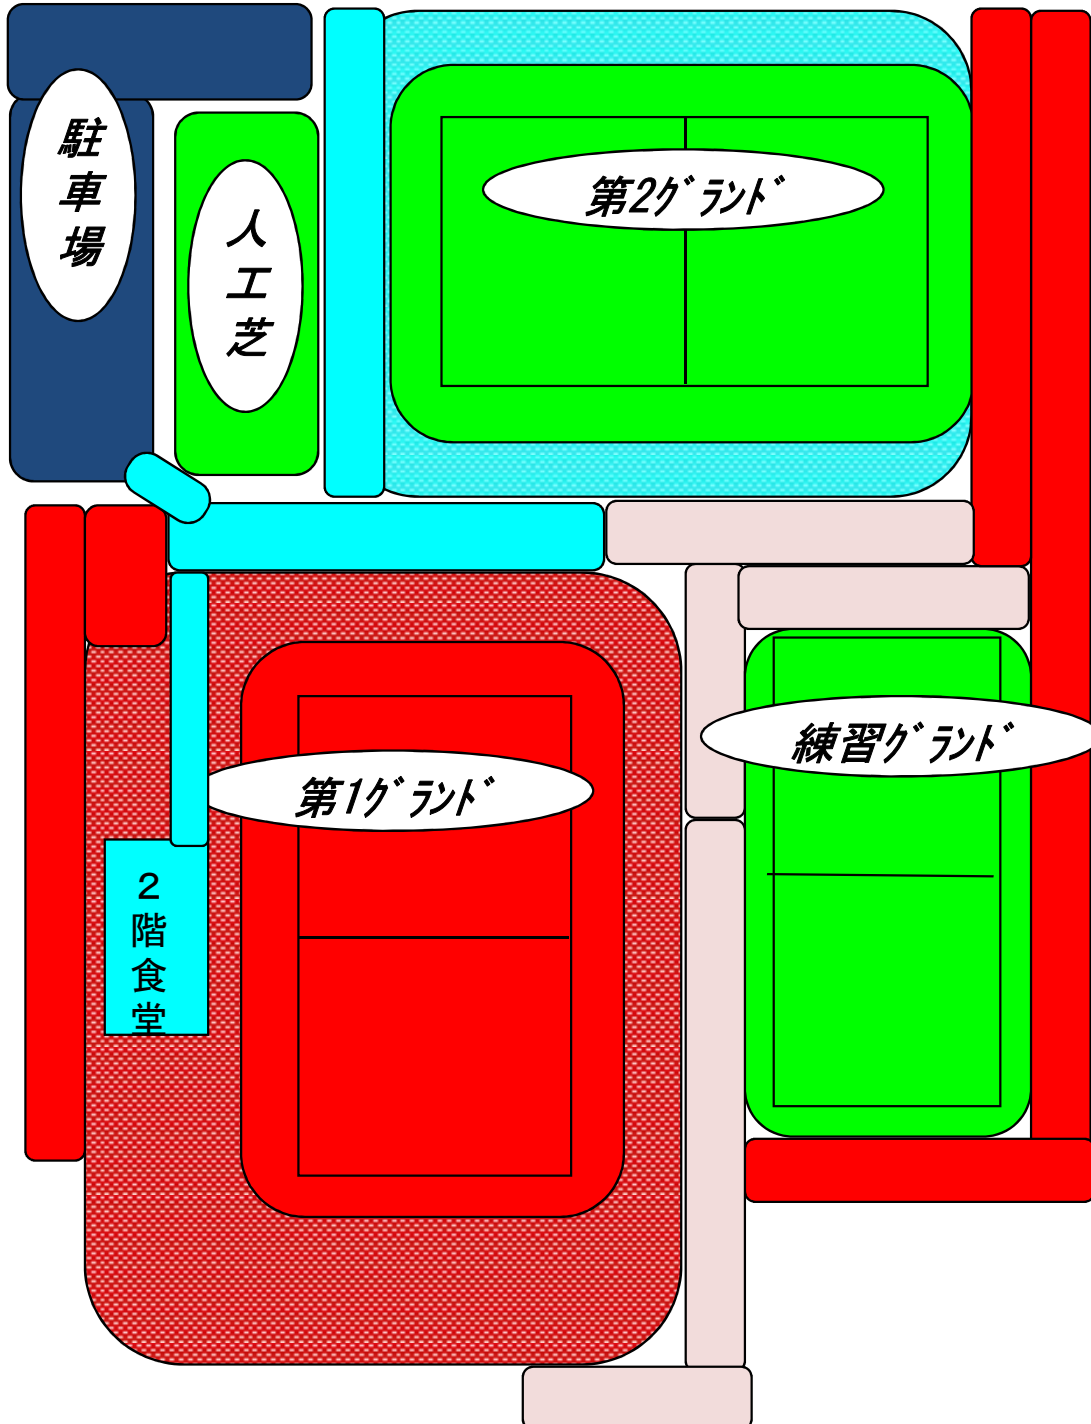

# 花園ラグビー場 利用ルール

- ・立入禁止区域(主に天然芝)には一切立ち入らない
- ・天然芝には当該試合に出場する選手及び担当の指導員以外は一切立ち入らない
- ・グラウンド(天然芝・人工芝)には水以外の飲料水は絶対に持ち込まない
- ・練習は試合直前に人工芝グラウンドのみで実施し、試合グラウンド脇等の使用は絶対禁止
- ・ゴミ箱は一切使用せず、ゴミは必ず責任をもって持ち帰ること

- 立入禁止(立入禁止区域に立ち入った場合、以後利用できなくなります)
- 出場選手及び担当指導員のみ立入可
- 立入可
-

場所取り禁止区域