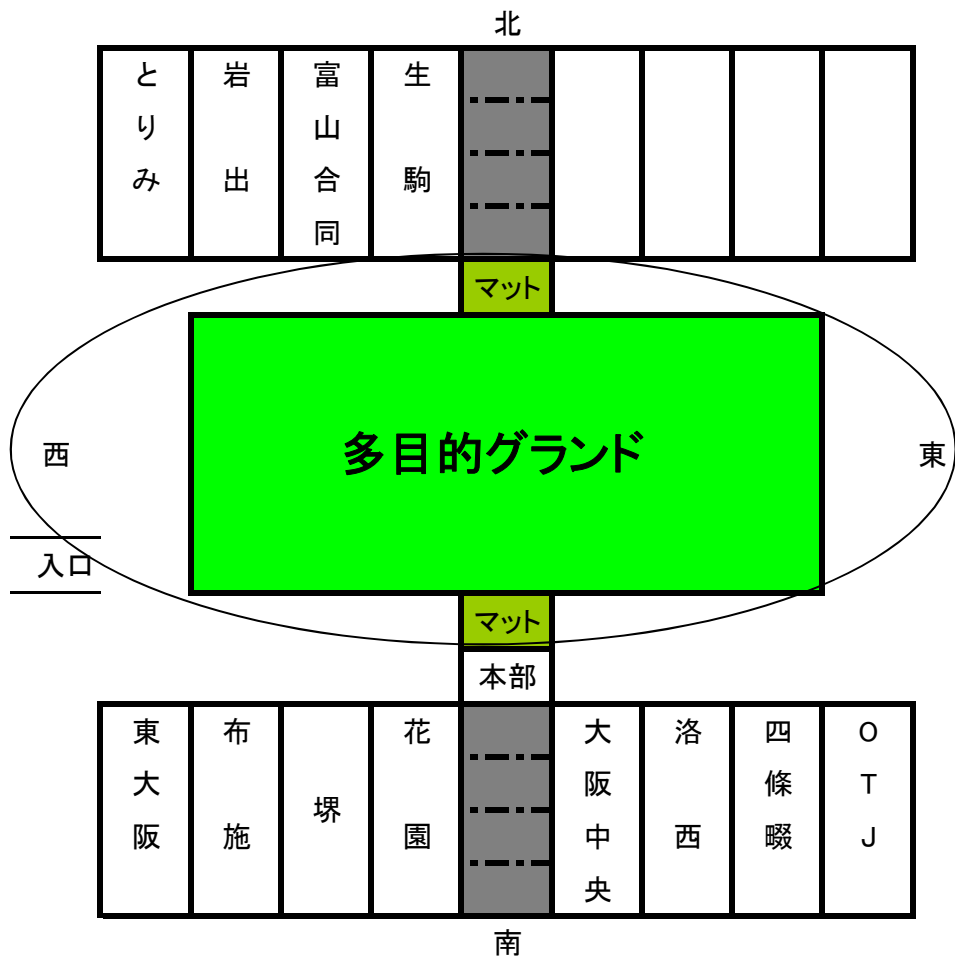

多目的グラウンド 待機スタンド

メイングラウンド 待機スタンド

開会式・閉会式 整列順(人工芝グラウンド)

堺	洛西	大阪中央	生駒	とりみ	OTJ (宣誓)	花園 (お礼)	布施	東大阪	四條畷	岩出	富山合同
---	----	------	----	-----	-------------	------------	----	-----	-----	----	------

前