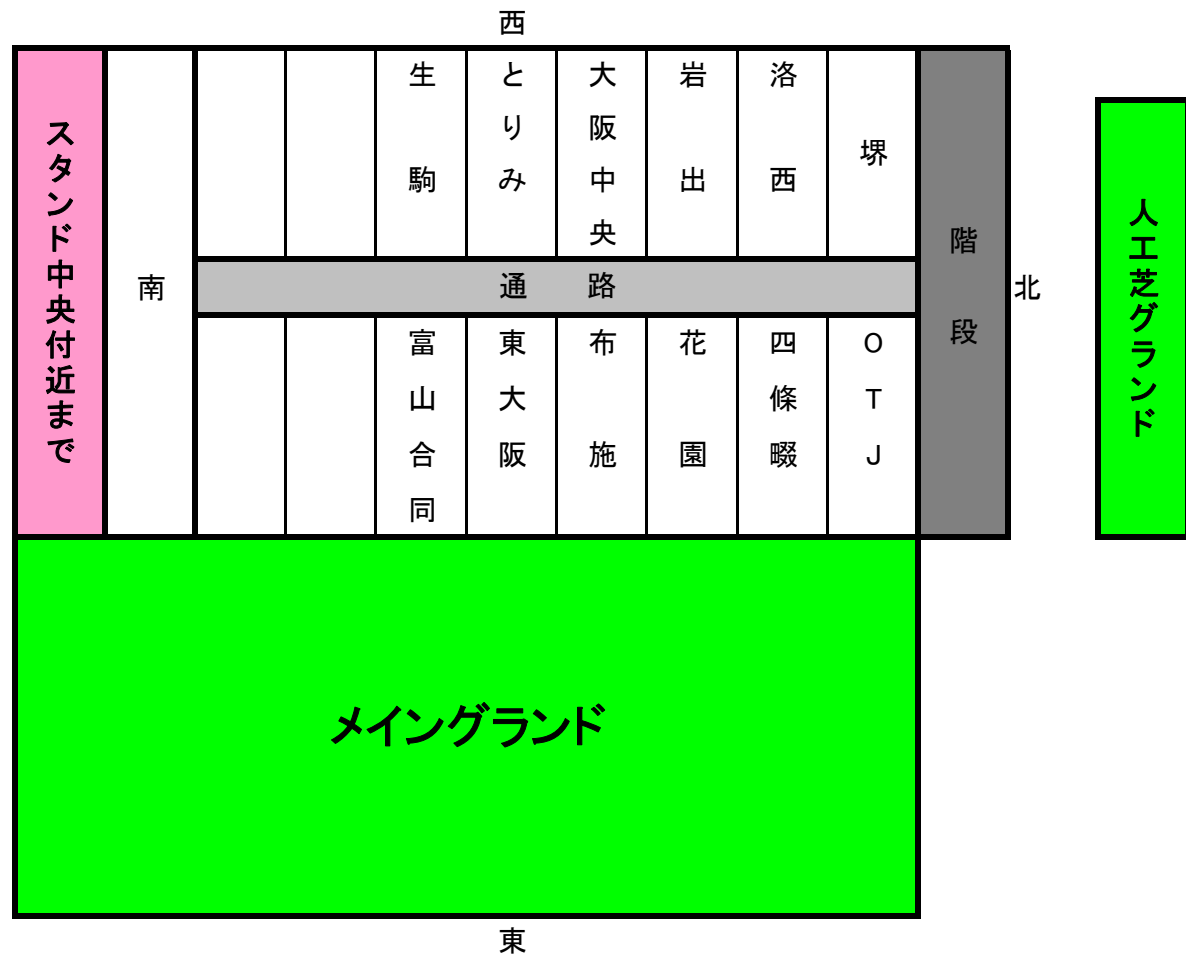

多目的グラウンド 待機スタンド

メイングラウンド 待機スタンド

開会式・閉会式 整列順(人工芝グラウンド)

堺	洛西	大阪中央	生駒	とりみ	OTJ (宣誓)	花園 (お礼)	布施	東大阪	四條畷	岩出	富山合同
---	----	------	----	-----	-------------	------------	----	-----	-----	----	------

前