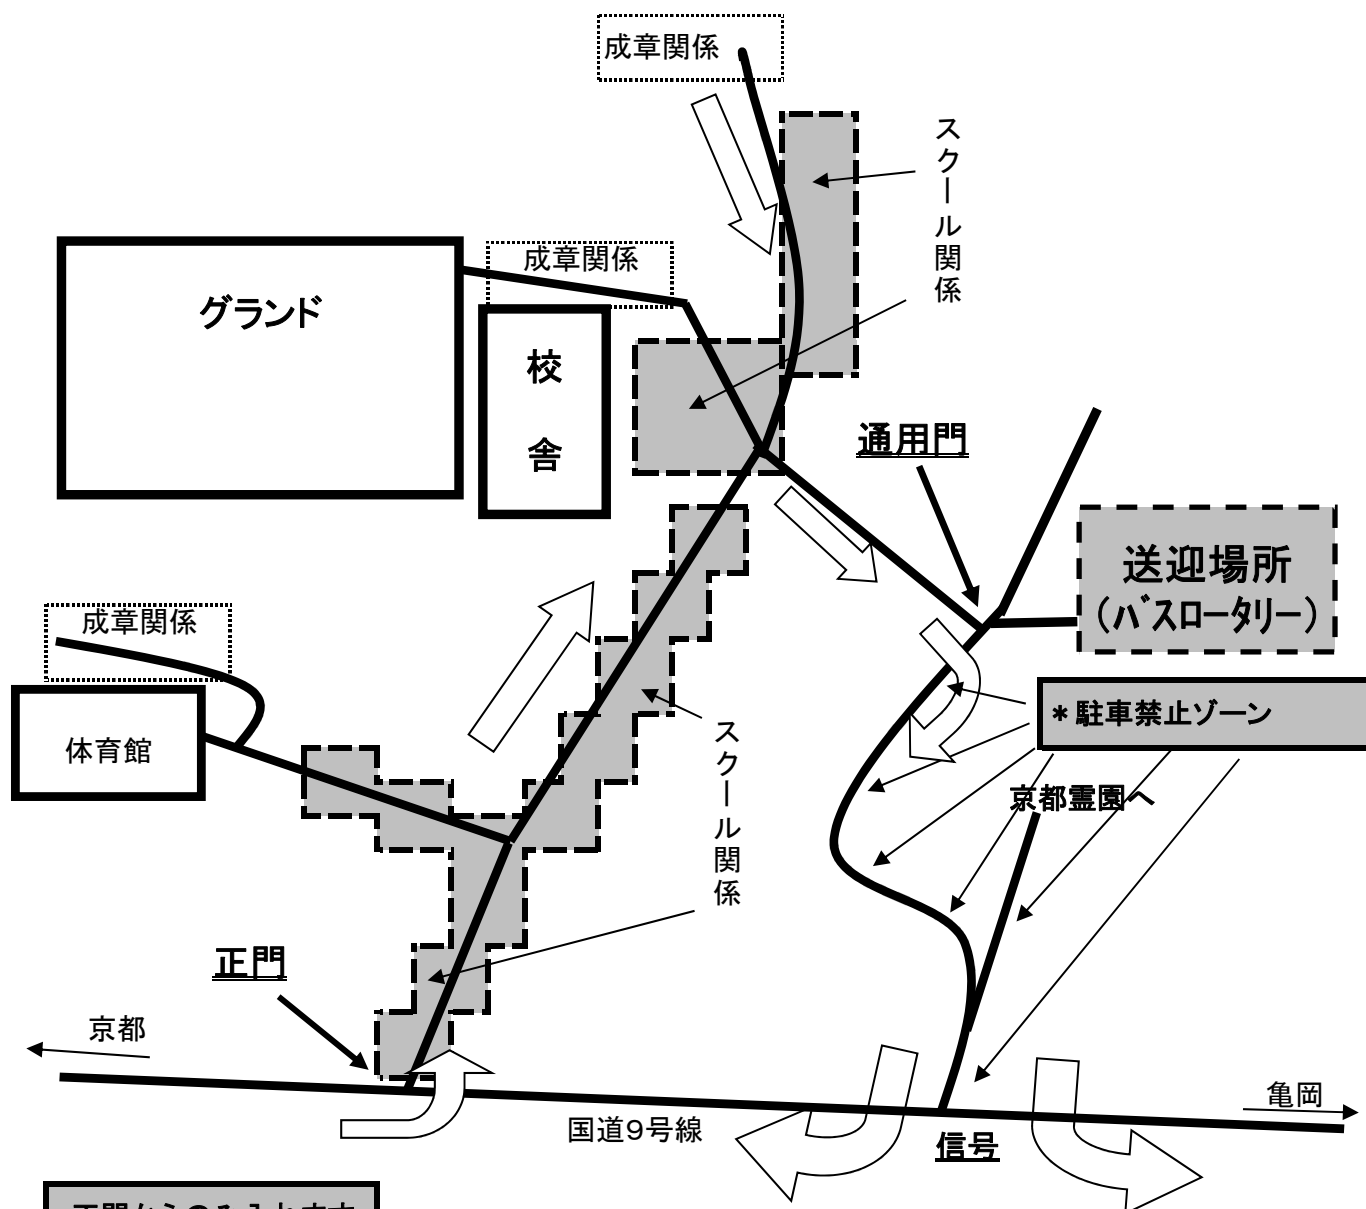

# 駐車場図

正門からのみ入れます

\* ご来場の際は上記の『正門』よりお入り下さい。

(通用門からは入れません)

\* 駐車許可書がない車は駐車できません。(正門で台数確認します)

\* ご来場いただきましたら係の者が駐車の手配をします。

(送迎の車も入れません。送迎は信号から上がってバスロータリーでお願いします。)

\* 全試合が終了するまで、車は出せません。

\* ご退出される際は、正門と通用門を解放します。

\* 信号から通用門までの駐車禁止ゾーンへの駐車は絶対にしないでください。

ご協力をお願いします。