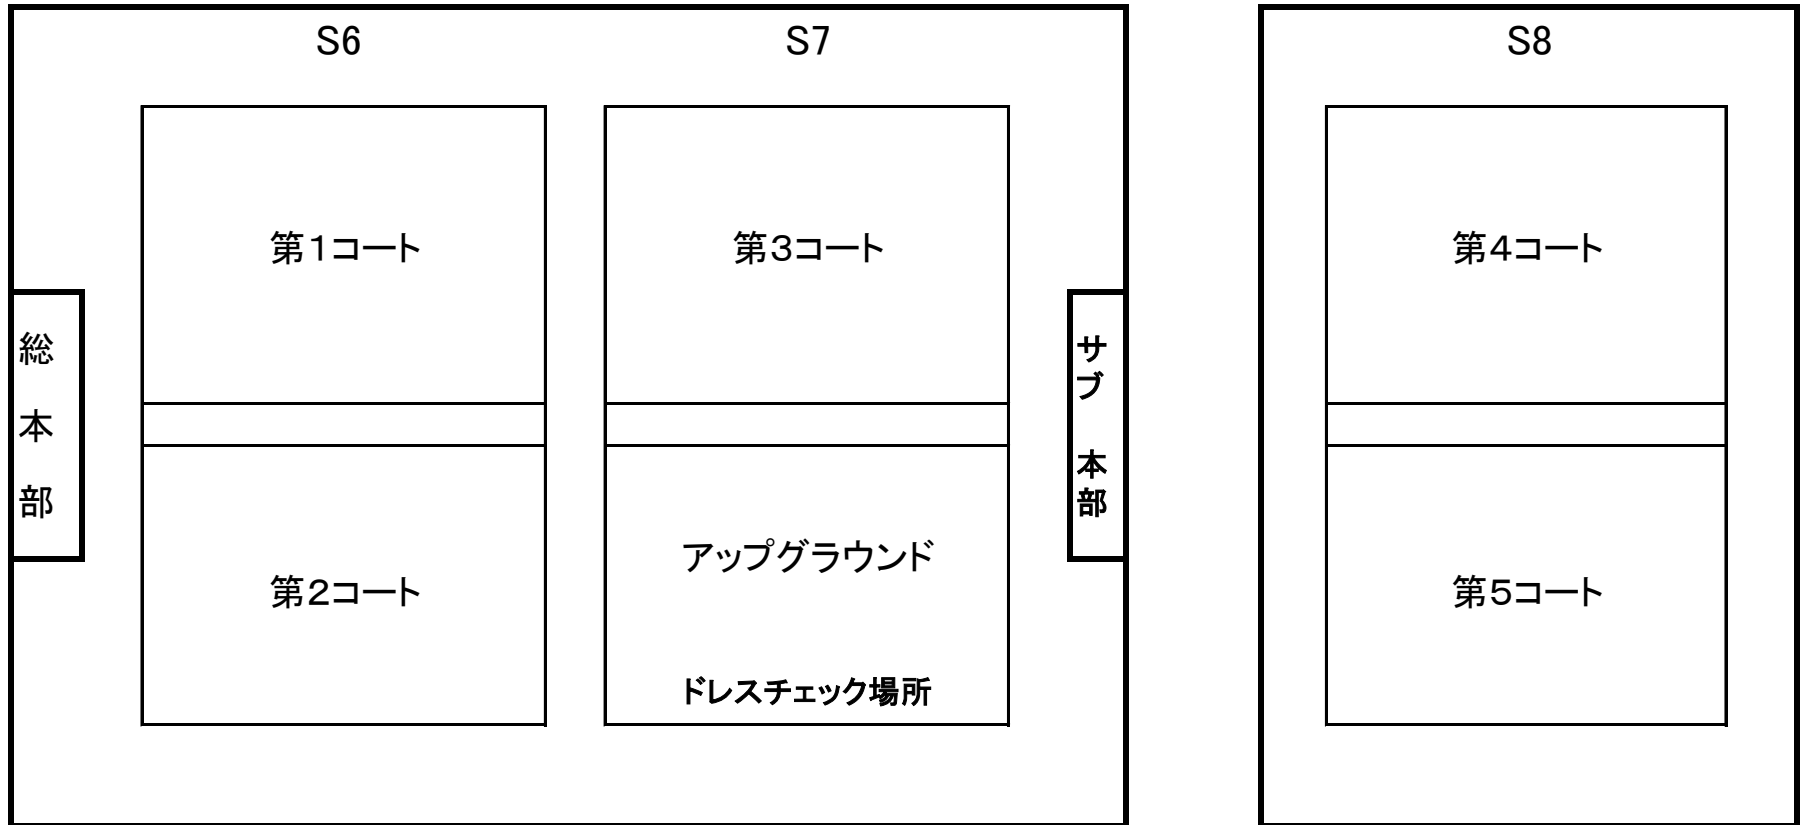

大会使用グラウンド詳細図（Jグリーン堺）

* グラウンド内は選手及びIDカード使用者のみとする。