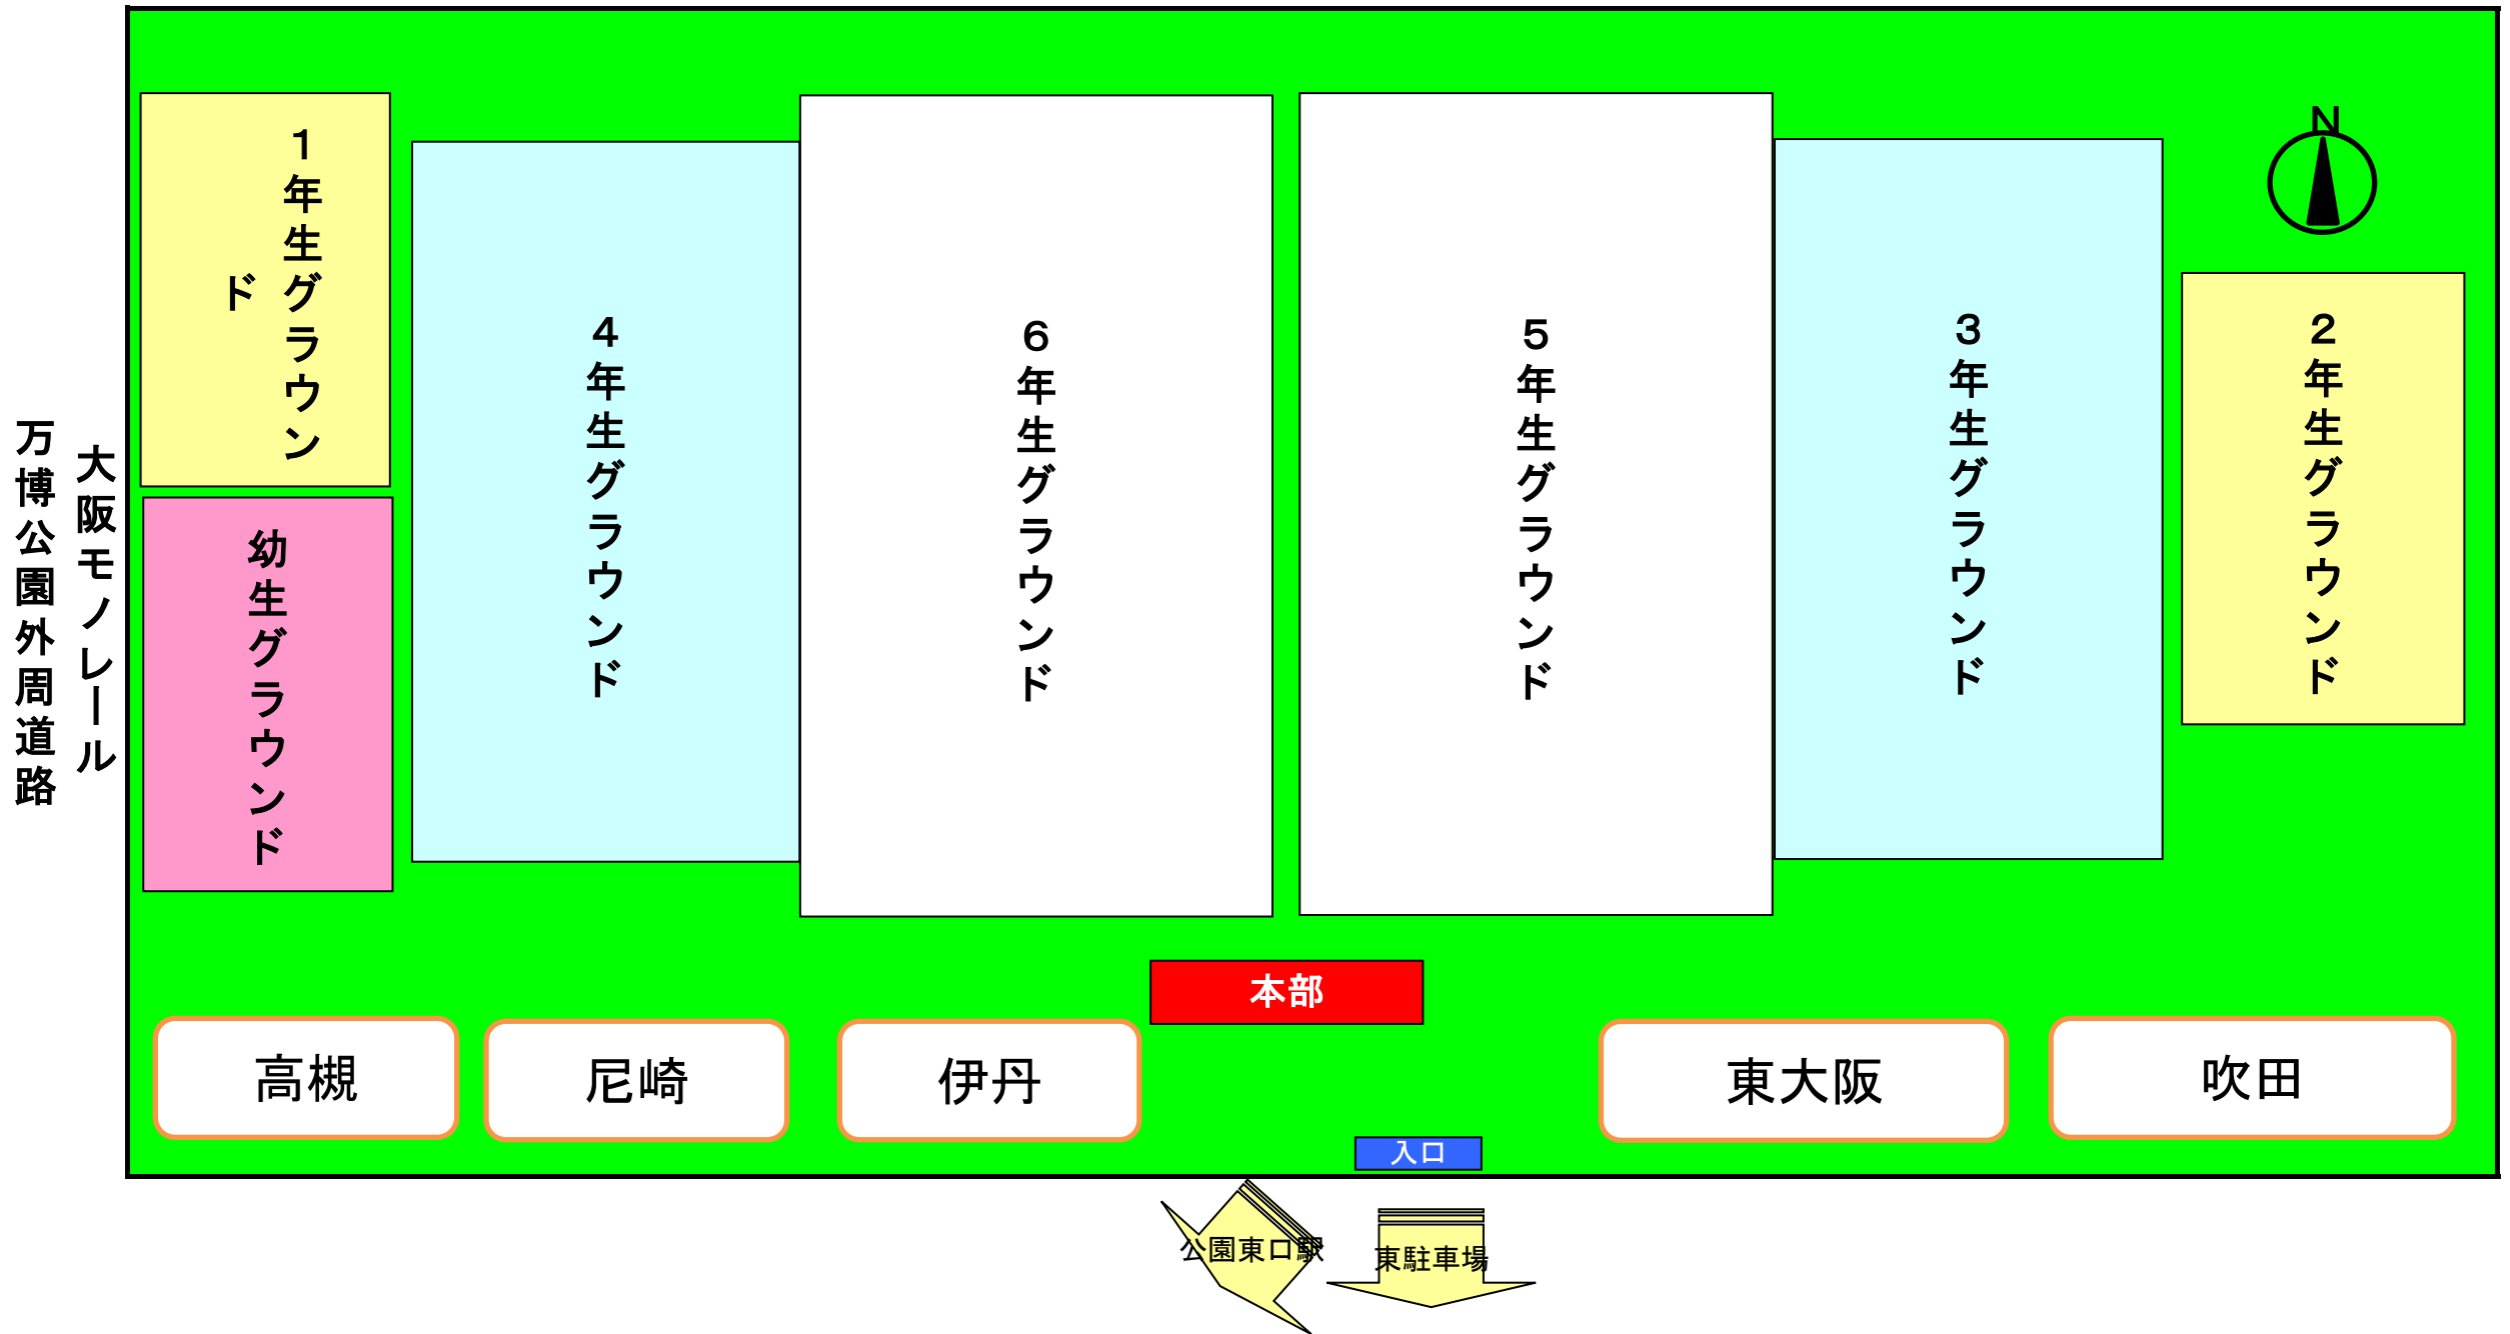

伊丹RS・尼崎RS・高槻RS・吹田RS中学部交流試合

■日時：2016年10月16日（日）

■場所：万博少年球技場

■参加スクール：伊丹RS、尼崎RS、高槻RS、吹田RS

■チームエントリー

■試合数

スクール	A	B
伊丹RS	1	0
尼崎RS	1	0
高槻RS	1	1
吹田RS	1	1

スクール	A	B
伊丹RS	4	0
尼崎RS	4	0
高槻RS	3	1
吹田RS	3	3

■タイムスケジュール（15分*1本）

時間	対戦相手	レフリー
8:30~9:15	集合～アップ	
1 9:15 ~ 9:30	吹田A VS 尼崎	伊丹
2 9:35 ~ 9:50	伊丹 VS 高槻A	吹田
3 9:55 ~ 10:10	吹田B VS 高槻B	尼崎
4 10:15 ~ 10:30	伊丹 VS 尼崎	高槻
5 10:35 ~ 10:50	吹田A VS 高槻A	伊丹
6 10:55 ~ 11:10	吹田B VS 伊丹	尼崎
7 11:15 ~ 11:30	尼崎 VS 高槻A	吹田
8 11:35 ~ 11:50	吹田A VS 伊丹	高槻
9 11:55 ~ 12:10	吹田B VS 尼崎	吹田
12:25	グラウンド撤収	

万博公園運動場