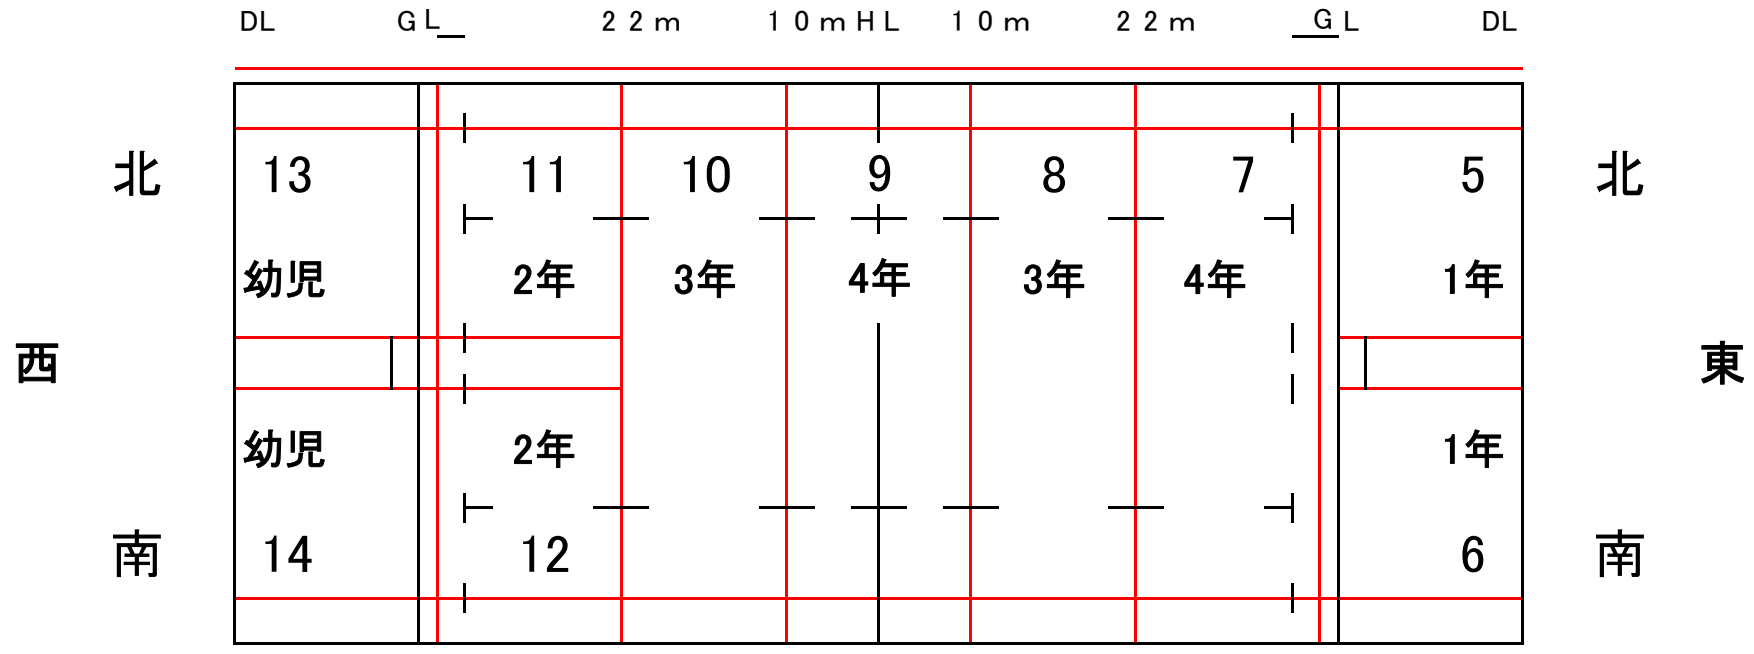

花園ラグビー場(第2G)仕様図

スクール大会

9時~15時 6時間 21分ヘッド 18枠 X 各学年2面 14面 = 252ゲーム