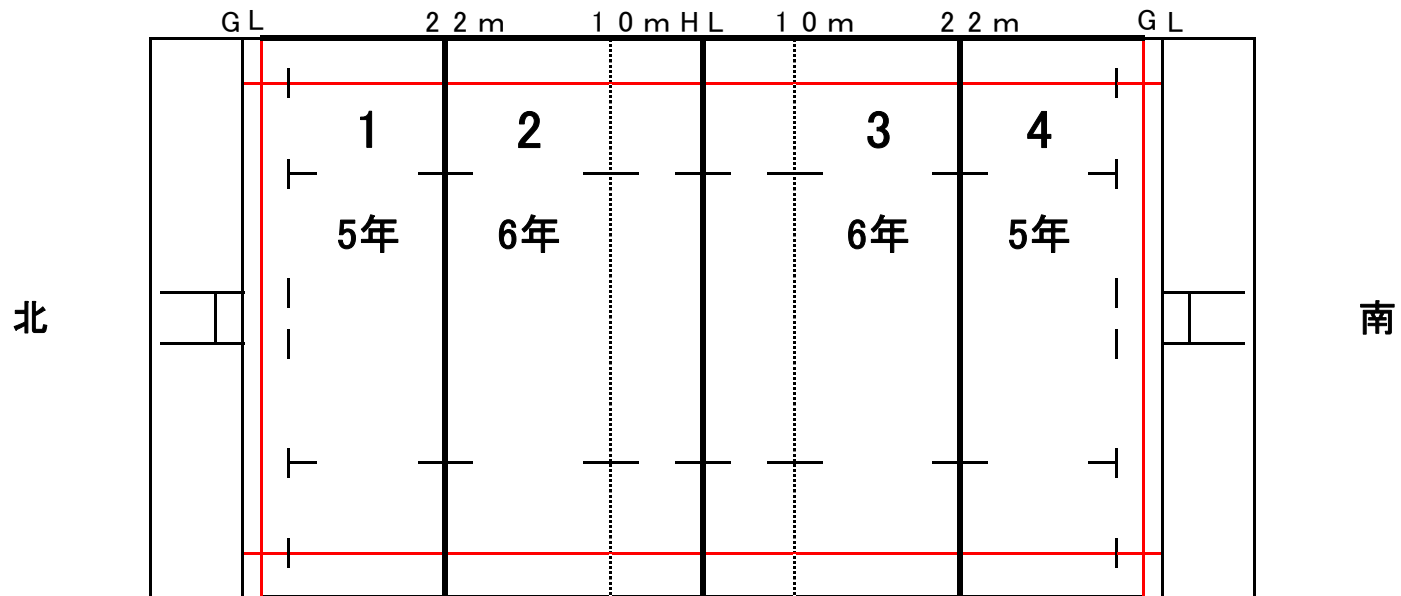

花園ラグビー場(練習G)仕様図

スクール大会

9時～15時 6時間 25分ヘッド 15枠 X 5・6学年2面 14面 = 270ゲーム