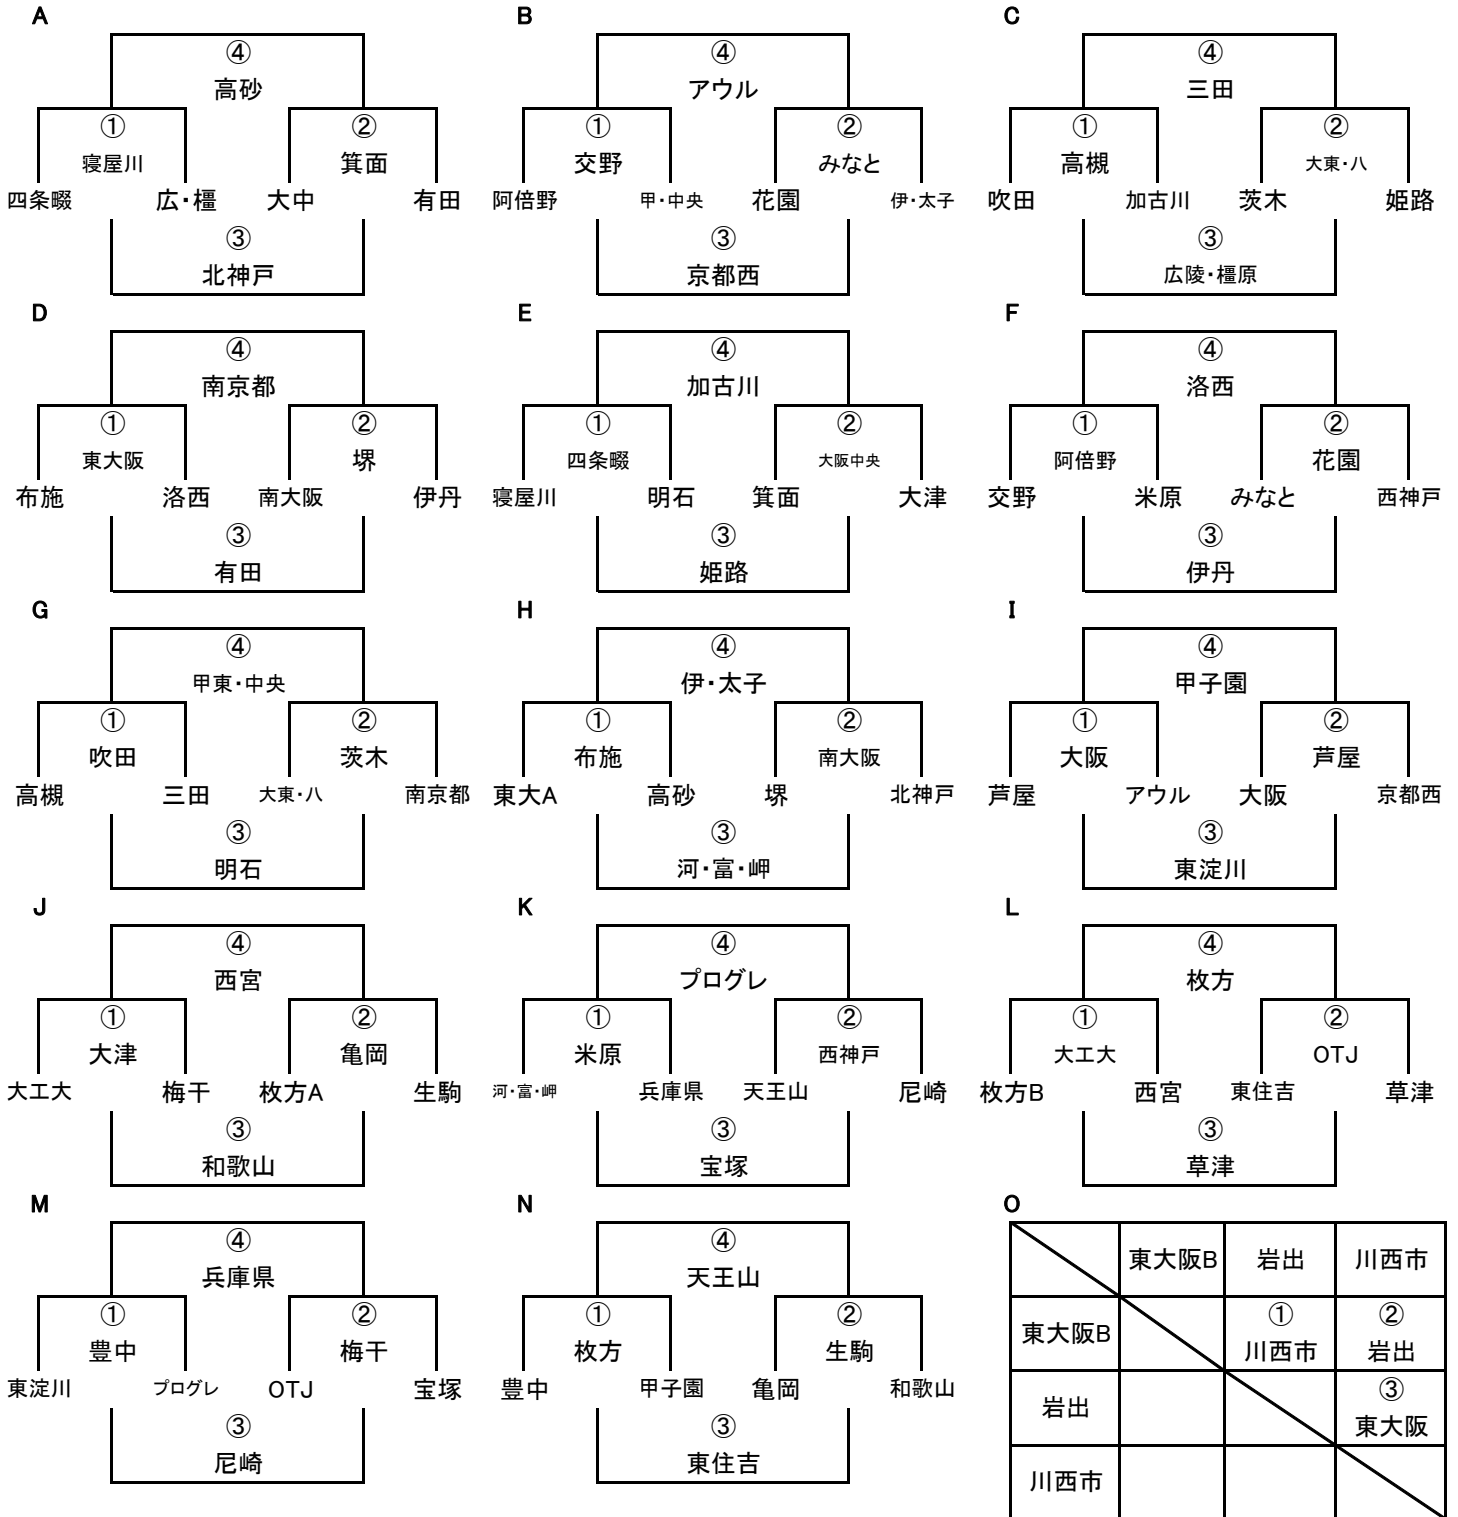

2015年度 大阪府ラグビースクール卒業記念親善試合組み合わせ 3/6

注意事項

- ☆試合時間は12分-3分-12分
- ☆12分ハーフですので、ゴールキックは行いません。
- ☆「クール」ごとに事前の打合せを行います。時間に遅れないください。
- ☆原則として、当日のメンバー割れは他チームからレンタルして下さい。

※ スクール名は省略で記載しています

- 亀岡: 亀岡・京都・京都北
- 伊・太子: 伊川・太子
- 大東・八: 大東中央・八尾
- 広・樫: 広陵・樫原
- 甲・中央: 西宮甲東・神戸中央
- 河・富・岬: 河内長野・富田林・岬