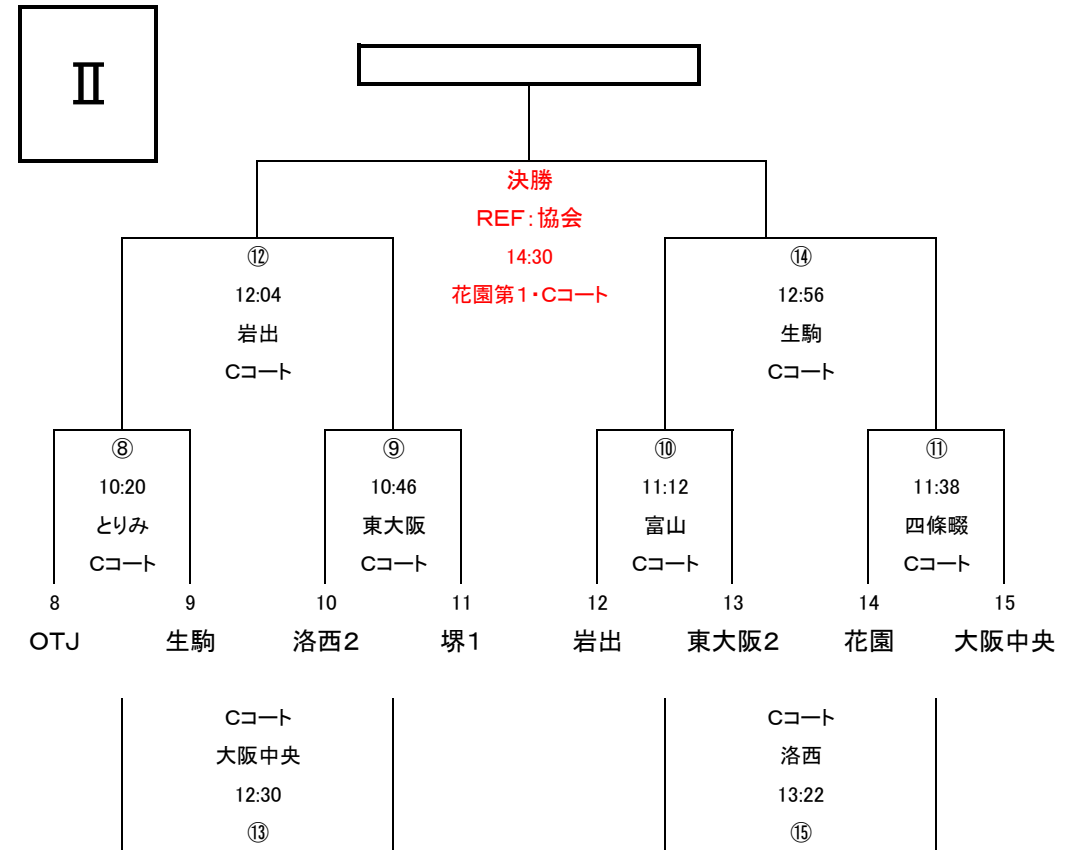

3年生Ⅰ トーナメント表 (多目的グラウンド)

3年生Ⅱ トーナメント表 (多目的グラウンド)

◎レフリーは試合結果を本部に報告して下さい。

◎レフリーは前の試合のハーフタイム、チームキャプテンは5分前にトスを行いますので本部までお願いします。

◎同点の場合は本部にて抽選を行います。

(アナウンス) 試合開始1分前です→試合を開始して下さい→前半を終了して下さい→後半を開始して下さい→試合を終了して下さい

5年生Ⅰ トーナメント表 (多目的グラウンド)

5年生Ⅱ トーナメント表 (多目的グラウンド)

◎レフリーは試合結果を本部に報告して下さい。

◎レフリーは前の試合のハーフタイム、チームキャプテンは5分前にトスを行いますので本部までお願いします。

◎同点の場合は本部にて抽選を行います。

(アナウンス) 試合開始1分前です→試合を開始して下さい→前半を終了して下さい→後半を開始して下さい→試合を終了して下さい