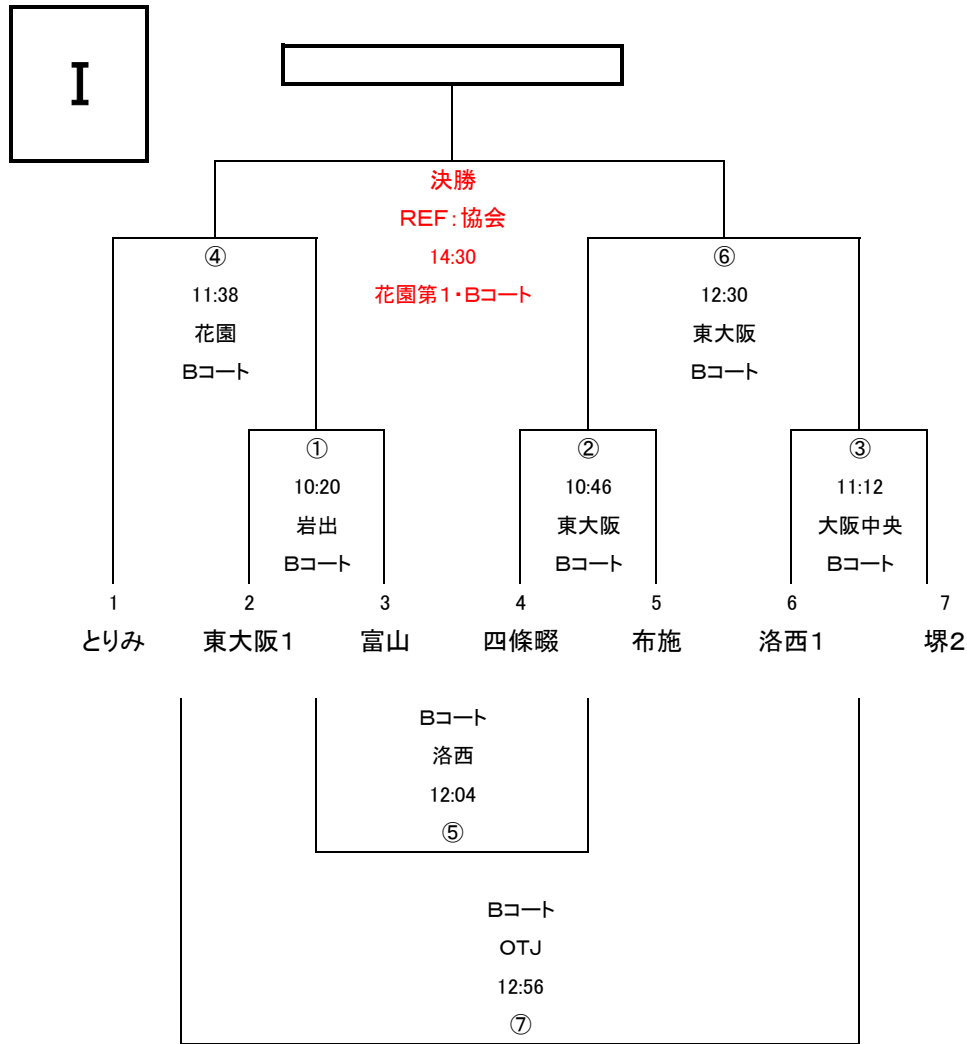

3年生Ⅰ トーナメント表 (多目的グラウンド)

3年生Ⅱ トーナメント表 (多目的グラウンド)

◎レフリーは試合結果を本部に報告して下さい。

◎レフリーは前の試合のハーフタイム、チームキャプテンは5分前にトスを行いますので本部までお願いします。

◎同点の場合は本部にて抽選を行います。

(アナウンス) 試合開始1分前です→試合を開始して下さい→前半を終了して下さい→後半を開始して下さい→試合を終了して下さい

5年生Ⅰ トーナメント表 (多目的グラウンド)

5年生Ⅱ トーナメント表 (多目的グラウンド)

◎レフリーは試合結果を本部に報告して下さい。

◎レフリーは前の試合のハーフタイム、チームキャプテンは5分前にトスを行いますので本部までお願いします。

◎同点の場合は本部にて抽選を行います。

(アナウンス) 試合開始1分前です→試合を開始して下さい→前半を終了して下さい→後半を開始して下さい→試合を終了して下さい