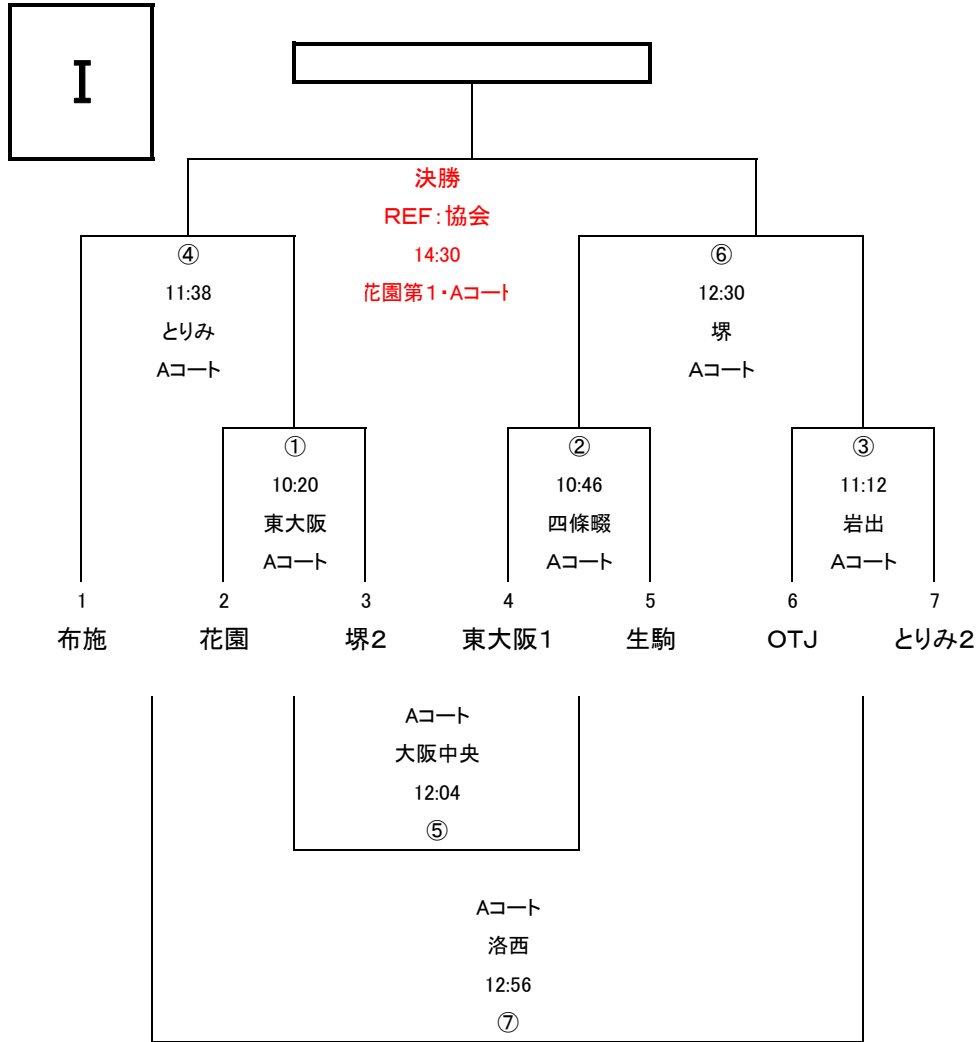

3年生Ⅰ トーナメント表 (多目的グラウンド)

3年生Ⅱ トーナメント表 (多目的グラウンド)

◎レフリーは試合結果を本部に報告して下さい。

◎レフリーは前の試合のハーフタイム、チームキャプテンは5分前にトスを行いますので本部までお願いします。

◎同点の場合は本部にて抽選を行います。

(アナウンス) 試合開始1分前です→試合を開始して下さい→前半を終了して下さい→後半を開始して下さい→試合を終了して下さい

5年生Ⅰ トーナメント表 (多目的グラウンド)

5年生Ⅱ トーナメント表 (多目的グラウンド)

◎レフリーは試合結果を本部に報告して下さい。

◎レフリーは前の試合のハーフタイム、チームキャプテンは5分前にトスを行いますので本部までお願いします。

◎同点の場合は本部にて抽選を行います。

(アナウンス) 試合開始1分前です→試合を開始して下さい→前半を終了して下さい→後半を開始して下さい→試合を終了して下さい