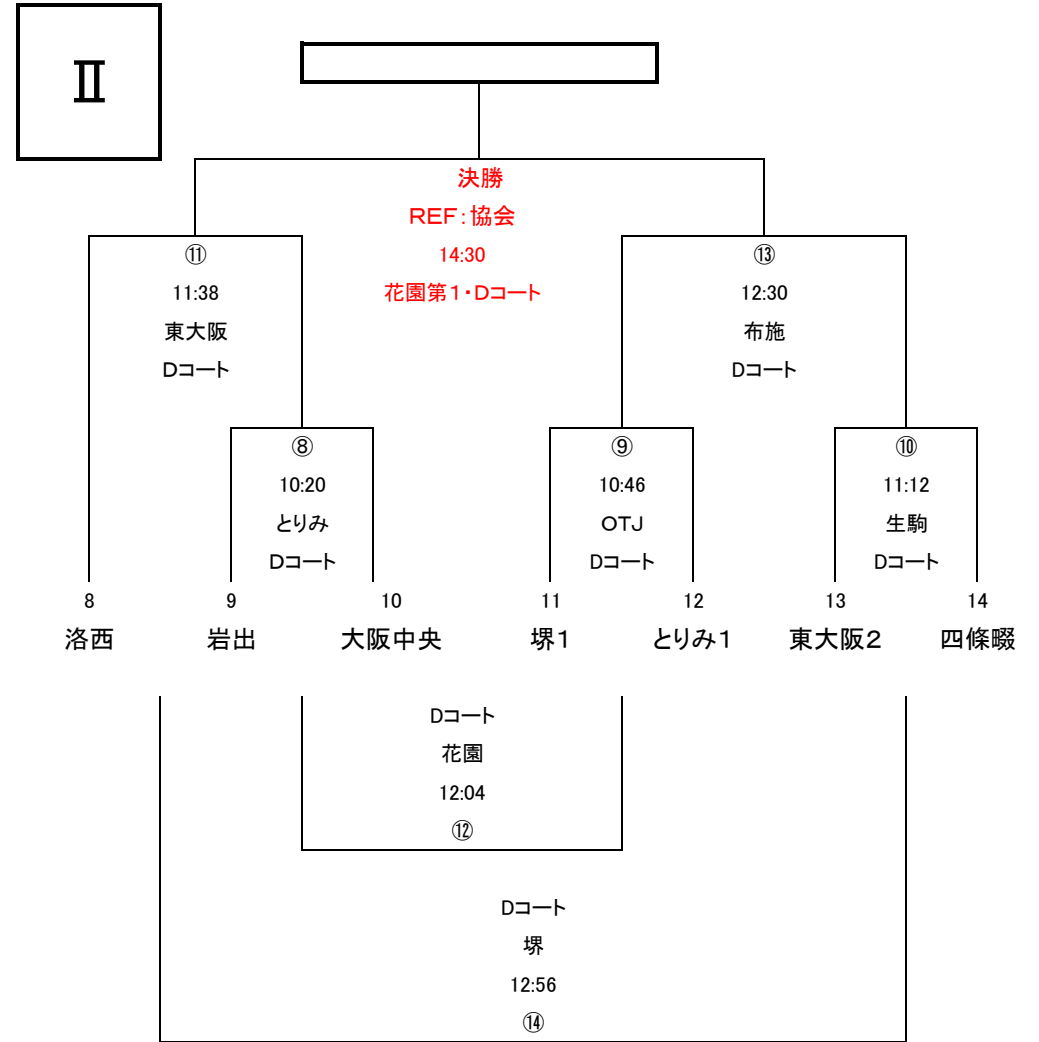

3年生Ⅰ トーナメント表 (多目的グラウンド)

3年生Ⅱ トーナメント表 (多目的グラウンド)

◎レフリーは試合結果を本部に報告して下さい。

◎レフリーは前の試合のハーフタイム、チームキャプテンは5分前にトスを行いますので本部までお願いします。

◎同点の場合は本部にて抽選を行います。

(アナウンス) 試合開始1分前です→試合を開始して下さい→前半を終了して下さい→後半を開始して下さい→試合を終了して下さい

5年生Ⅰ トーナメント表 (多目的グラウンド)

5年生Ⅱ トーナメント表 (多目的グラウンド)

◎レフリーは試合結果を本部に報告して下さい。

◎レフリーは前の試合のハーフタイム、チームキャプテンは5分前にトスを行いますので本部までお願いします。

◎同点の場合は本部にて抽選を行います。

(アナウンス) 試合開始1分前です→試合を開始して下さい→前半を終了して下さい→後半を開始して下さい→試合を終了して下さい