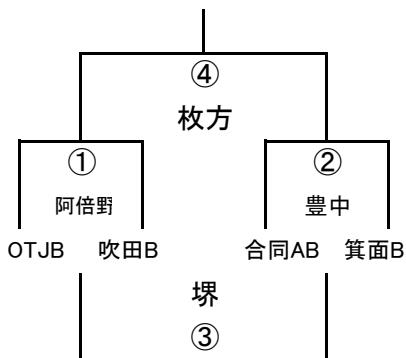

1年A-III

1年A-IV

1年A-V

	吹田A1	高槻A1	花園
吹田A1		① 守口	② 天・摂
高槻A1			③ 八尾
花園			

1年A-VI

	八尾	天・摂	守口
八尾		① 花園	② 高槻
天・摂			③ 吹田
守口			

1年B-I

1年B-II

1年B-III

1年B-IV

2017大阪市体育協会会長杯 (2017/10/22)

2年A-I

	吹田A1	八尾	寝屋川A
吹田A1		① 大工大	② 阿倍野
八尾A			③ 吹田
寝屋川A			

2年A-II

	高槻	生野	花園
高槻		① 寝屋川	② 八尾
生野			③ 吹田
花園			

2年A-III