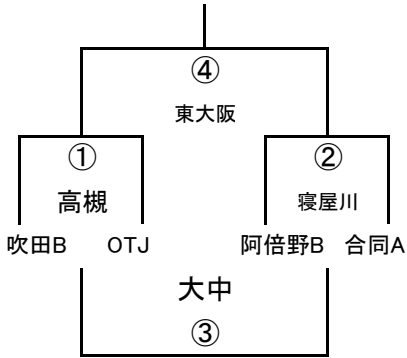

2017大阪市体育協会会長杯 (2017/10/22)

幼B-I

幼児B-II

幼児A-I

	吹田A	阿倍野A	交野
吹田A		① 東淀川	② OTJ
阿倍野A			③ 布施
交野			

幼児B-III

幼児B-IV

幼児A-II