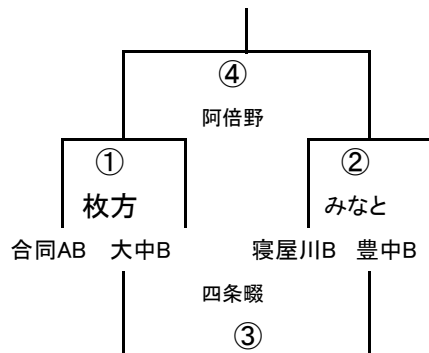

3年A-III

3年A-IV

	八尾A1	豊中A	東淀川
八尾A1	/	① 天・摂	② 枚方
豊中A		/	③ 大中
東淀川			/

3年A-V

3年B-I

	高槻B	交野	枚方B1
高槻B	/	① 合同A	② 大中
交野		/	③ 豊中
枚方B1			/

3年B-II

	堺B	南大阪	吹田B
堺B	/	① 寝屋川	② 高槻
南大阪		/	③ 枚方
吹田B			/

3年B-V

	東大阪B	OTJB	大阪
東大阪B	/	① 南大阪	② 堺
OTJB		/	③ 交野
大阪			/

3年B-III

3年B-IV

2017大阪市体育協会会長杯 (2017/10/22)

4年A-I

4年B-I

4年A-II