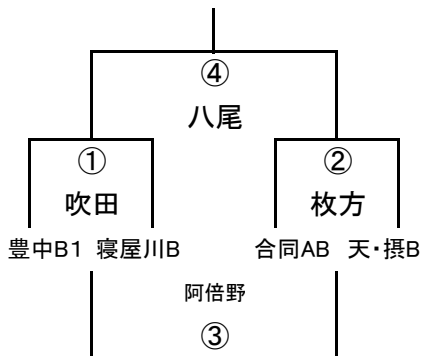

2017大阪市体育協会会長杯 (2017/10/22)

	吹田A1	八尾	寝屋川A
吹田A1		① 大工大	② 阿倍野
八尾A			③ 吹田
寝屋川A			

2年A-II

	高槻	生野	花園
高槻		① 寝屋川	② 八尾
生野			③ 吹田
花園			

2年A-III

	吹田A2	大工大	阿倍野A
吹田A2		① 高槻	② 生野
大工大			③ 花園
阿倍野A			

	吹田B2	豊中B2	東大阪B
吹田B2		① 東大阪	② 豊中
豊中B2			③ 吹田
東大阪B