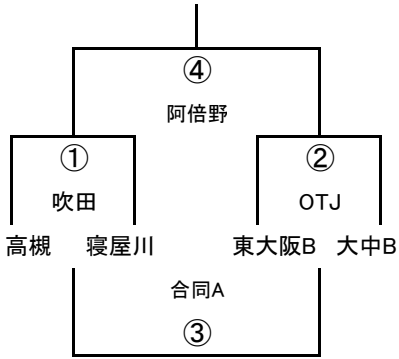

2017大阪市体育協会会長杯 (2017/10/22)

幼B-I

幼児B-II

幼児A-I

	吹田A	阿倍野A	交野
吹田A		① 東淀川	② OTJ
阿倍野A			③ 布施
交野			

幼児B-III

幼児B-IV

幼児A-II