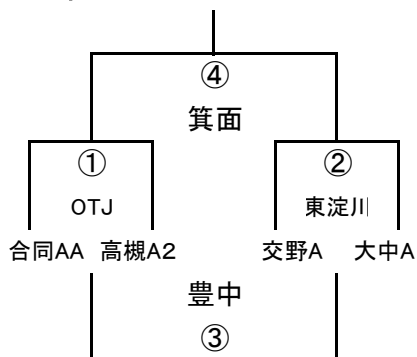

	豊中A	堺A	大中A
豊中A		① 吹田	② 阿倍野
堺A			③ 八尾
大中A			

幼児A-IV

幼児A-V

幼児A-III

	東淀川	OTJA	布施
東淀川		① 豊中	② 堺
OTJA			③ 大中
布施			

2017大阪市体育協会会長杯 (2017/10/22)

1年A-I

1年A-II

1年A-III

1年A-IV

1年A-V

	吹田A1	高槻A1	花園
吹田A1		① 守口	② 天・摂
高槻A1			③ 八尾
花園			

1年A-VI

	八尾	天・摂	守口
八尾		① 花園	② 高槻
天・摂			③ 吹田
守口			

1年B-I

1年B-II