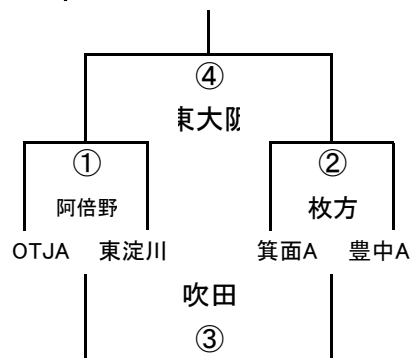

	豊中A	堺A	大中A
豊中A		① 吹田	② 阿倍野
堺A			③ 八尾
大中A			

幼児A-IV

幼児A-V

幼児A-III

	東淀川	OTJA	布施
東淀川		① 豊中	② 堺
OTJA			③ 大中
布施			

2017大阪市体育協会会長杯 (2017/10/22)

1年A-I

1年A-II

1年A-III

1年A-IV

1年A-V

	吹田A1	高槻A1	花園
吹田A1		① 守口	② 天・摂
高槻A1			③ 八尾
花園			

1年A-VI

	八尾	天・摂	守口
八尾		① 花園	② 高槻
天・摂			③ 吹田
守口			

1年B-I

1年B-II