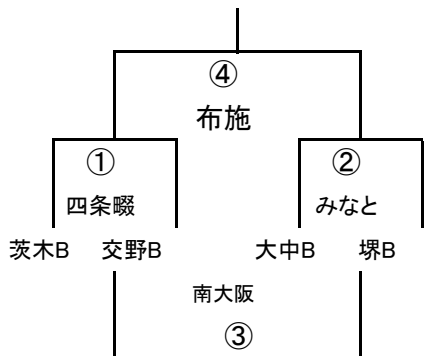

2017大阪市体育協会会長杯 (2017/10/22)

	吹田A1	八尾	寝屋川A
吹田A1		① 大工大	② 阿倍野
八尾A			③ 吹田
寝屋川A			

2年A-II

	高槻	生野	花園
高槻		① 寝屋川	② 八尾
生野			③ 吹田
花園			

2年A-III

	吹田A2	大工大	阿倍野A
吹田A2		① 高槻	② 生野
大工大			③ 花園
阿倍野A			

	吹田B2	豊中B2	東大阪B
吹田B2		① 東大阪	② 豊中
豊中B2			③ 吹田
東大阪B			

2年B-VI