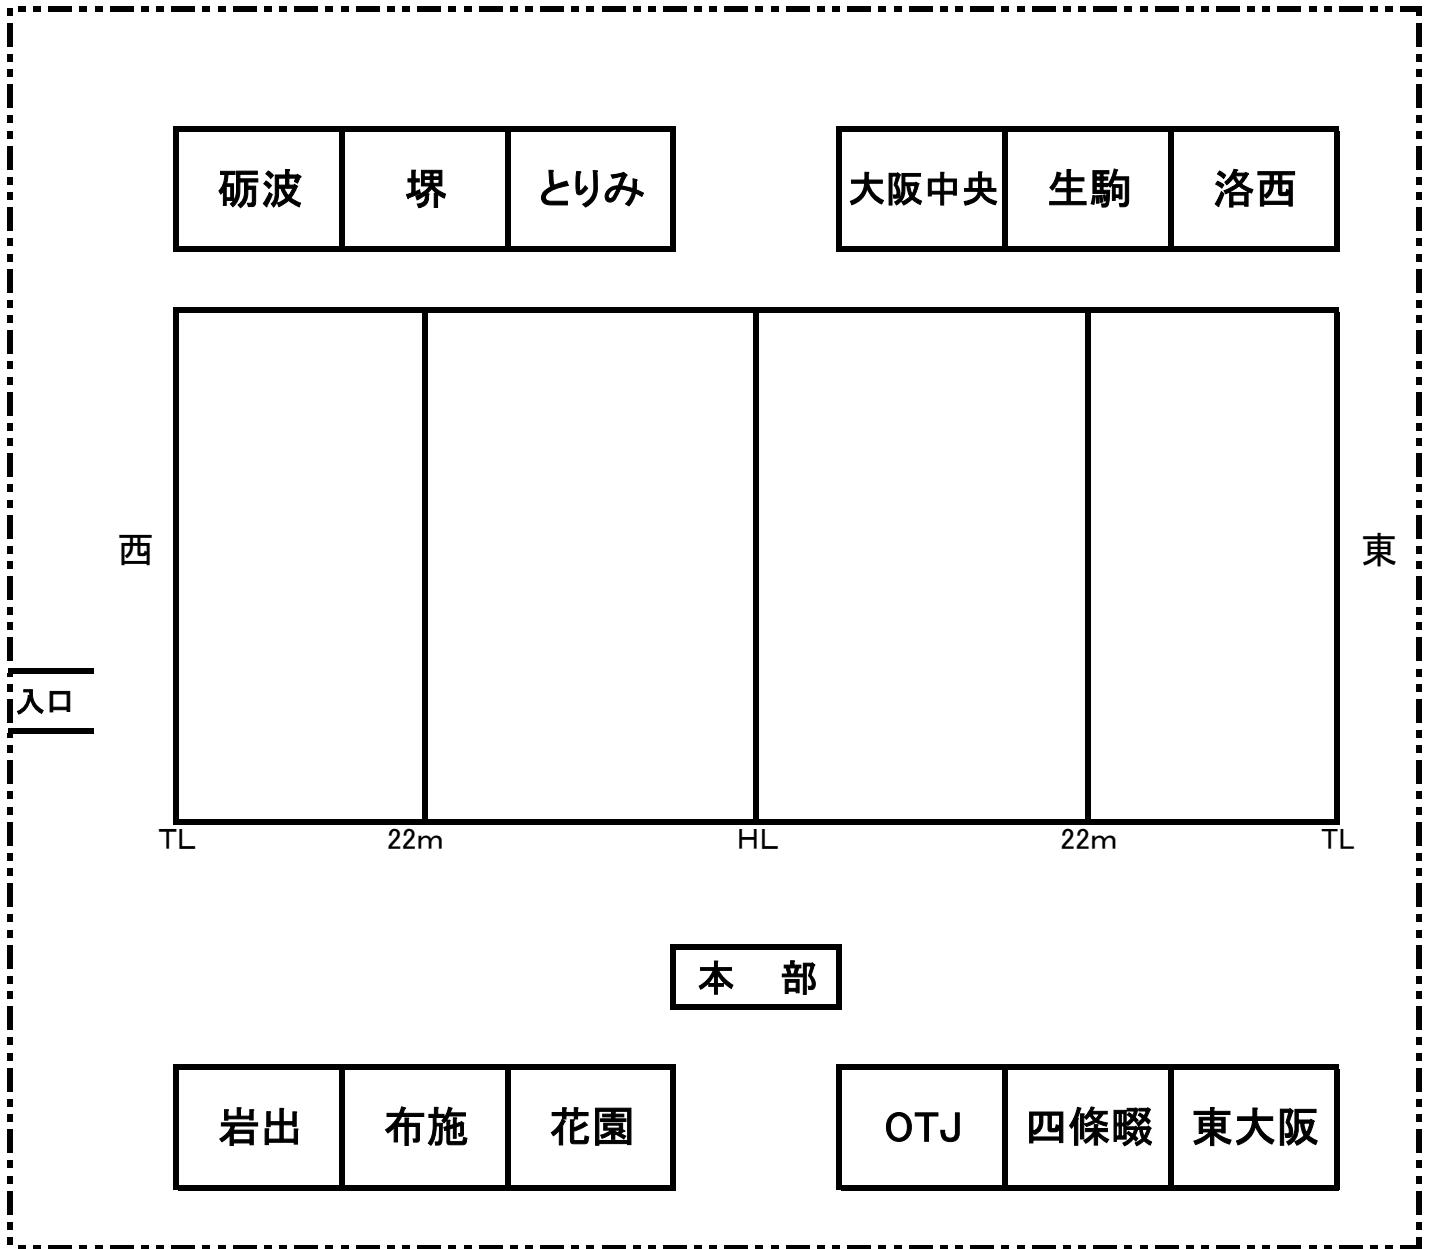

5/4 幼児～4年生

5/5 5年生・6年生

5/4・5/5待機スタンド

5/5 開会式・閉会式 整列順(人工芝グラウンド)

堺	洛西	大阪中央	生駒	とりみ	布施	花園	OTJ	東大阪	四條畷	岩出	砺波
---	----	------	----	-----	----	----	-----	-----	-----	----	----

本部