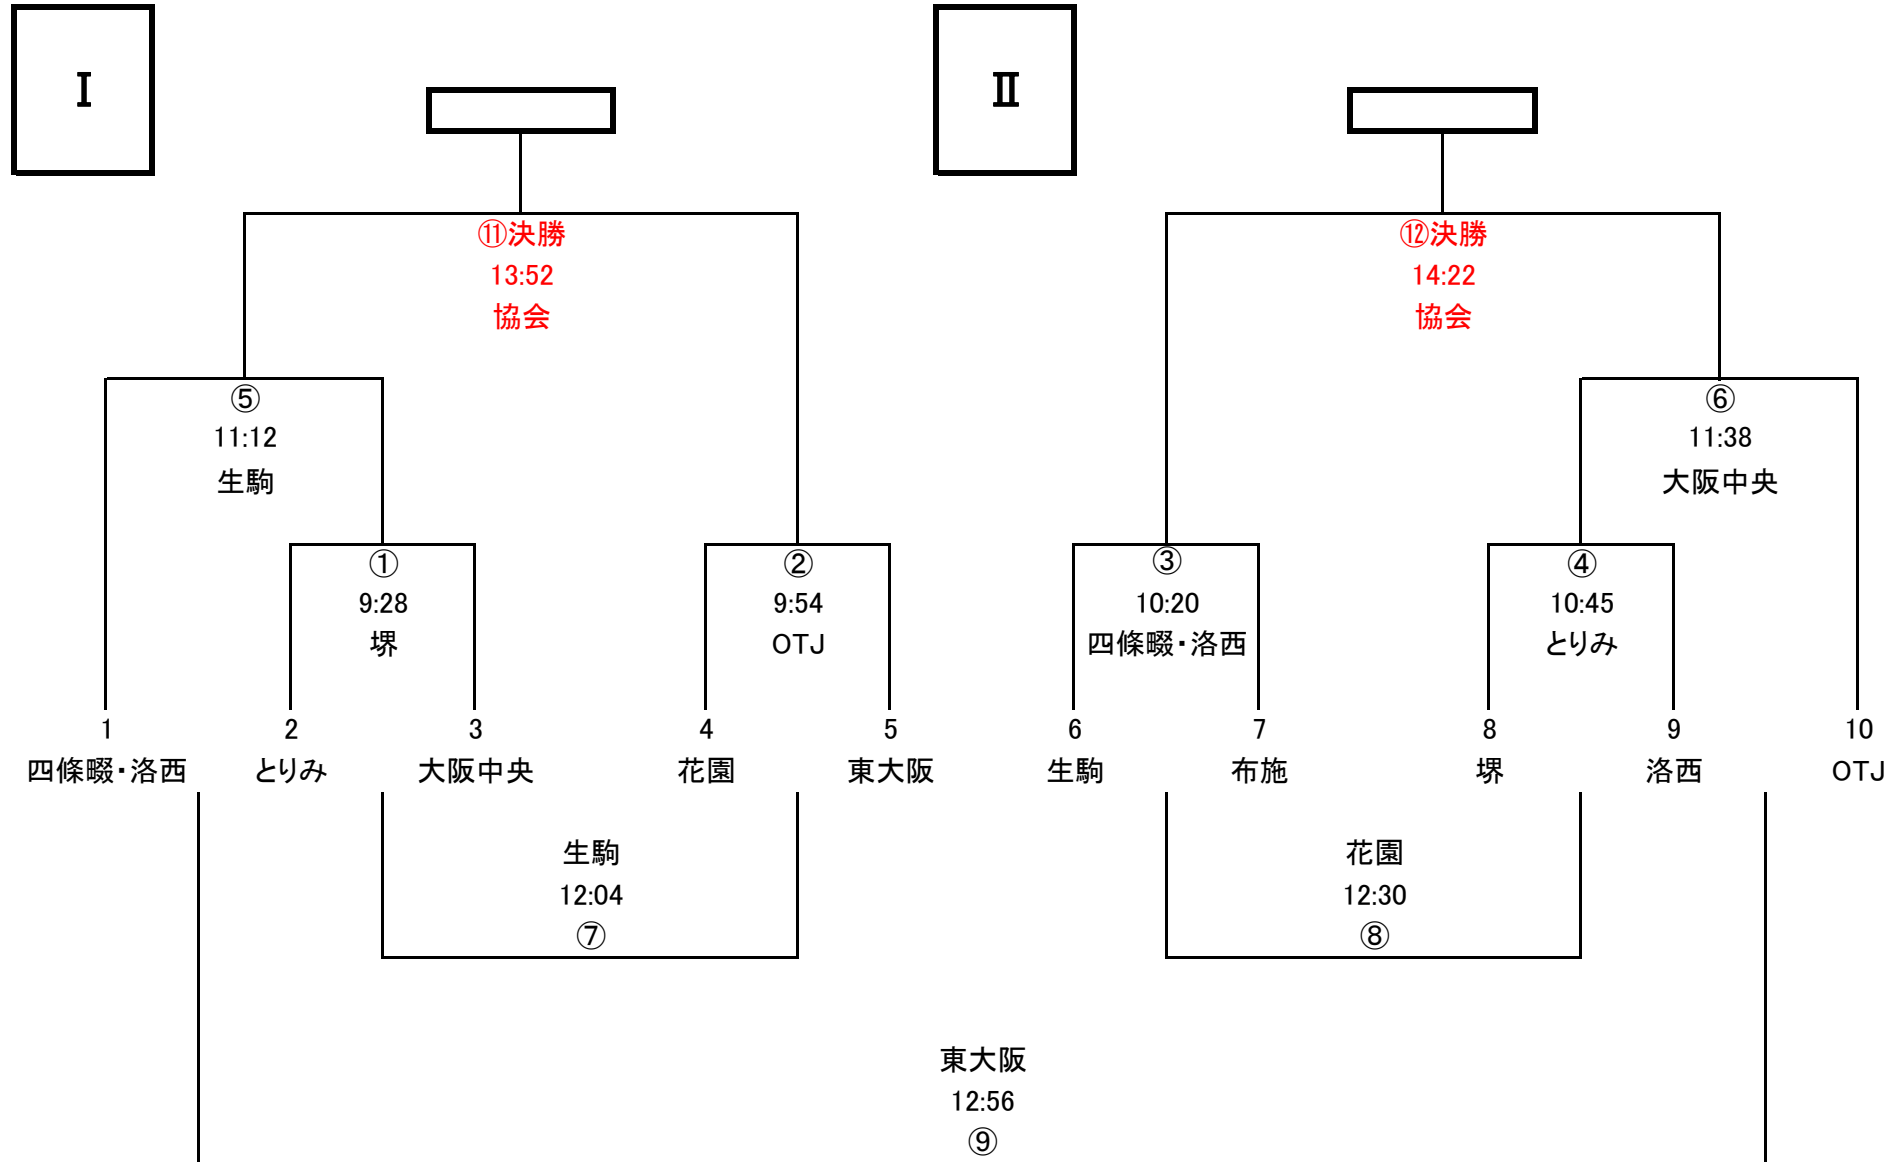

5年生 トーナメント表
 (花園ラグビー場 多目的グランドAコート)

◎同点の場合は本部にて抽選を行います。

◎レフリーは試合結果を本部に報告して下さい。

◎レフリーは前の試合のハーフタイム、チームキャプテンは5分前にトスを行いますので本部までお願いします。

(アナウンス) 試合開始1分前です→試合を開始して下さい→前半を終了して下さい→後半を開始して下さい→試合

6年生 トーナメント表
 (花園ラグビー場 多目的グランドBコート)

◎同点の場合は本部にて抽選を行います。

◎レフリーは試合結果を本部に報告して下さい。

◎レフリーは前の試合のハーフタイム、チームキャプテンは5分前にトスを行いますので本部までお願いします。

(アナウンス) 試合開始1分前です→試合を開始して下さい→前半を終了して下さい→後半を開始