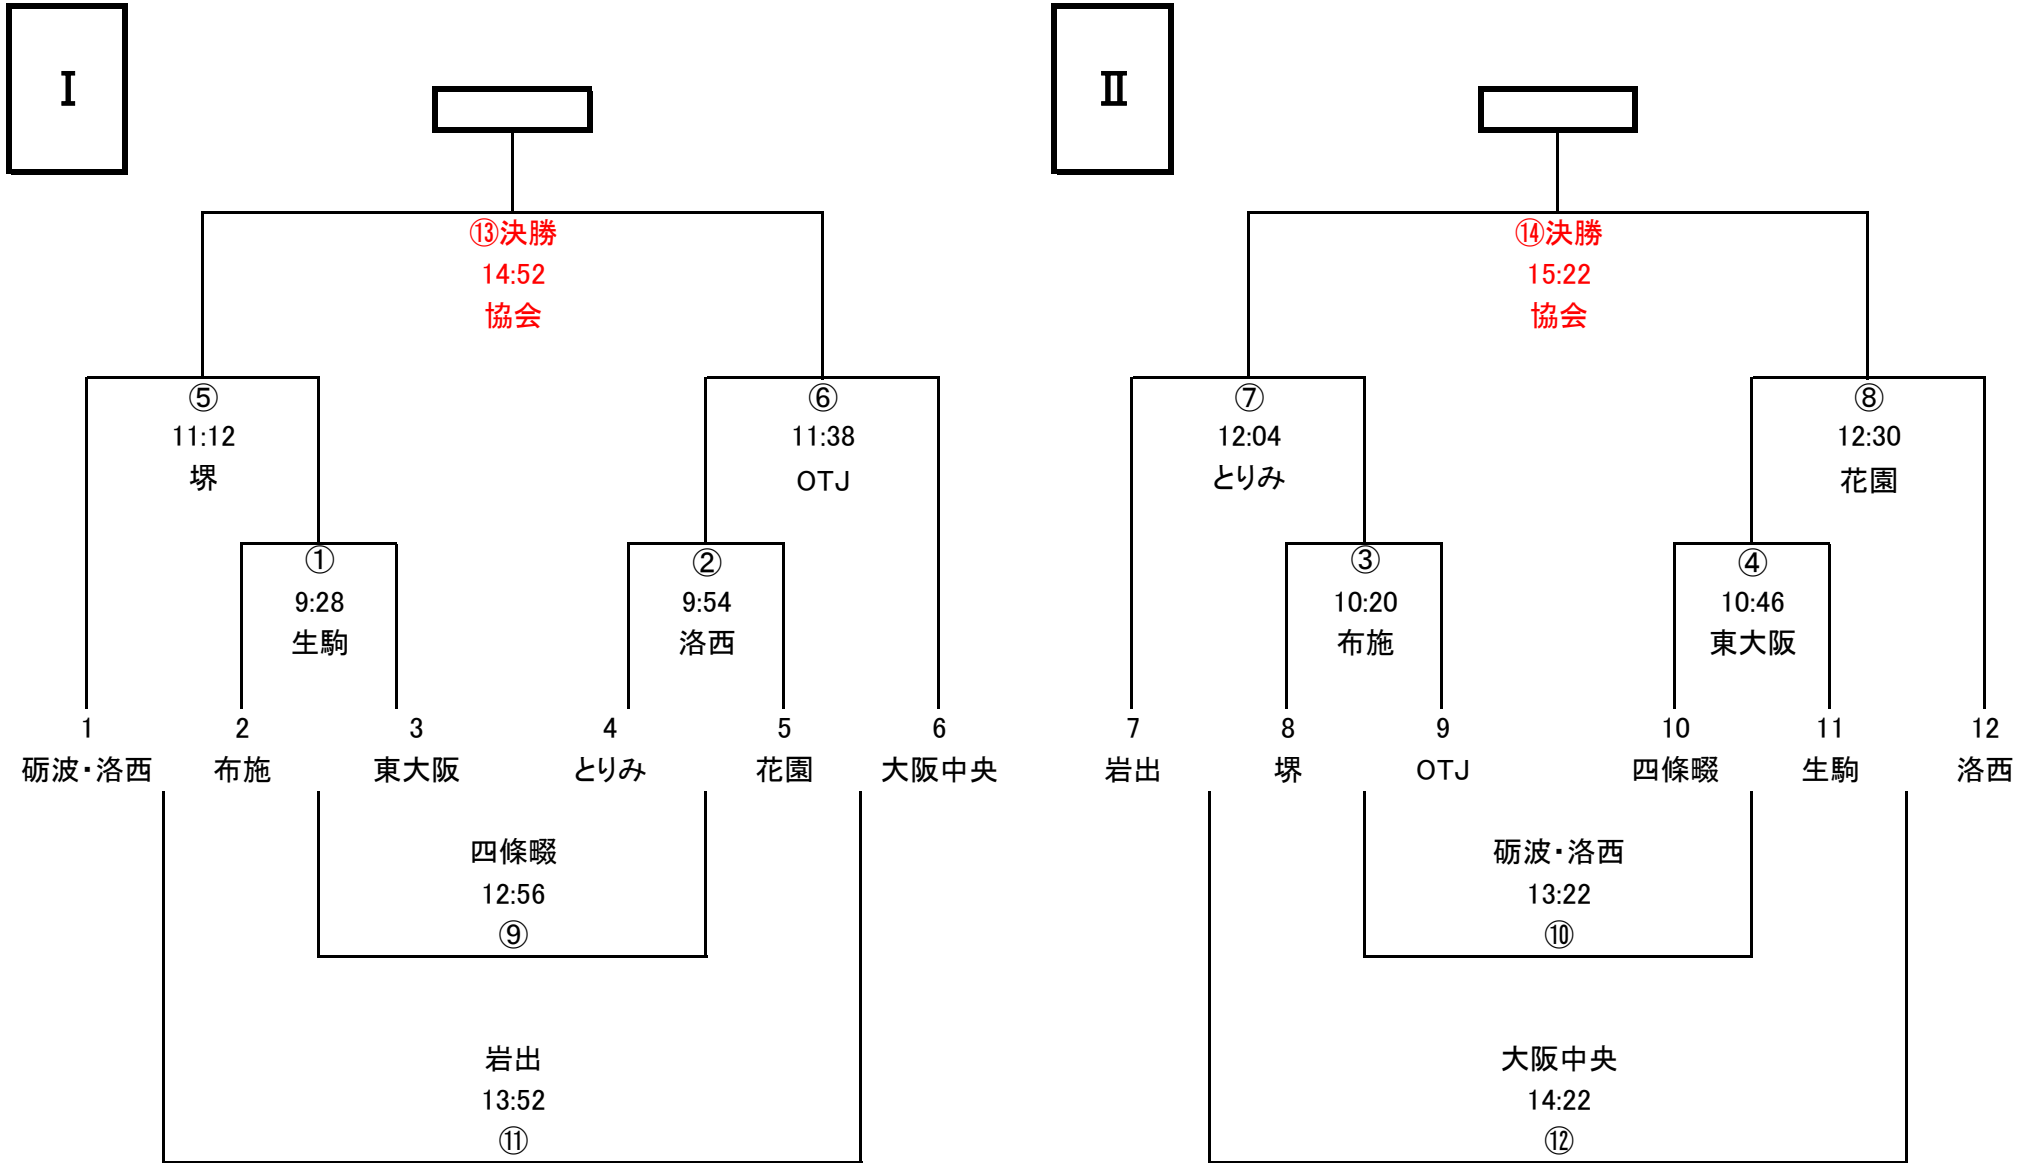

5年生 トーナメント表
 (花園ラグビー場 多目的グランドAコート)

◎同点の場合は本部にて抽選を行います。

◎レフリーは試合結果を本部に報告して下さい。

◎レフリーは前の試合のハーフタイム、チームキャプテンは5分前にトスを行いますので本部までお願いします。

(アナウンス) 試合開始1分前です→試合を開始して下さい→前半を終了して下さい→後半を開始して下さい→試合

6年生 トーナメント表
 (花園ラグビー場 多目的グランドBコート)

◎同点の場合は本部にて抽選を行います。

◎レフリーは試合結果を本部に報告して下さい。

◎レフリーは前の試合のハーフタイム、チームキャプテンは5分前にトスを行いますので本部までお願いします。

(アナウンス) 試合開始1分前です→試合を開始して下さい→前半を終了して下さい→後半を開始