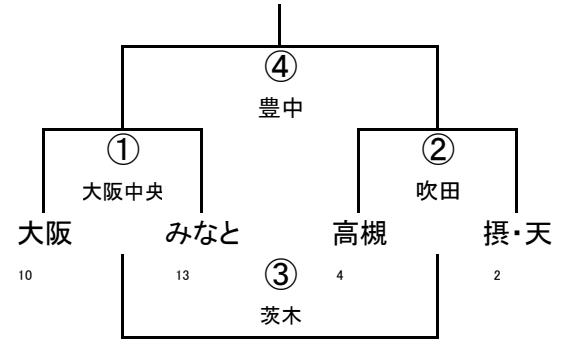

(4/29)第42回大阪府ラグビーカーニバル(ミニ)

		豊中	八尾2	OTJ2
5	豊中		① 枚方	② 大阪中央
3	八尾2			③ 箕面
5	OTJ2			

4年B-I

		枚方	大阪中央	箕面
9	枚方		① 豊中	② 八尾
11	大阪中央			③ OTJ
6	箕面			

5年A-I