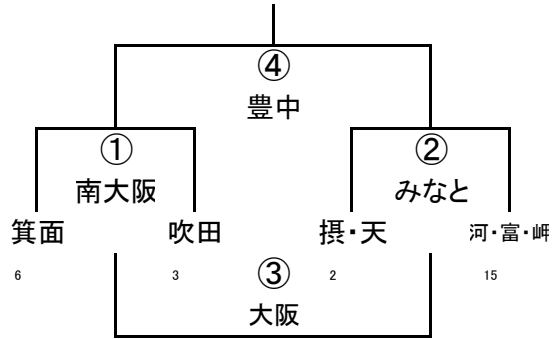

生野	東大阪	大工大
12	生野	① 高槻	② 大阪中央
16	東大阪		③ 吹田
8	大工大		

6年A-II

	高槻	大阪中央	吹田
4	高槻	① 茨木	② 八尾
11	大阪中央		③ 枚方
3	吹田		

6年B-II

6年B-I