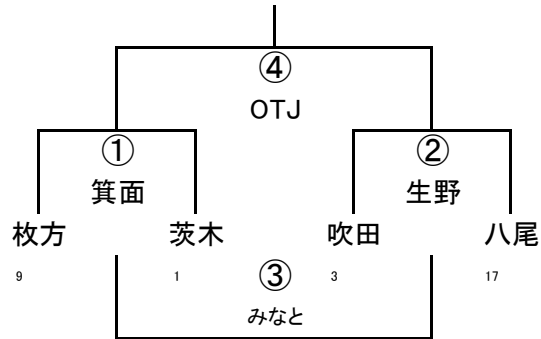

	八尾	吹田	東大阪1
17	八尾	① 撰・天	② 大阪中央
3	吹田		③ OTJ
16	東大阪1		

(4/29)第42回大阪府ラグビーカーニバル(ミニ)

3年B-Ⅲ

	東大阪	吹田2	枚方
16	東大阪	① 大工大	② 河・富・岬
3	吹田2		③ 箕面
9	枚方		

3年B-Ⅰ

3年B-Ⅱ

4年A-Ⅰ

4年A-Ⅱ