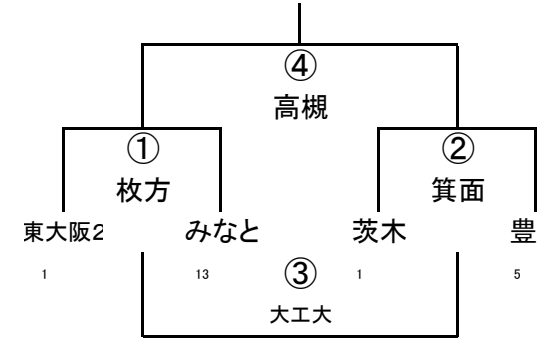

2年A-I

	撮・天	大阪中央	吹田
2	撮・天	① OTJ	② 茨木
11	大阪中央		③ 大工大
3	吹田		

2年A-II

	枚方	高槻1	みなと
9	枚方	① 撮・天	② 大阪中央
1	高槻1		③ 吹田
13	みなと		

2年A-III

	OTJ1	茨木	大工大
7	OTJ1	① 枚方	② 高槻
1	茨木		③ みなと
8	大工大		

2年A-IV

2年A-V

(4/29)第42回大阪府ラグビーカーニバル(ミニ)

2年B-I

2年B-II

3年A-I

3年A-II

3年A-III

	撰・天	大阪中央	OTJ
2	撰・天	① 八尾	② 吹田
11	大阪中央		③ 東大阪
7	OTJ		

3年A-IV