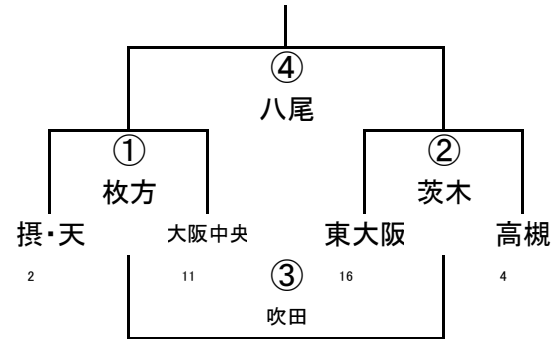

(4/29)第42回大阪府ラグビーカーニバル(ミニ)

3年B-Ⅲ

	東大阪	吹田2	枚方
16	東大阪	① 大工大	② 河・富・岬
3	吹田2		③ 箕面
9	枚方		

4年A-Ⅲ