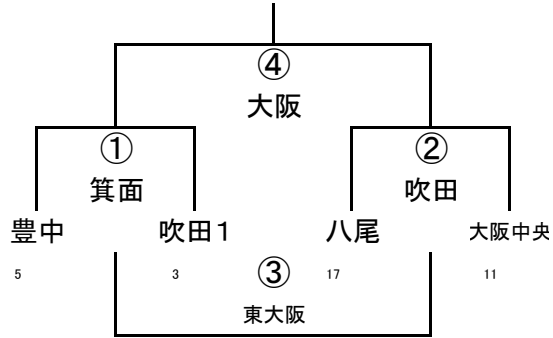

(4/29)第42回大阪府ラグビーカーニバル(ミニ)

幼児A-I

幼児A-II

	吹田	OTJ1	豊中
3	吹田	① 茨木	② 大阪中央
17	OTJ1		③ 高槻
5	豊中		

幼児A-III

	OTJ2	八尾	東大阪2
7	OTJ2	① 東大阪	② 豊中
17	八尾		③ OTJ
1	東大阪2		

幼児B-I

幼児B-II

幼児B-III

(4/29)第42回大阪府ラグビーカーニバル(ミニ)

1年A-I

1年A-II

1年A-III

1年B-I

1年B-II

(4/29)第42回大阪府ラグビーカーニバル(ミニ)