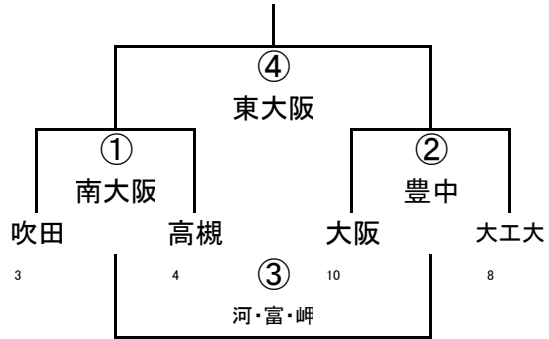

4年A-Ⅲ

(4/29)第42回大阪府ラグビーカーニバル(ミニ)

4年A-IV

		豊中	八尾2	OTJ2
5	豊中		① 枚方	② 大阪中央
3	八尾2			③ 箕面
5	OTJ2			

4年B-I

		枚方	大阪中央	箕面
9	枚方		① 豊中	② 八尾
11	大阪中央			③ OTJ
6	箕面			

4年B-III

4年B-II