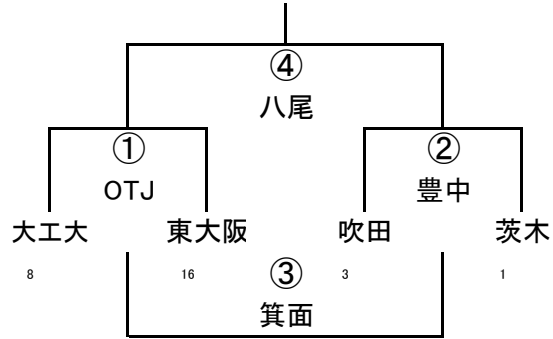

(4/29)第42回大阪府ラグビーカーニバル(ミニ)

幼児A-I

幼児A-II

	吹田	OTJ1	豊中
3	吹田	① 茨木	② 大阪中央
17	OTJ1		③ 高槻
5	豊中		

幼児A-III

	OTJ2	八尾	東大阪2
7	OTJ2	① 東大阪	② 豊中
17	八尾		③ OTJ
1	東大阪2		

幼児B-I

幼児B-II

幼児B-III

(4/29)第42回大阪府ラグビーカーニバル(ミニ)

1年A-I

1年A-II

1年A-III

1年B-I

1年B-II

(4/29)第42回大阪府ラグビーカーニバル(ミニ)