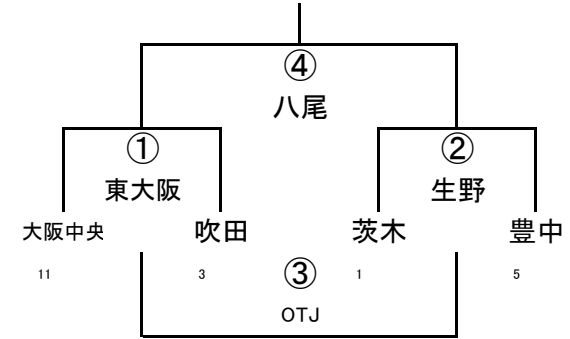

5年A-I

(4/29)第42回大阪府ラグビーカーニバル(ミニ)

5年A-III

5年A-IV

	八尾2	箕面	枚方
17 八尾2		① 枚方	② 箕面
6 箕面			③ 八尾
9 枚方			

5年A-II

6年A-I

	八尾	枚方	茨木
17 八尾		① 東大阪	② 枚方
9 枚方			③ OTJ
1 茨木			