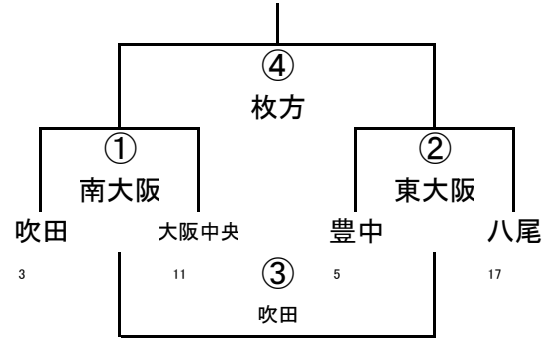

2年A-I

	撮・天	大阪中央	吹田
2	撮・天	① OTJ	② 茨木
11	大阪中央		③ 大工大
3	吹田		

2年A-II

	枚方	高槻1	みなと
9	枚方	① 撮・天	② 大阪中央
1	高槻1		③ 吹田
13	みなと		

2年A-III

	OTJ1	茨木	大工大
7	OTJ1	① 枚方	② 高槻
1	茨木		③ みなと
8	大工大		

2年A-IV

2年A-V

(4/29)第42回大阪府ラグビーカーニバル(ミニ)

2年B-I

2年B-II

3年A-I

3年A-II

3年A-III

	撰・天	大阪中央	OTJ
2	撰・天	① 八尾	② 吹田
11	大阪中央		③ 東大阪
7	OTJ		

3年A-IV

	八尾	吹田	東大阪1
17	八尾	① 撰・天	② 大阪中央
3	吹田		③ OTJ
16	東大阪1		

(4/29)第42回大阪府ラグビーカーニバル(ミニ)

3年B-Ⅲ

	東大阪	吹田2	枚方
16	東大阪	① 大工大	② 河・富・岬
3	吹田2		③ 箕面
9	枚方		

3年B-Ⅰ

3年B-Ⅱ

4年A-Ⅰ

4年A-Ⅱ