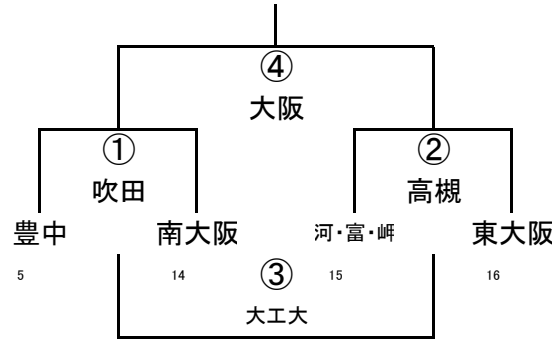

	八尾	吹田	東大阪1
17	八尾	① 撰・天	② 大阪中央
3	吹田		③ OTJ
16	東大阪1		

(4/29)第42回大阪府ラグビーカーニバル(ミニ)

3年B-Ⅲ

	東大阪	吹田2	枚方
16	東大阪	① 大工大	② 河・富・岬
3	吹田2		③ 箕面
9	枚方		

3年B-Ⅰ

3年B-Ⅱ

4年A-Ⅰ

4年A-Ⅱ

4年A-Ⅲ

(4/29)第42回大阪府ラグビーカーニバル(ミニ)

4年A-IV

		豊中	八尾2	OTJ2
5	豊中		① 枚方	② 大阪中央
3	八尾2			③ 箕面
5	OTJ2			

4年B-I

		枚方	大阪中央	箕面
9	枚方		① 豊中	② 八尾
11	大阪中央			③ OTJ
6	箕面			

4年B-III

4年B-II