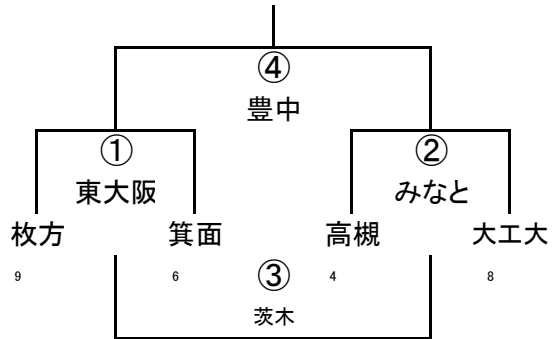

2年A-I

	撮・天	大阪中央	吹田
2	撮・天	① OTJ	② 茨木
11	大阪中央		③ 大工大
3	吹田		

2年A-II

	枚方	高槻1	みなと
9	枚方	① 撮・天	② 大阪中央
1	高槻1		③ 吹田
13	みなと		

2年A-III

	OTJ1	茨木	大工大
7	OTJ1	① 枚方	② 高槻
1	茨木		③ みなと
8	大工大		

2年A-IV

2年A-V

(4/29)第42回大阪府ラグビーカーニバル(ミニ)

2年B-I

2年B-II

3年A-I

3年A-II

3年A-III

	撰・天	大阪中央	OTJ
2	撰・天	① 八尾	② 吹田
11	大阪中央		③ 東大阪
7	OTJ		

3年A-IV