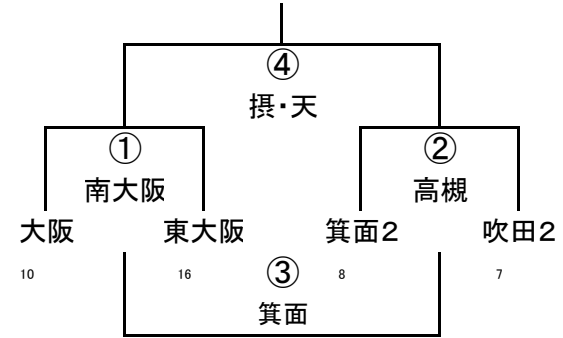

(4/29)第42回大阪府ラグビーカーニバル(ミニ)

幼児A-I

幼児A-II

	吹田	OTJ1	豊中
3	吹田	① 茨木	② 大阪中央
17	OTJ1		③ 高槻
5	豊中		

幼児A-III

	OTJ2	八尾	東大阪2
7	OTJ2	① 東大阪	② 豊中
17	八尾		③ OTJ
1	東大阪2		

幼児B-I

幼児B-II

幼児B-III

(4/29)第42回大阪府ラグビーカーニバル(ミニ)

1年A-I

1年A-II

1年A-III

1年B-I

1年B-II

(4/29)第42回大阪府ラグビーカーニバル(ミニ)