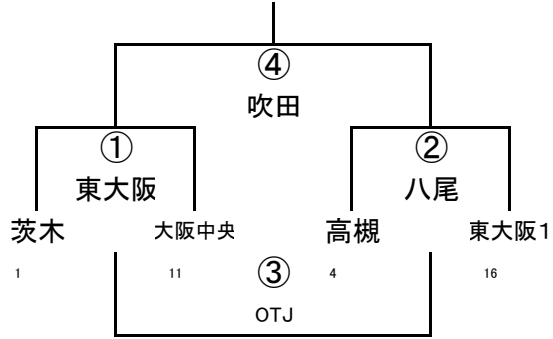

(4/29)第42回大阪府ラグビーカーニバル(ミニ)

幼児A-I

幼児A-II

	吹田	OTJ1	豊中
3	吹田	① 茨木	② 大阪中央
17	OTJ1		③ 高槻
5	豊中		

幼児A-III

	OTJ2	八尾	東大阪2
7	OTJ2	① 東大阪	② 豊中
17	八尾		③ OTJ
1	東大阪2		

幼児B-I

幼児B-II

幼児B-III

(4/29)第42回大阪府ラグビーカーニバル(ミニ)

1年A-I

1年A-II

1年A-III

1年B-I

1年B-II

(4/29)第42回大阪府ラグビーカーニバル(ミニ)