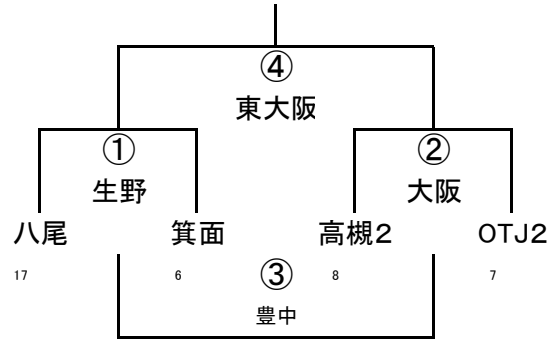

幼児B-III

(4/29)第42回大阪府ラグビーカーニバル(ミニ)

1年A-I

1年A-II

1年A-III

1年B-I

1年B-II

(4/29)第42回大阪府ラグビーカーニバル(ミニ)

2年A-I

	撮・天	大阪中央	吹田
2	撮・天	① OTJ	② 茨木
11	大阪中央		③ 大工大
3	吹田		

2年A-II

	枚方	高槻1	みなと
9	枚方	① 撮・天	② 大阪中央
1	高槻1		③ 吹田
13	みなと		

2年A-III

	OTJ1	茨木	大工大
7	OTJ1	① 枚方	② 高槻
1	茨木		③ みなと
8	大工大		

2年A-IV

2年A-V

(4/29)第42回大阪府ラグビーカーニバル(ミニ)

2年B-I

2年B-II

3年A-I

3年A-II

3年A-III

	撰・天	大阪中央	OTJ
2	撰・天	① 八尾	② 吹田
11	大阪中央		③ 東大阪
7	OTJ		

3年A-IV