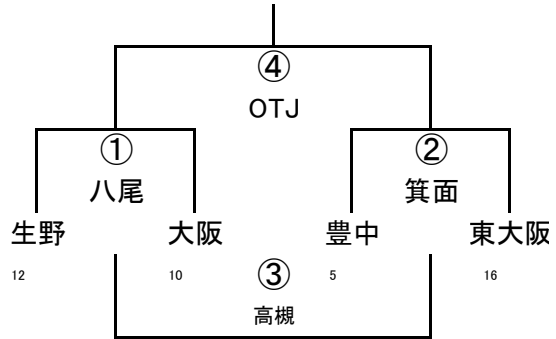

2年A-I

	撮・天	大阪中央	吹田
2	撮・天	① OTJ	② 茨木
11	大阪中央		③ 大工大
3	吹田		

2年A-II

	枚方	高槻1	みなと
9	枚方	① 撮・天	② 大阪中央
1	高槻1		③ 吹田
13	みなと		

2年A-III

	OTJ1	茨木	大工大
7	OTJ1	① 枚方	② 高槻
1	茨木		③ みなと
8	大工大		

2年A-IV

2年A-V

(4/29)第42回大阪府ラグビーカーニバル(ミニ)

2年B-I

2年B-II

3年A-I

3年A-II

3年A-III

	撰・天	大阪中央	OTJ
2	撰・天	① 八尾	② 吹田
11	大阪中央		③ 東大阪
7	OTJ		

3年A-IV