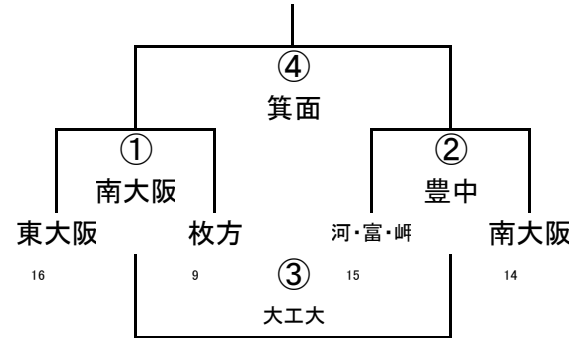

(4/29)第42回大阪府ラグビーカーニバル(ミニ)

	八尾2	箕面	枚方
17 八尾2		① 枚方	② 箕面
6 箕面			③ 八尾
9 枚方			

6年A-I

	八尾	枚方	茨木
17 八尾		① 東大阪	② 枚方
9 枚方			③ OTJ
1 茨木			

5年B-I

	豊中	大工大	箕面
5 豊中		① 東大阪	② 枚方
8 大工大			③ 河・富・岬
6 箕面			

5年B-II