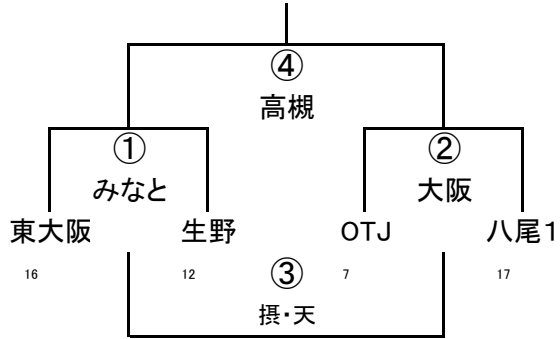

6年A-IV

(4/29)第42回大阪府ラグビーカーニバル(ミニ)