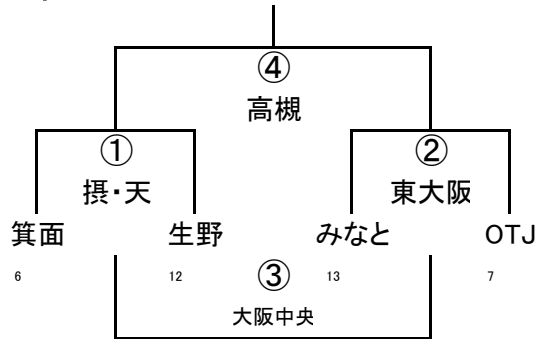

	八尾	吹田	東大阪1
17	八尾	① 撰・天	② 大阪中央
3	吹田		③ OTJ
16	東大阪1		

(4/29)第42回大阪府ラグビーカーニバル(ミニ)

3年B-Ⅲ

	東大阪	吹田2	枚方
16	東大阪	① 大工大	② 河・富・岬
3	吹田2		③ 箕面
9	枚方		

3年B-Ⅰ

3年B-Ⅱ

4年A-Ⅰ

4年A-Ⅱ