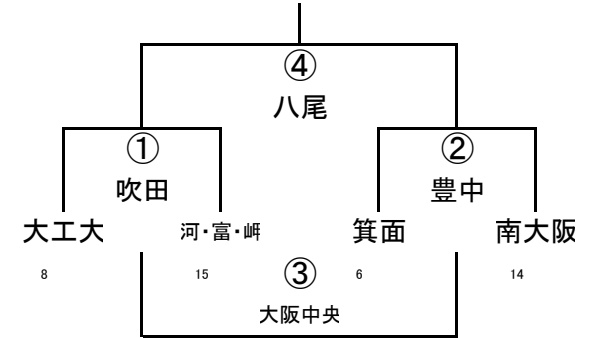

	八尾	吹田	東大阪1
17	八尾	① 撰・天	② 大阪中央
3	吹田		③ OTJ
16	東大阪1		

(4/29)第42回大阪府ラグビーカーニバル(ミニ)

3年B-Ⅲ

	東大阪	吹田2	枚方
16	東大阪	① 大工大	② 河・富・岬
3	吹田2		③ 箕面
9	枚方		

3年B-Ⅰ

3年B-Ⅱ

4年A-Ⅰ

4年A-Ⅱ