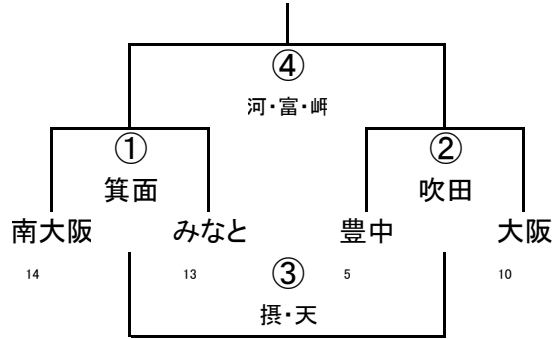

5年B-I

	豊中	大工大	箕面
5 豊中		① 東大阪	② 枚方
8 大工大			③ 河・富・岬
6 箕面			

5年B-II

(4/29)第42回大阪府ラグビーカーニバル(ミニ)

6年A-IV

6年A-III

	生野	東大阪	大工大
12	生野	① 高槻	② 大阪中央
16	東大阪		③ 吹田
8	大工大		

6年A-II