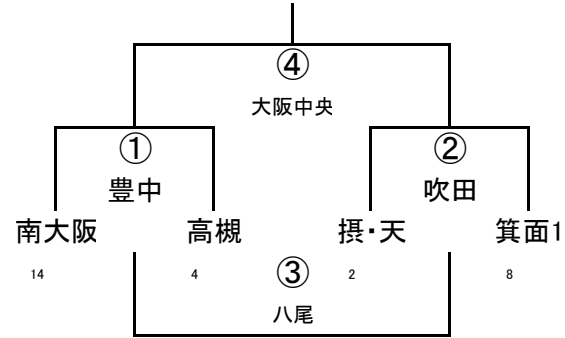

(4/29)第42回大阪府ラグビーカーニバル(ミニ)

幼児A-I

幼児A-II

	吹田	OTJ1	豊中
3	吹田	① 茨木	② 大阪中央
17	OTJ1		③ 高槻
5	豊中		

幼児A-III

	OTJ2	八尾	東大阪2
7	OTJ2	① 東大阪	② 豊中
17	八尾		③ OTJ
1	東大阪2		

幼児B-I

幼児B-II

幼児B-III

(4/29)第42回大阪府ラグビーカーニバル(ミニ)

1年A-I

1年A-II

1年A-III

1年B-I

1年B-II

(4/29)第42回大阪府ラグビーカーニバル(ミニ)