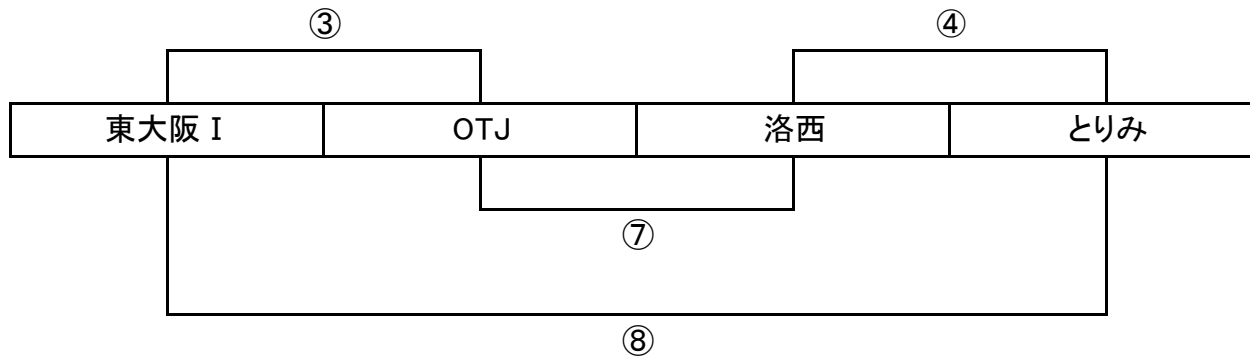

幼児 (多目的グラウンド Aコート)

幼児	8チーム		
布施	東大阪 I	とりみ	OTJ
洛西	大阪中央	四條畷	東大阪 II

◎時間は10分x3分x10分

◎幼児についてはカップ争奪ではありません。

◎レフリーは試合結果を本部に報告して下さい。

◎レフリーは前の試合のハーフタイムに確認の為、本部までお越し下さい。

(アナウンス) 試合開始1分前です→試合を開始して下さい→前半を終了して下さい→後半を開始して下さい→試合を終了して下さい