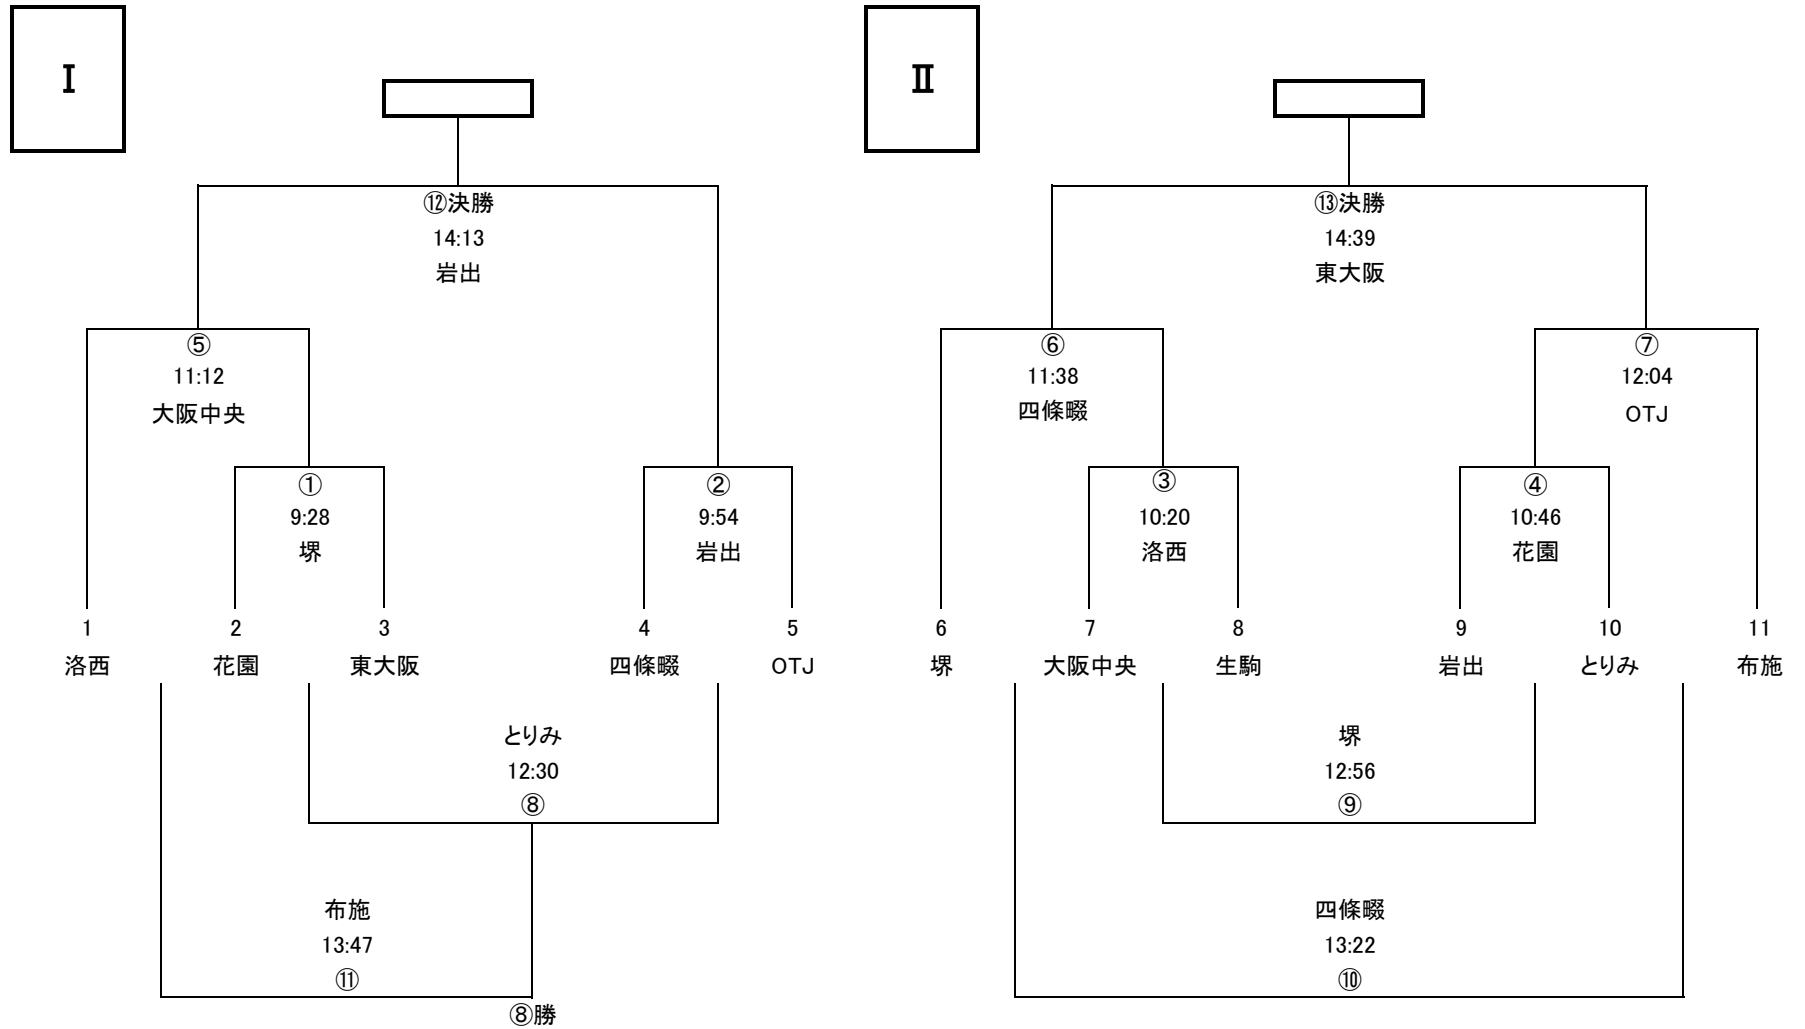

1年生 トーナメント表
 (花園ラグビー場 多目的グランドBコート)

- ◎同点の場合は本部にて抽選を行います。
- ◎レフリーは試合結果を本部に報告して下さい。
- ◎レフリーは前の試合のハーフタイムに確認の為、本部までお越し下さい。
- (アナウンス) 試合開始1分前です→試合を開始して下さい→前半を終了して下さい→後半を開始して下さい→試合を終了して下さい

2年生 トーナメント表
 (花園ラグビー場 多目的グラウンドEコート)

◎同点の場合は本部にて抽選を行います。

◎レフリーは試合結果を本部に報告して下さい。

◎レフリーは前の試合のハーフタイムに確認の為、本部までお越し下さい。

(アナウンス) 試合開始1分前でず→試合を開始して下さい→前半を終了して下さい→後半を開始して下さい→試合を終了して下さい

3年生 トーナメント表
 (花園ラグビー場 多目的グランドコート)

◎同点の場合は本部にて抽選を行います。

◎レフリーは試合結果を本部に報告して下さい。