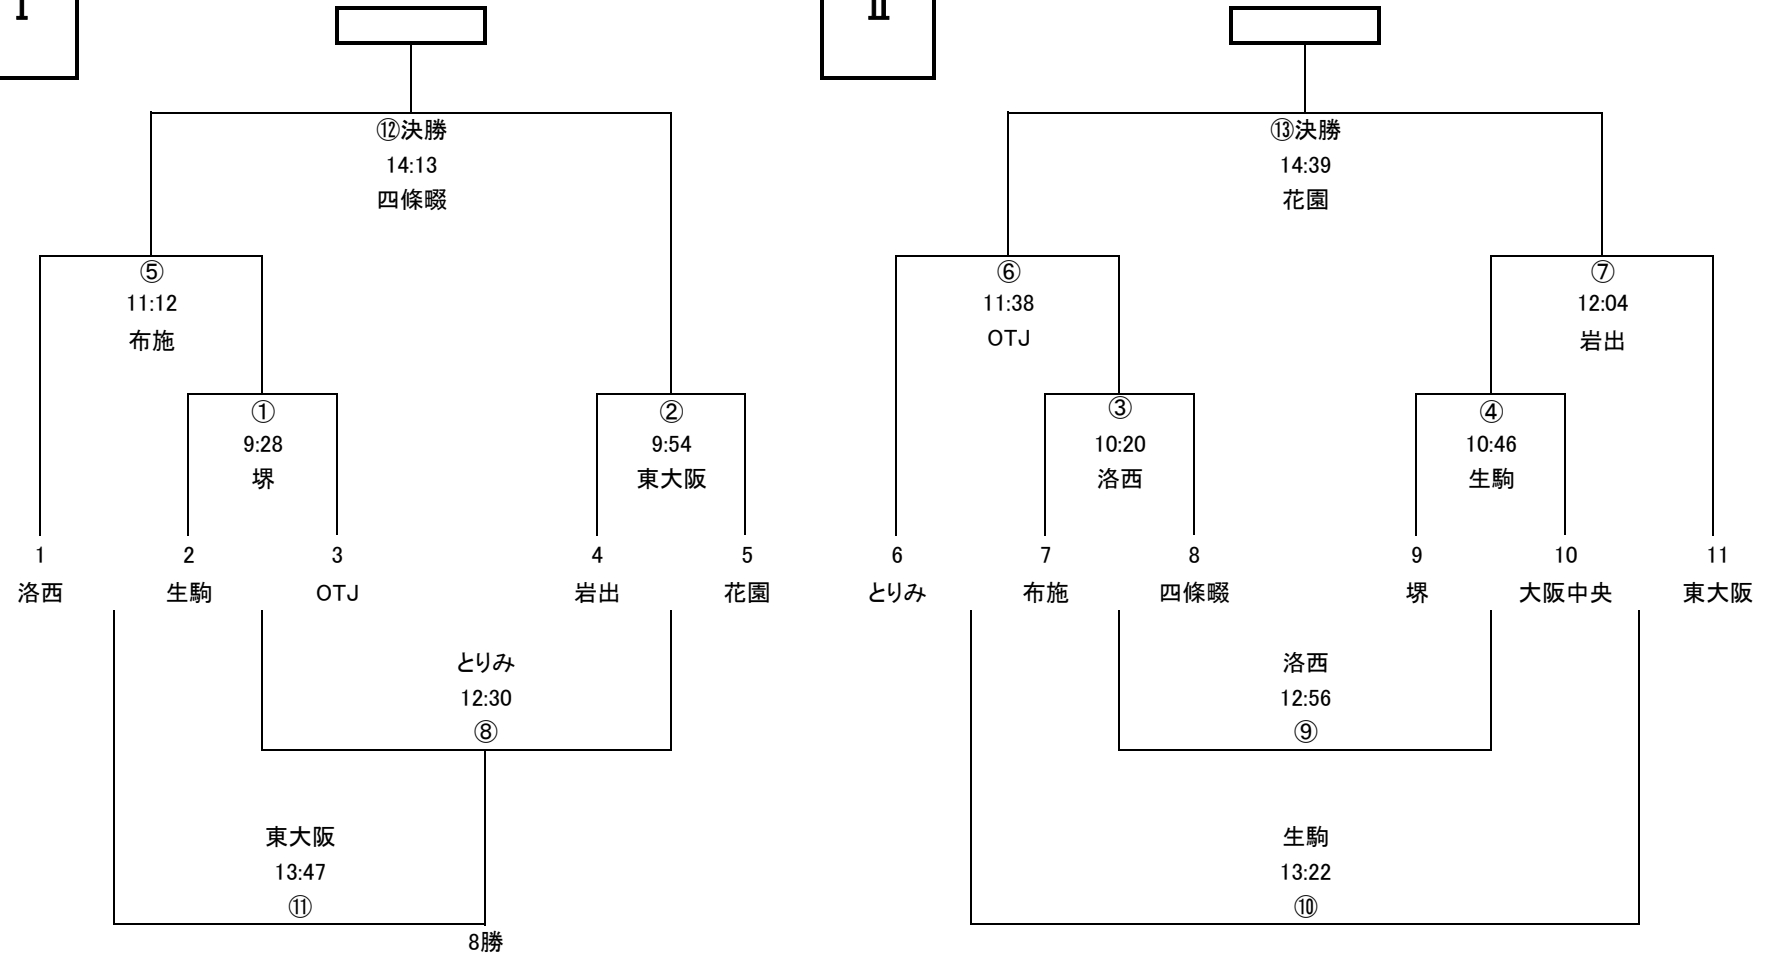

4年生 トーナメント表
(花園ラグビー場 多目的グラウンドコート)

I

II

◎同点の場合は本部にて抽選を行います。

◎レフリーは試合結果を本部に報告して下さい。

◎レフリーは前の試合のハーフタイムに確認の為、本部までお越し下さい。

(アナウンス) 試合開始1分前です→試合を開始して下さい→前半を終了して下さい→後半を開始して下さい→試合を終了して下さい