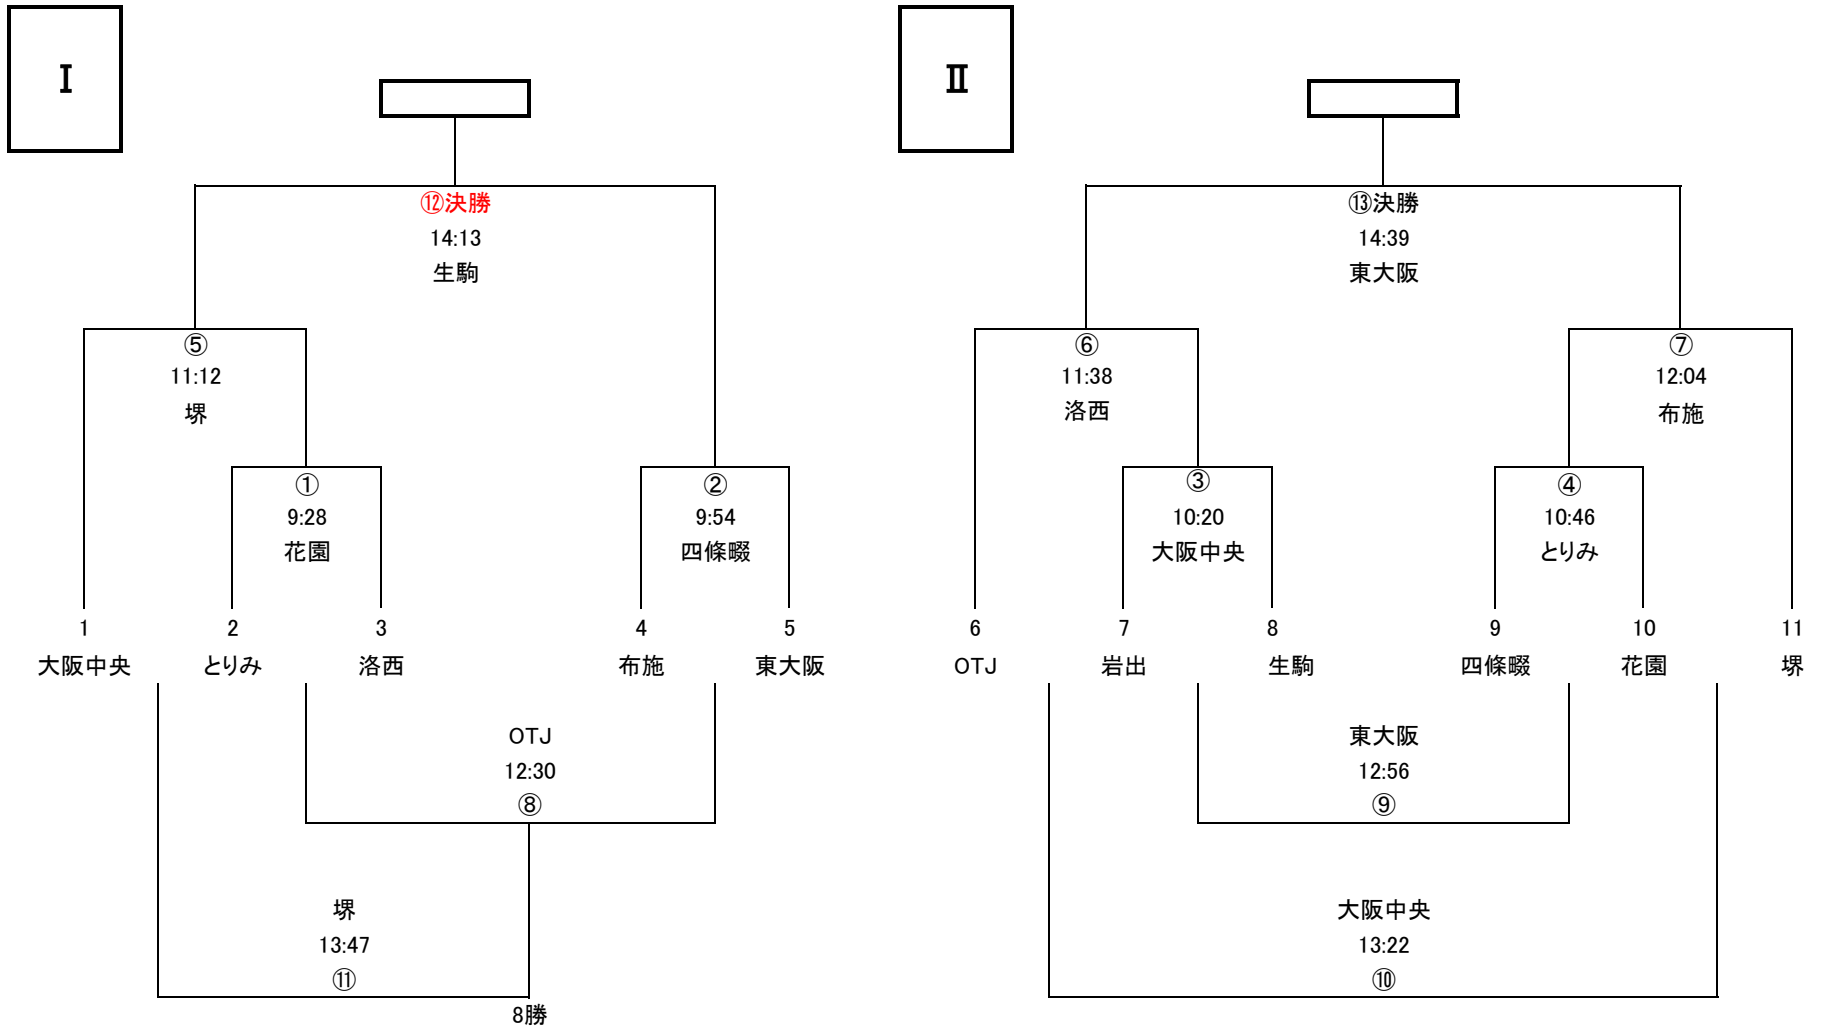

1年生 トーナメント表
 (花園ラグビー場 多目的グランドBコート)

- ◎同点の場合は本部にて抽選を行います。
- ◎レフリーは試合結果を本部に報告して下さい。
- ◎レフリーは前の試合のハーフタイムに確認の為、本部までお越し下さい。
- (アナウンス) 試合開始1分前です→試合を開始して下さい→前半を終了して下さい→後半を開始して下さい→試合を終了して下さい

2年生 トーナメント表
 (花園ラグビー場 多目的グラウンドEコート)

◎同点の場合は本部にて抽選を行います。

◎レフリーは試合結果を本部に報告して下さい。

◎レフリーは前の試合のハーフタイムに確認の為、本部までお越し下さい。

(アナウンス) 試合開始1分前でず→試合を開始して下さい→前半を終了して下さい→後半を開始して下さい→試合を終了して下さい

3年生 トーナメント表
 (花園ラグビー場 多目的グランドコート)

◎同点の場合は本部にて抽選を行います。

◎レフリーは試合結果を本部に報告して下さい。