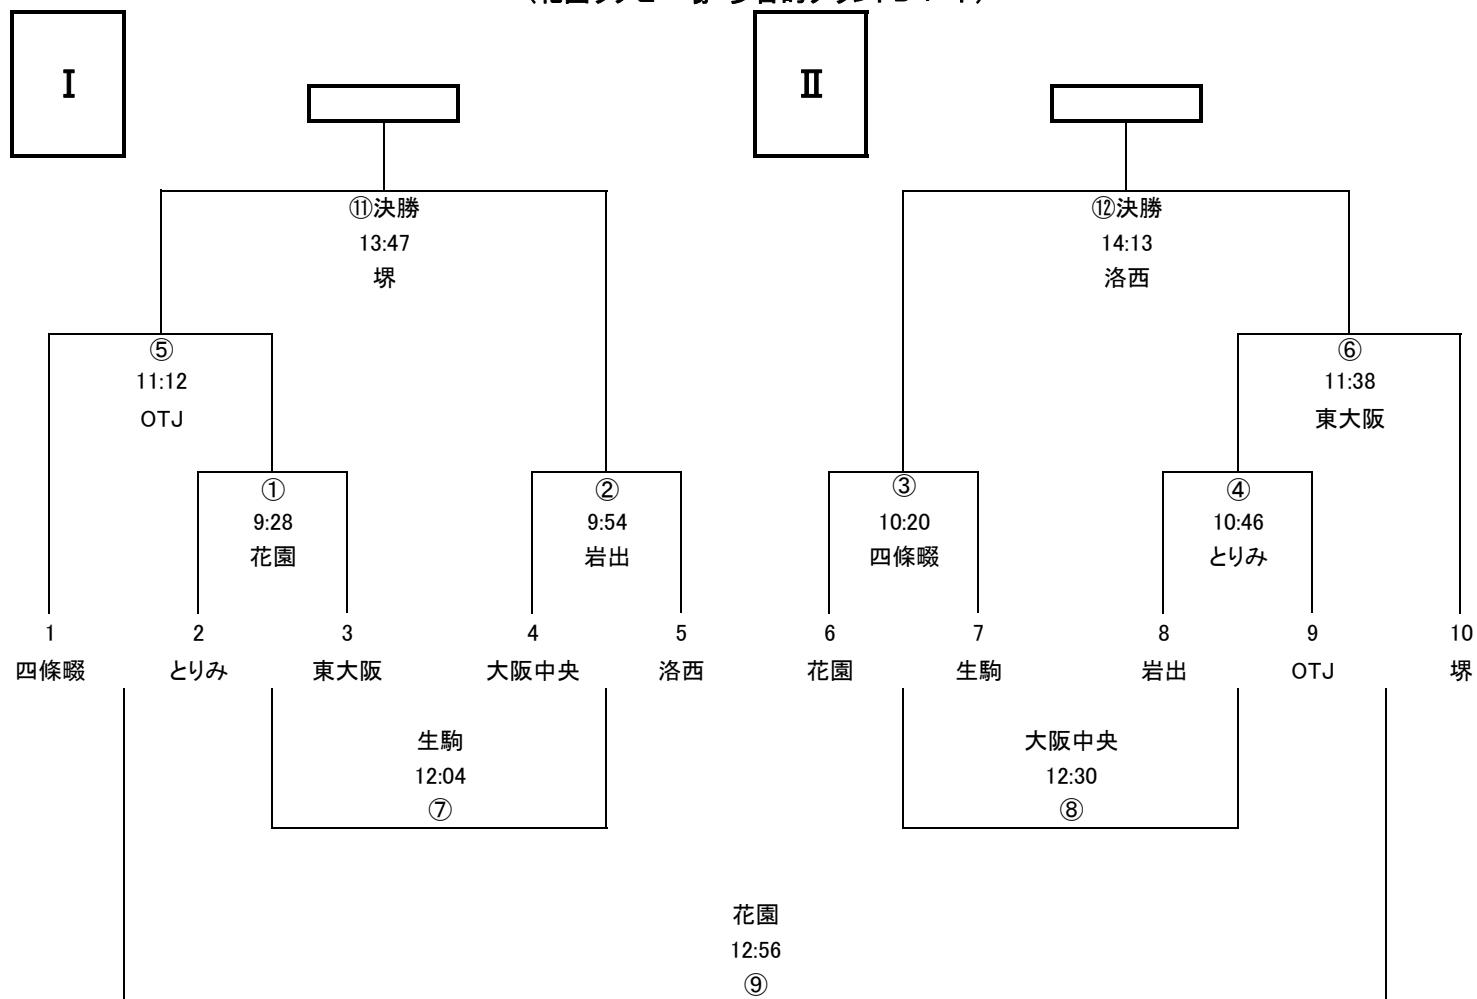

1年生 トーナメント表
 (花園ラグビー場 多目的グランドBコート)

- ◎同点の場合は本部にて抽選を行います。
- ◎レフリーは試合結果を本部に報告して下さい。
- ◎レフリーは前の試合のハーフタイムに確認の為、本部までお越し下さい。
- (アナウンス) 試合開始1分前です→試合を開始して下さい→前半を終了して下さい→後半を開始して下さい→試合を終了して下さい

2年生 トーナメント表
 (花園ラグビー場 多目的グラウンドEコート)

◎同点の場合は本部にて抽選を行います。

◎レフリーは試合結果を本部に報告して下さい。

◎レフリーは前の試合のハーフタイムに確認の為、本部までお越し下さい。

(アナウンス) 試合開始1分前でず→試合を開始して下さい→前半を終了して下さい→後半を開始して下さい→試合を終了して下さい

3年生 トーナメント表
 (花園ラグビー場 多目的グランドコート)

◎同点の場合は本部にて抽選を行います。

◎レフリーは試合結果を本部に報告して下さい。