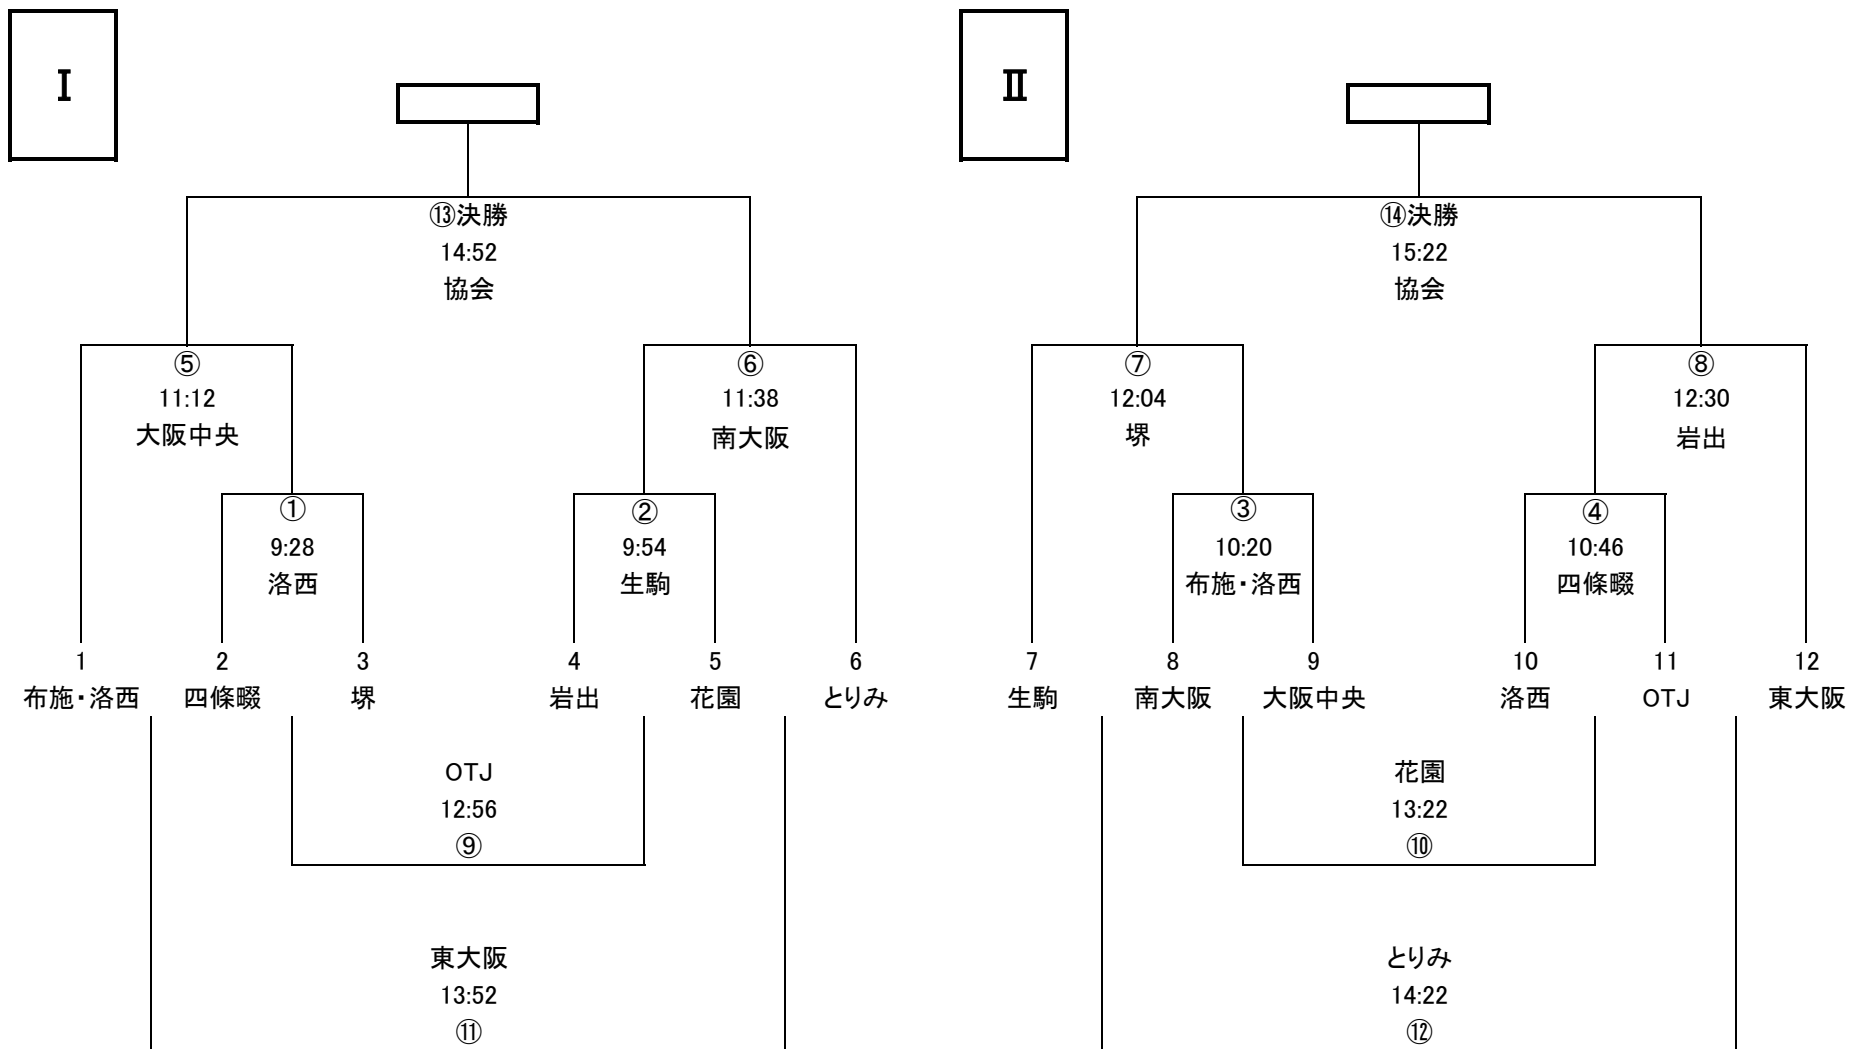

5年生 トーナメント表  
 (花園ラグビー場 多目的グランドAコート)

◎同点の場合は本部にて抽選を行います。

◎レフリーは試合結果を本部に報告して下さい。

◎レフリーは前の試合のハーフタイムに確認の為、本部までお越し下さい。

(アナウンス) 試合開始1分前です→試合を開始して下さい→前半を終了して下さい→後半を開始!

6年生 トーナメント表  
 (花園ラグビー場 多目的グラウンドBコート)

◎同点の場合は本部にて抽選を行います。

◎レフリーは試合結果を本部に報告して下さい。

◎レフリーは前の試合のハーフタイムに確認の為、本部までお越し下さい。

(アナウンス) 試合開始1分前です→試合を開始して下さい→前半を終了して下さい→後半を開始!