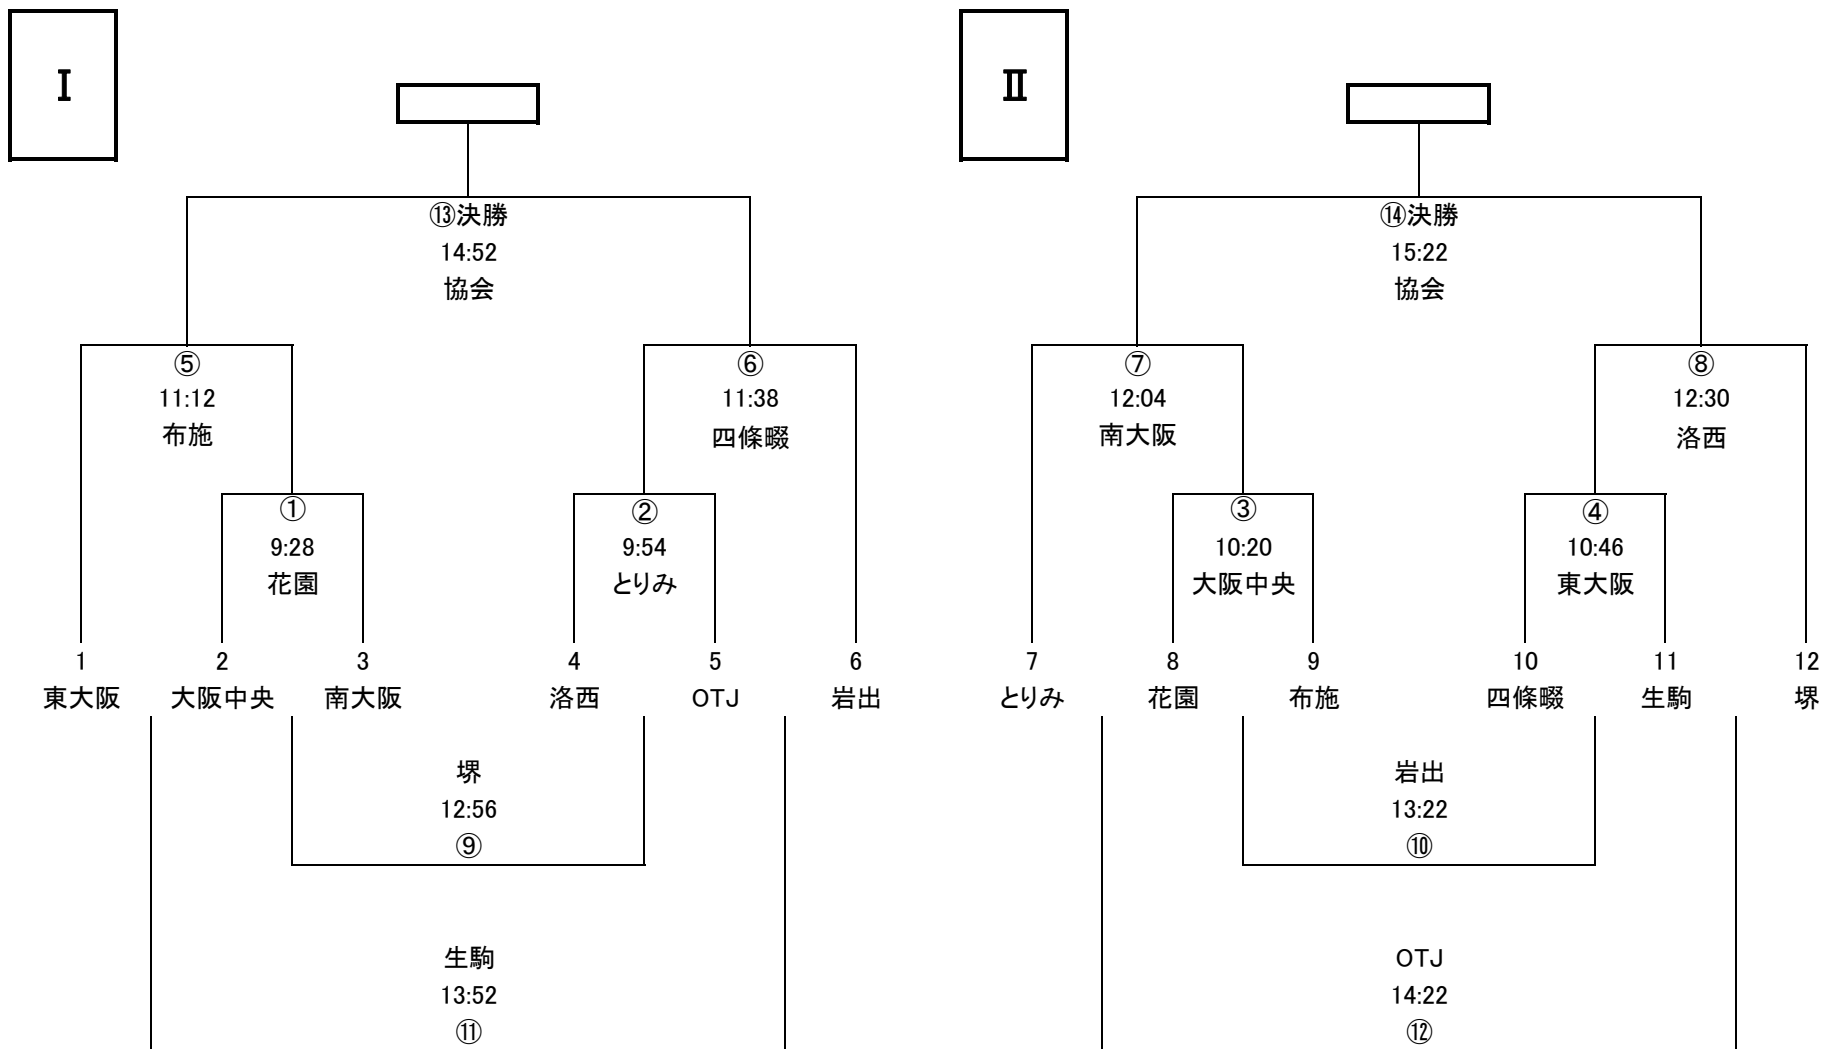

5年生 トーナメント表  
 (花園ラグビー場 多目的グランドAコート)

◎同点の場合は本部にて抽選を行います。

◎レフリーは試合結果を本部に報告して下さい。

◎レフリーは前の試合のハーフタイムに確認の為、本部までお越し下さい。

(アナウンス) 試合開始1分前です→試合を開始して下さい→前半を終了して下さい→後半を開始!

6年生 トーナメント表  
 (花園ラグビー場 多目的グラウンドBコート)

◎同点の場合は本部にて抽選を行います。

◎レフリーは試合結果を本部に報告して下さい。

◎レフリーは前の試合のハーフタイムに確認の為、本部までお越し下さい。

(アナウンス) 試合開始1分前です→試合を開始して下さい→前半を終了して下さい→後半を開始!