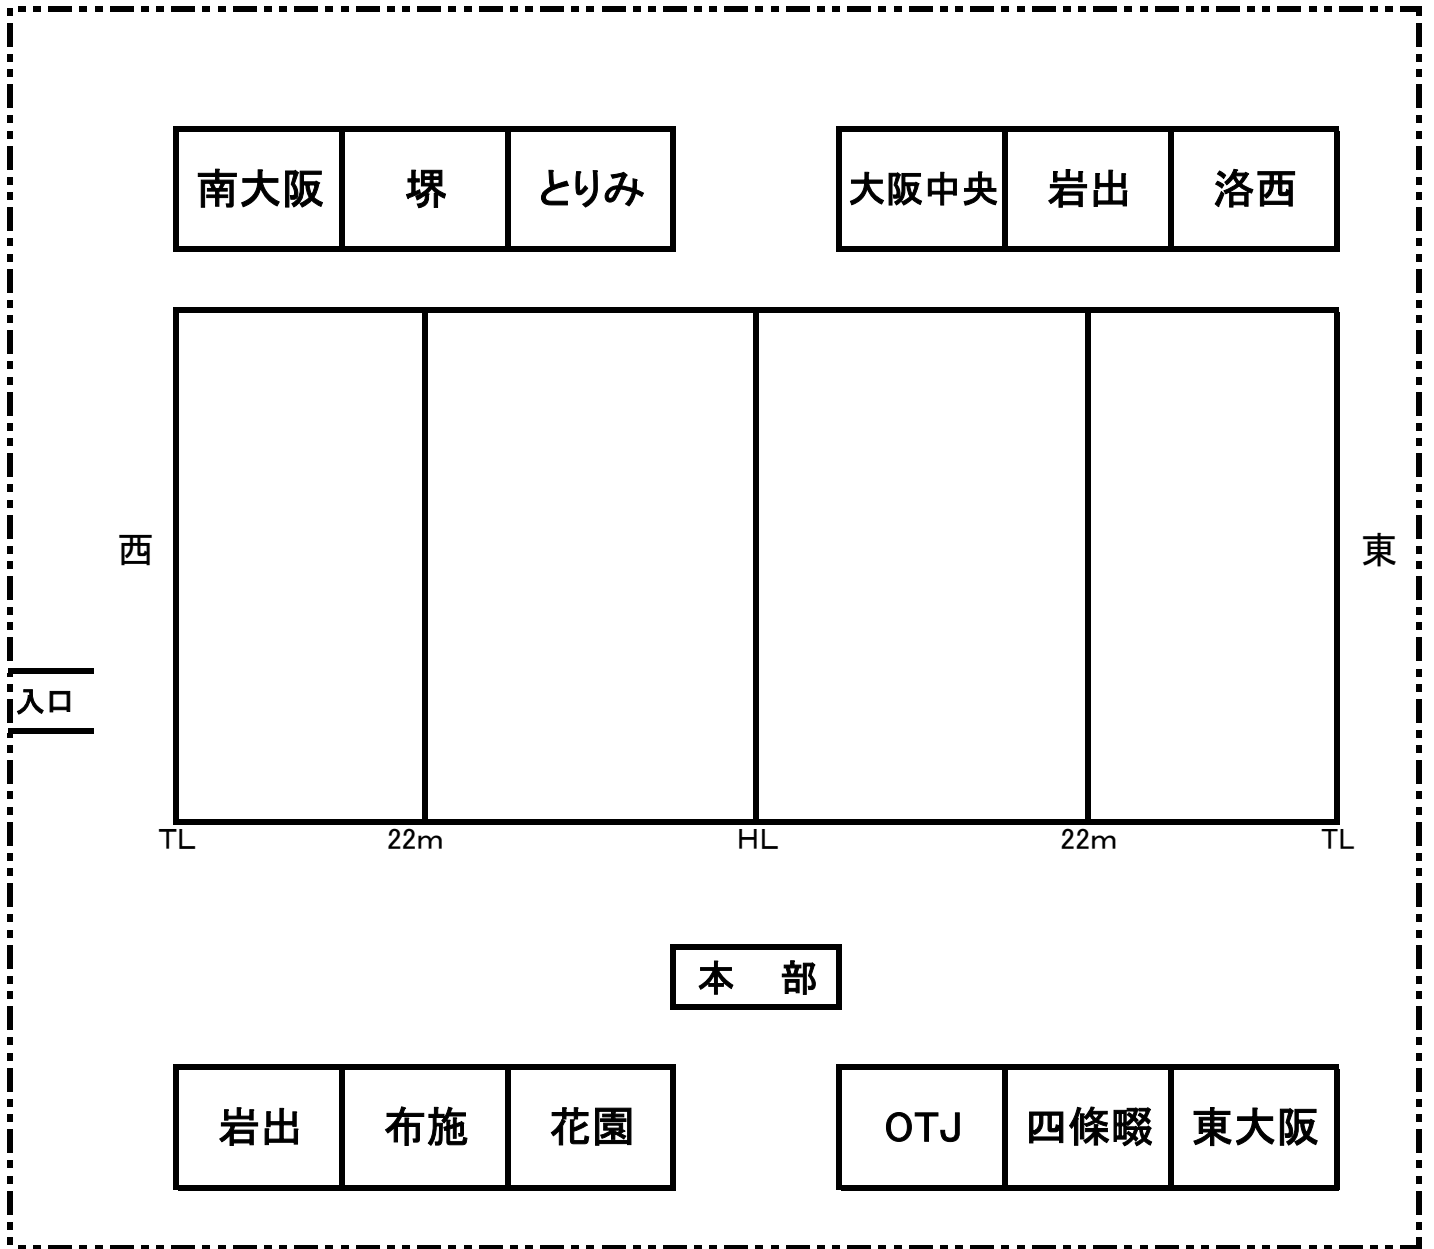

5/4 幼児～4年生

5/5 5年生・6年生

5/4・5/5待機スタンド

5/5 開会式・閉会式 整列順(人工芝グラウンド)

堺	洛西	大阪中央	生駒	とりみ	布施	花園	OTJ	東大阪	四條畷	岩出	南大阪
---	----	------	----	-----	----	----	-----	-----	-----	----	-----

本部