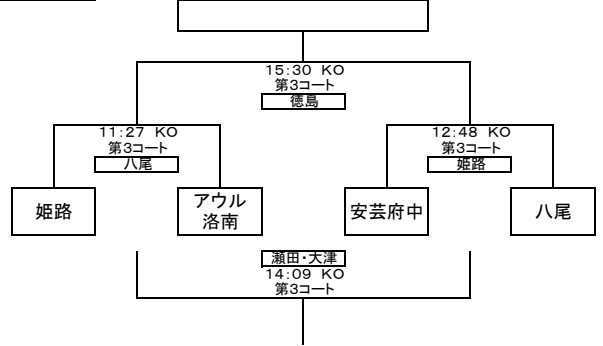

関西ミニ・ジャンボリーラグビー大会2018組合せ表

Aブロック

Fブロック

Bブロック

Gブロック

Cブロック

Hブロック

Dブロック

Iブロック

Eブロック

Jブロック

関西ミニ・ジャンボリーラグビー大会2018組合せ表

□1日目の成績により2日目の対戦相手を設定(順位グループとする)  
 □試合時間11分ハーフ ハーフタイム2分 試合間隔3分