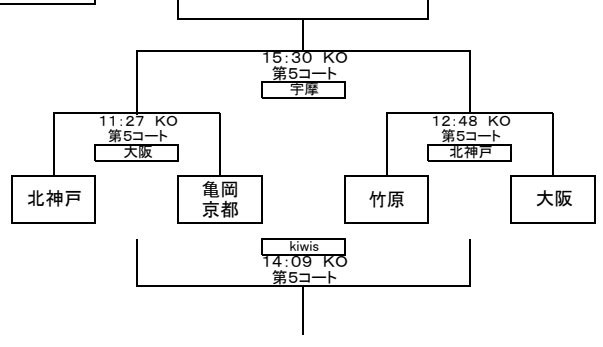

関西ミニ・ジャンボリーラグビー大会2018組合せ表

Aブロック

Fブロック

Bブロック

Gブロック

Cブロック

Hブロック

Dブロック

Iブロック

Eブロック

Jブロック

関西ミニ・ジャンボリーラグビー大会2018組合せ表

□1日目の成績により2日目の対戦相手を設定(順位グループとする)  
 □試合時間11分ハーフ ハーフタイム2分 試合間隔3分