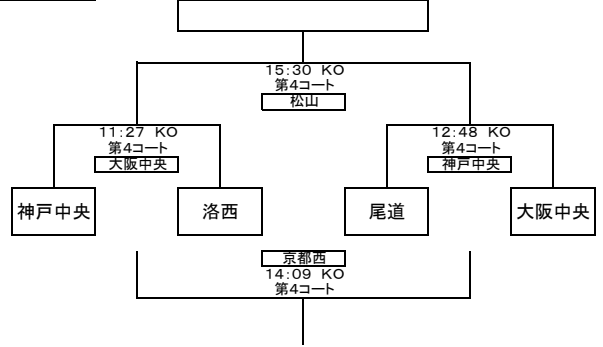

関西ミニ・ジャンボリーラグビー大会2018組合せ表

Aブロック

Fブロック

Bブロック

Gブロック

Cブロック

Hブロック

Dブロック

Iブロック

Eブロック

Jブロック

関西ミニ・ジャンボリーラグビー大会2018組合せ表

□1日目の成績により2日目の対戦相手を設定(順位グループとする)  
 □試合時間11分ハーフ ハーフタイム2分 試合間隔3分