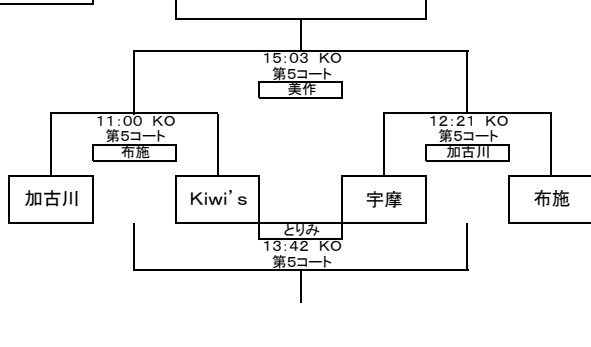

関西ミニ・ジャンボリーラグビー大会2018組合せ表

Aブロック

Fブロック

Bブロック

Gブロック

Cブロック

Hブロック

Dブロック

Iブロック

Eブロック

Jブロック

関西ミニ・ジャンボリーラグビー大会2018組合せ表

□1日目の成績により2日目の対戦相手を設定(順位グループとする)  
 □試合時間11分ハーフ ハーフタイム2分 試合間隔3分