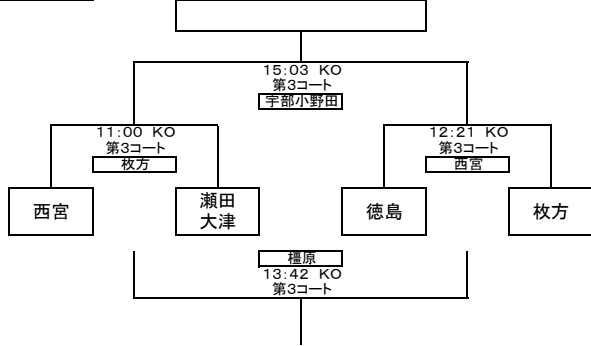

関西ミニ・ジャンボリーラグビー大会2018組合せ表

Aブロック

Fブロック

Bブロック

Gブロック

Cブロック

Hブロック

Dブロック

Iブロック

Eブロック

Jブロック

関西ミニ・ジャンボリーラグビー大会2018組合せ表

□1日目の成績により2日目の対戦相手を設定(順位グループとする)  
 □試合時間11分ハーフ ハーフタイム2分 試合間隔3分