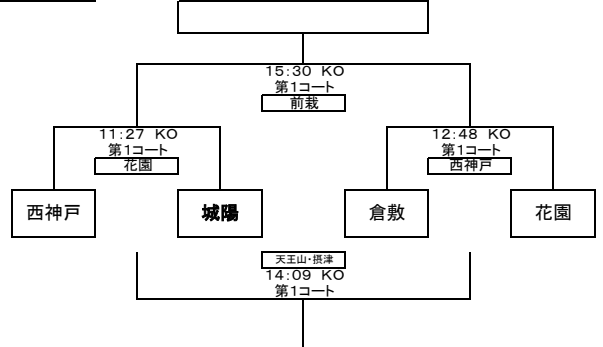

関西ミニ・ジャンボリーラグビー大会2018組合せ表

Aブロック

Fブロック

Bブロック

Gブロック

Cブロック

Hブロック

Dブロック

Iブロック

Eブロック

Jブロック

関西ミニ・ジャンボリーラグビー大会2018組合せ表

□1日目の成績により2日目の対戦相手を設定(順位グループとする)  
 □試合時間11分ハーフ ハーフタイム2分 試合間隔3分