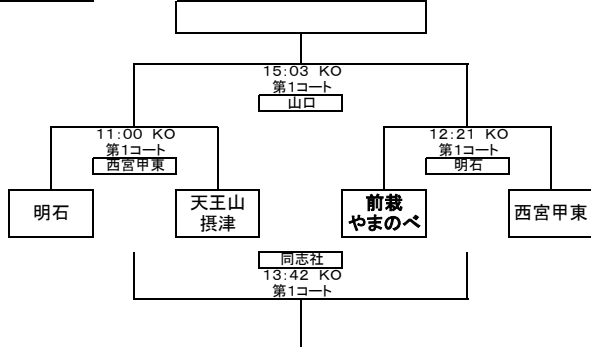

関西ミニ・ジャンボリーラグビー大会2018組合せ表

Aブロック

Fブロック

Bブロック

Gブロック

Cブロック

Hブロック

Dブロック

Iブロック

Eブロック

Jブロック

関西ミニ・ジャンボリーラグビー大会2018組合せ表

□1日目の成績により2日目の対戦相手を設定(順位グループとする)  
 □試合時間11分ハーフ ハーフタイム2分 試合間隔3分