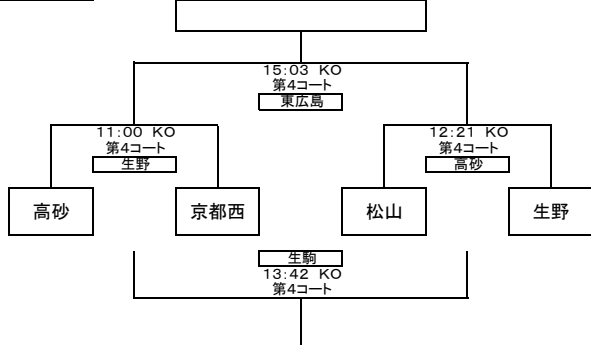

関西ミニ・ジャンボリーラグビー大会2018組合せ表

Aブロック

Fブロック

Bブロック

Gブロック

Cブロック

Hブロック

Dブロック

Iブロック

Eブロック

Jブロック

関西ミニ・ジャンボリーラグビー大会2018組合せ表

□1日目の成績により2日目の対戦相手を設定(順位グループとする)  
 □試合時間11分ハーフ ハーフタイム2分 試合間隔3分