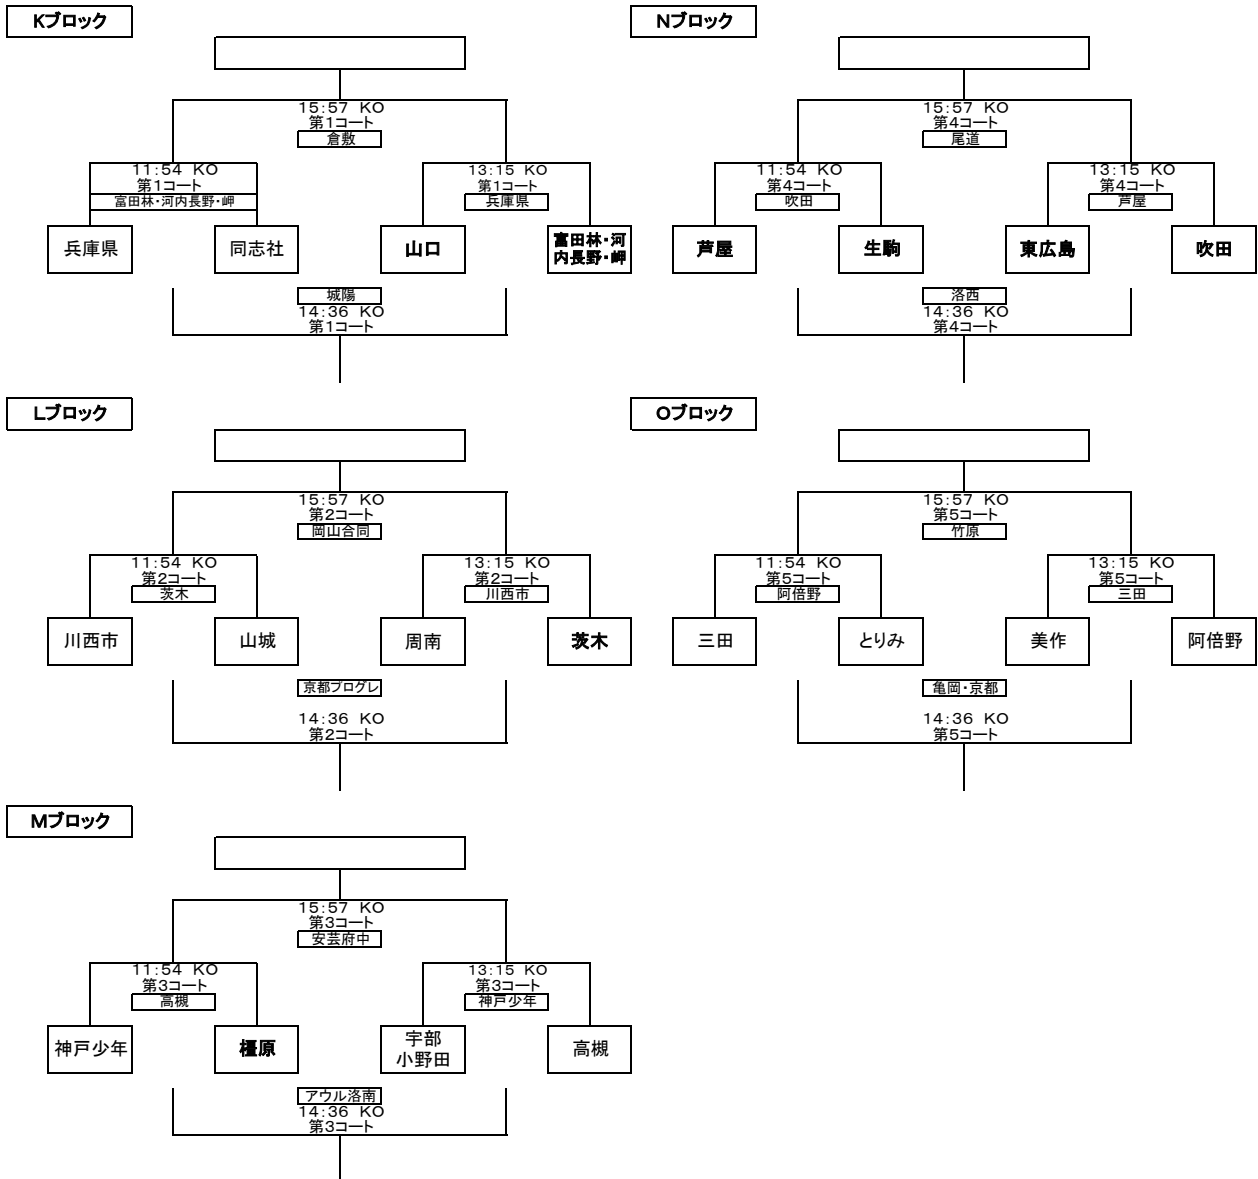

関西ミニ・ジャンボリーラグビー大会2018組合せ表

Aブロック

Fブロック

Bブロック

Gブロック

Cブロック

Hブロック

Dブロック

Iブロック

Eブロック

Jブロック

関西ミニ・ジャンボリーラグビー大会2018組合せ表

□1日目の成績により2日目の対戦相手を設定(順位グループとする)  
 □試合時間11分ハーフ ハーフタイム2分 試合間隔3分