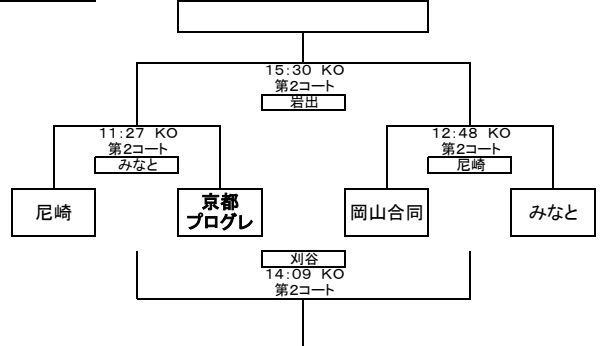

関西ミニ・ジャンボリーラグビー大会2018組合せ表

Aブロック

Fブロック

Bブロック

Gブロック

Cブロック

Hブロック

Dブロック

Iブロック

Eブロック

Jブロック

関西ミニ・ジャンボリーラグビー大会2018組合せ表

□1日目の成績により2日目の対戦相手を設定(順位グループとする)  
 □試合時間11分ハーフ ハーフタイム2分 試合間隔3分