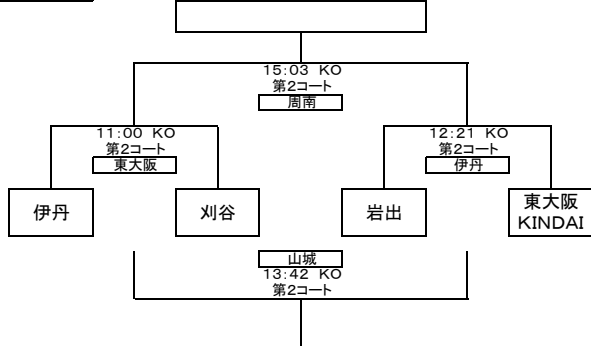

関西ミニ・ジャンボリーラグビー大会2018組合せ表

Aブロック

Fブロック

Bブロック

Gブロック

Cブロック

Hブロック

Dブロック

Iブロック

Eブロック

Jブロック

関西ミニ・ジャンボリーラグビー大会2018組合せ表

□1日目の成績により2日目の対戦相手を設定(順位グループとする)  
 □試合時間11分ハーフ ハーフタイム2分 試合間隔3分