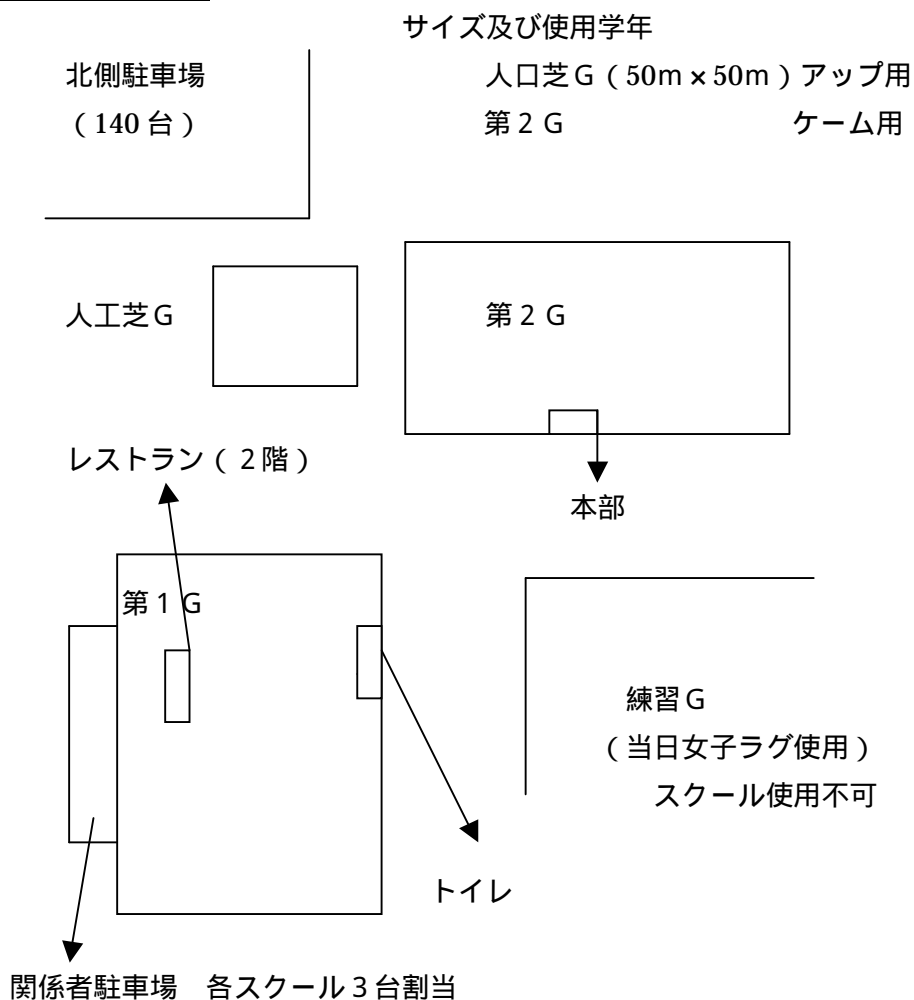

花園グランド使用について

2008.5.9 大庭

5月18日の使用について。

使用日時 5月18日(日曜日) 9時から16時

使用G 第2グラウンド 人工芝グラウンド

入場方法 関係者駐車場北側ゲートから入場

北側常設駐車場はグラウンド側門扉開錠

が入口になっています。南側チケット売り場の方からは入れません。

トイレ=メインスタンド1階北側およびバック北側の2カ所

当日近鉄花園レストラン営業して頂いています。ご利用下さい。

花園G使用施設