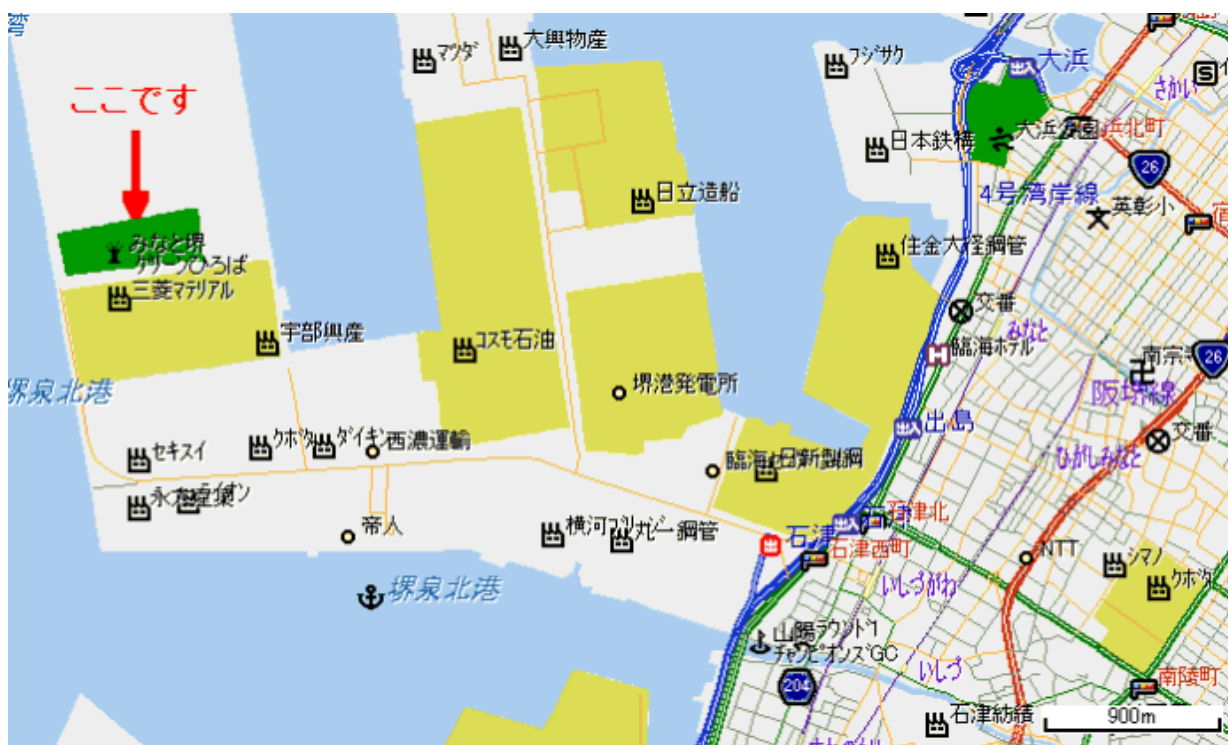

# 平成21年度 堺RS主催交流会 要項

- 日時 2009年10月18日(日)  
集合時間:9時30分 キックオフ:10時
- 場所 みなと堺グリーン広場
- 目的 ・スクール間の相互交流・親睦  
・技術向上
- 試合時間 高学年(5・6年) 12分 / 3分 / 12分  
中・低学年(1年～4年)・幼年 8分 / 2分 / 8分
- ルール 日本協会ミニラグビー競技規則
- 雨天連絡 小雨決行、雨天中止の際は午前6時に決定します
- 問合せ先 堺ラグビースクール  
花井 090-2280-6946

## みなと堺グリーンひろば地図

所在地: 堺市西区築港新町4丁

泉北1号線からは石津北の交差点を左折し旧25号線を南下次の石津町の交差点を右折して道なりに約5 kmあります。

大阪臨海線からは石津西町を海側に曲がって下さい。

大きな無料駐車場があります。

<http://www2.wagamachi-guide.com/sakai/map/map.asp?dtp=1&mpx=135%2E413981&mpy=34%2E571>