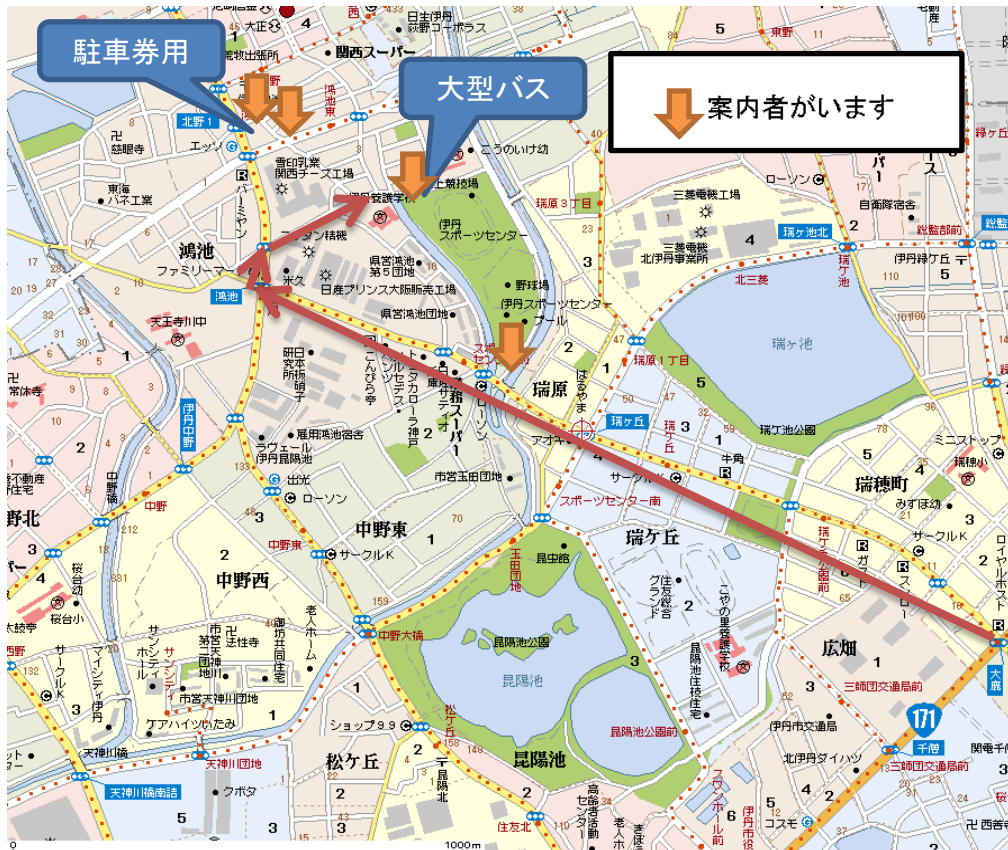

試合時間 小学部 8-2-8(2)

交通機関

市バスJR伊丹・阪急伊丹両駅前2番のりばから荒牧公園方面行きでスポーツセンター前下車すぐ

ホームページ

【伊丹体育施設】<http://www.itami-sports.jp/>

駐車場:

ご注意

- ・保護者の方は、試合グラウンドの横手で応援していただけます。  
ただし、ハイヒールはご遠慮ください
- ・グラウンドへは上図の通路を通ってお入りください。
- ・貴重品は必ず携帯してください。置引が発生しております。
- ・なお、レフリー、コーチ、選手などへのマナーは最低限お守りください。