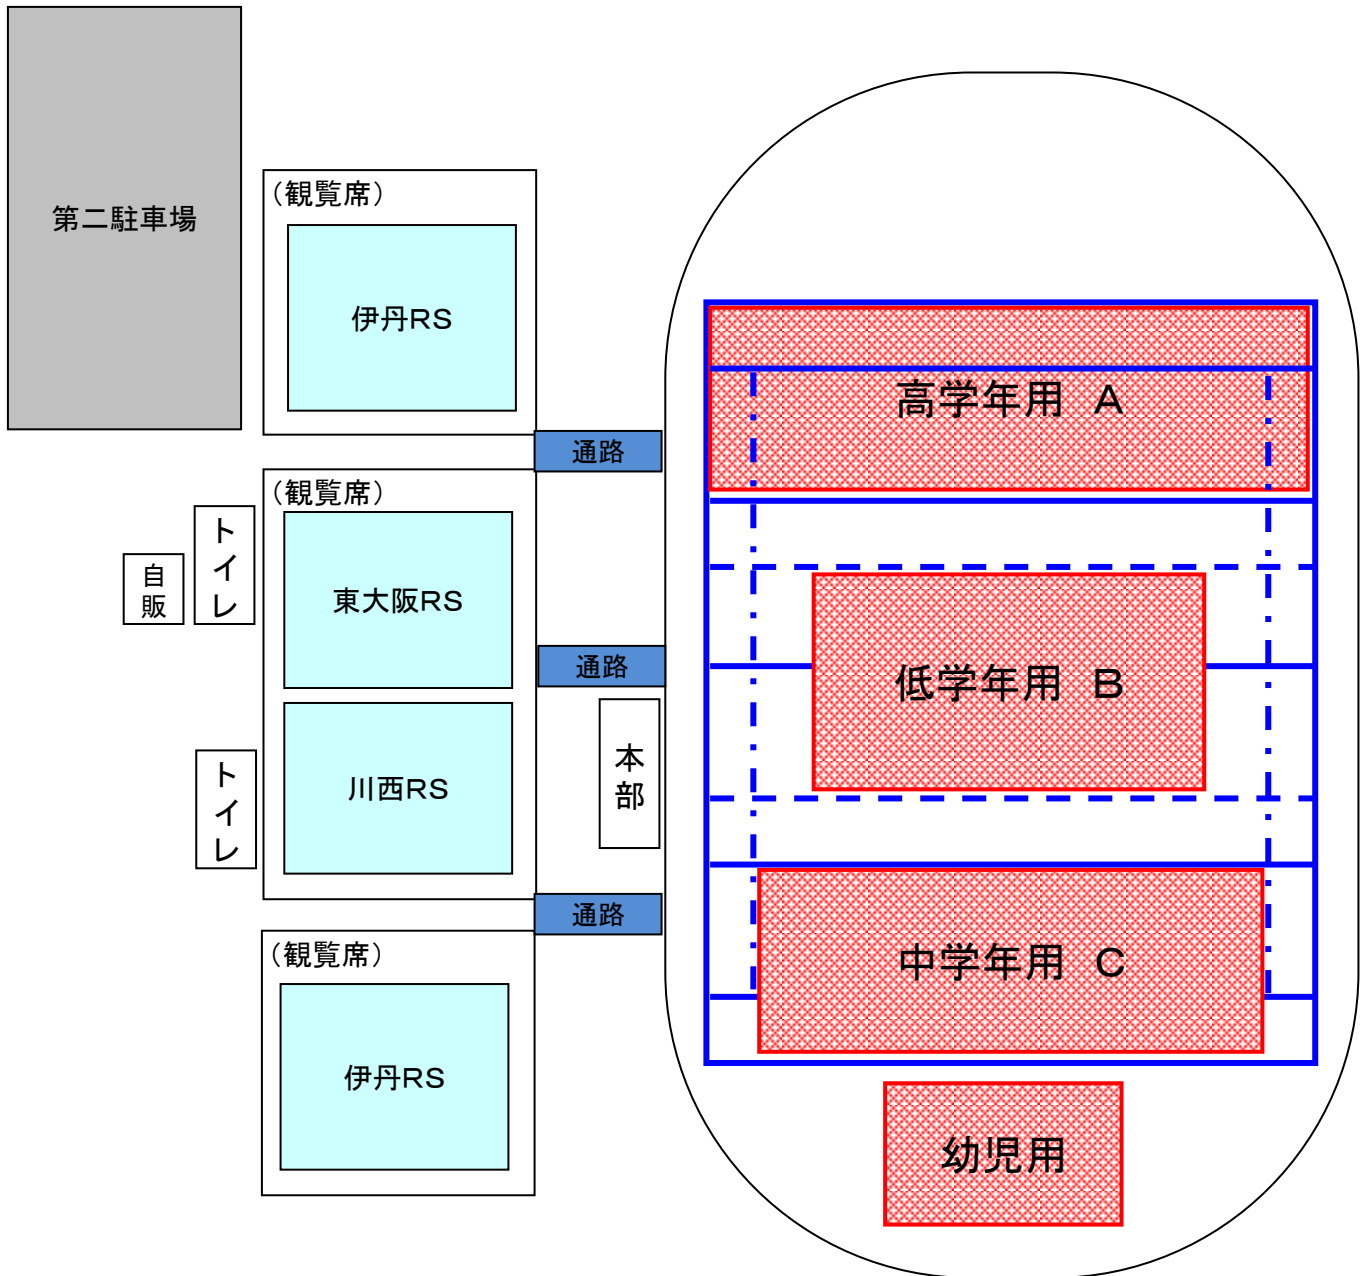

試合時間 小学部 8-2-8(2)

交通機関

市バスJR伊丹・阪急伊丹両駅前2番のりばから荒牧公園方面行きでスポーツセンター前下車すぐ

ホームページ

【伊丹体育施設】<http://www.itami-sports.jp/>

駐車場:

ご注意

- ・保護者の方は、試合グラウンドの横手で応援していただけます。  
ただし、ハイヒールはご遠慮ください
- ・グラウンドへは上図の通路を通ってお入りください。
- ・貴重品は必ず携帯してください。置引が発生しております。
- ・なお、レフリー、コーチ、選手などへのマナーは最低限お守りください。