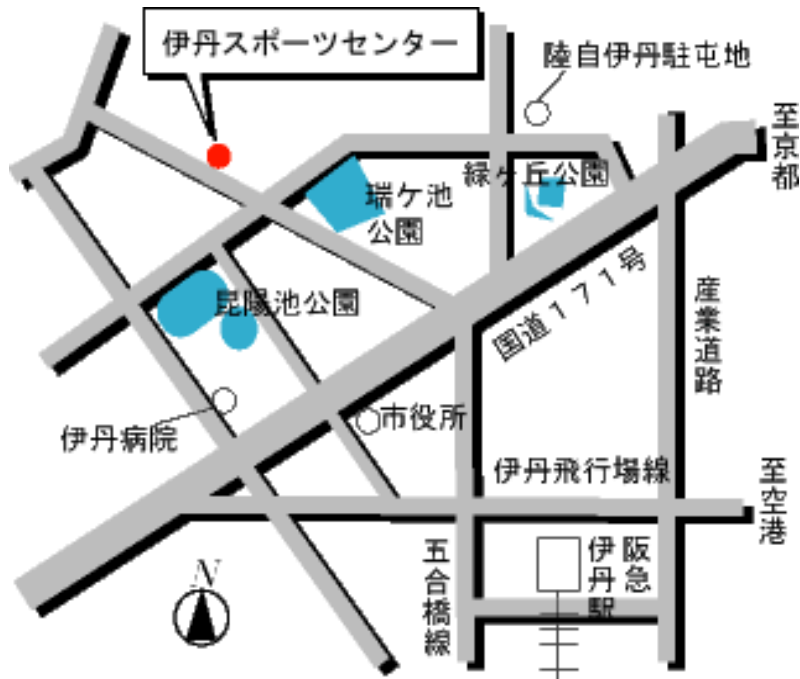

交通機関

市バスJR伊丹・阪急伊丹両駅前2番のりばから荒牧公園方面行きでスポーツセンター前下車すぐ

ホームページ

【伊丹体育施設】<http://www.itami-sports.jp/>

駐車場: