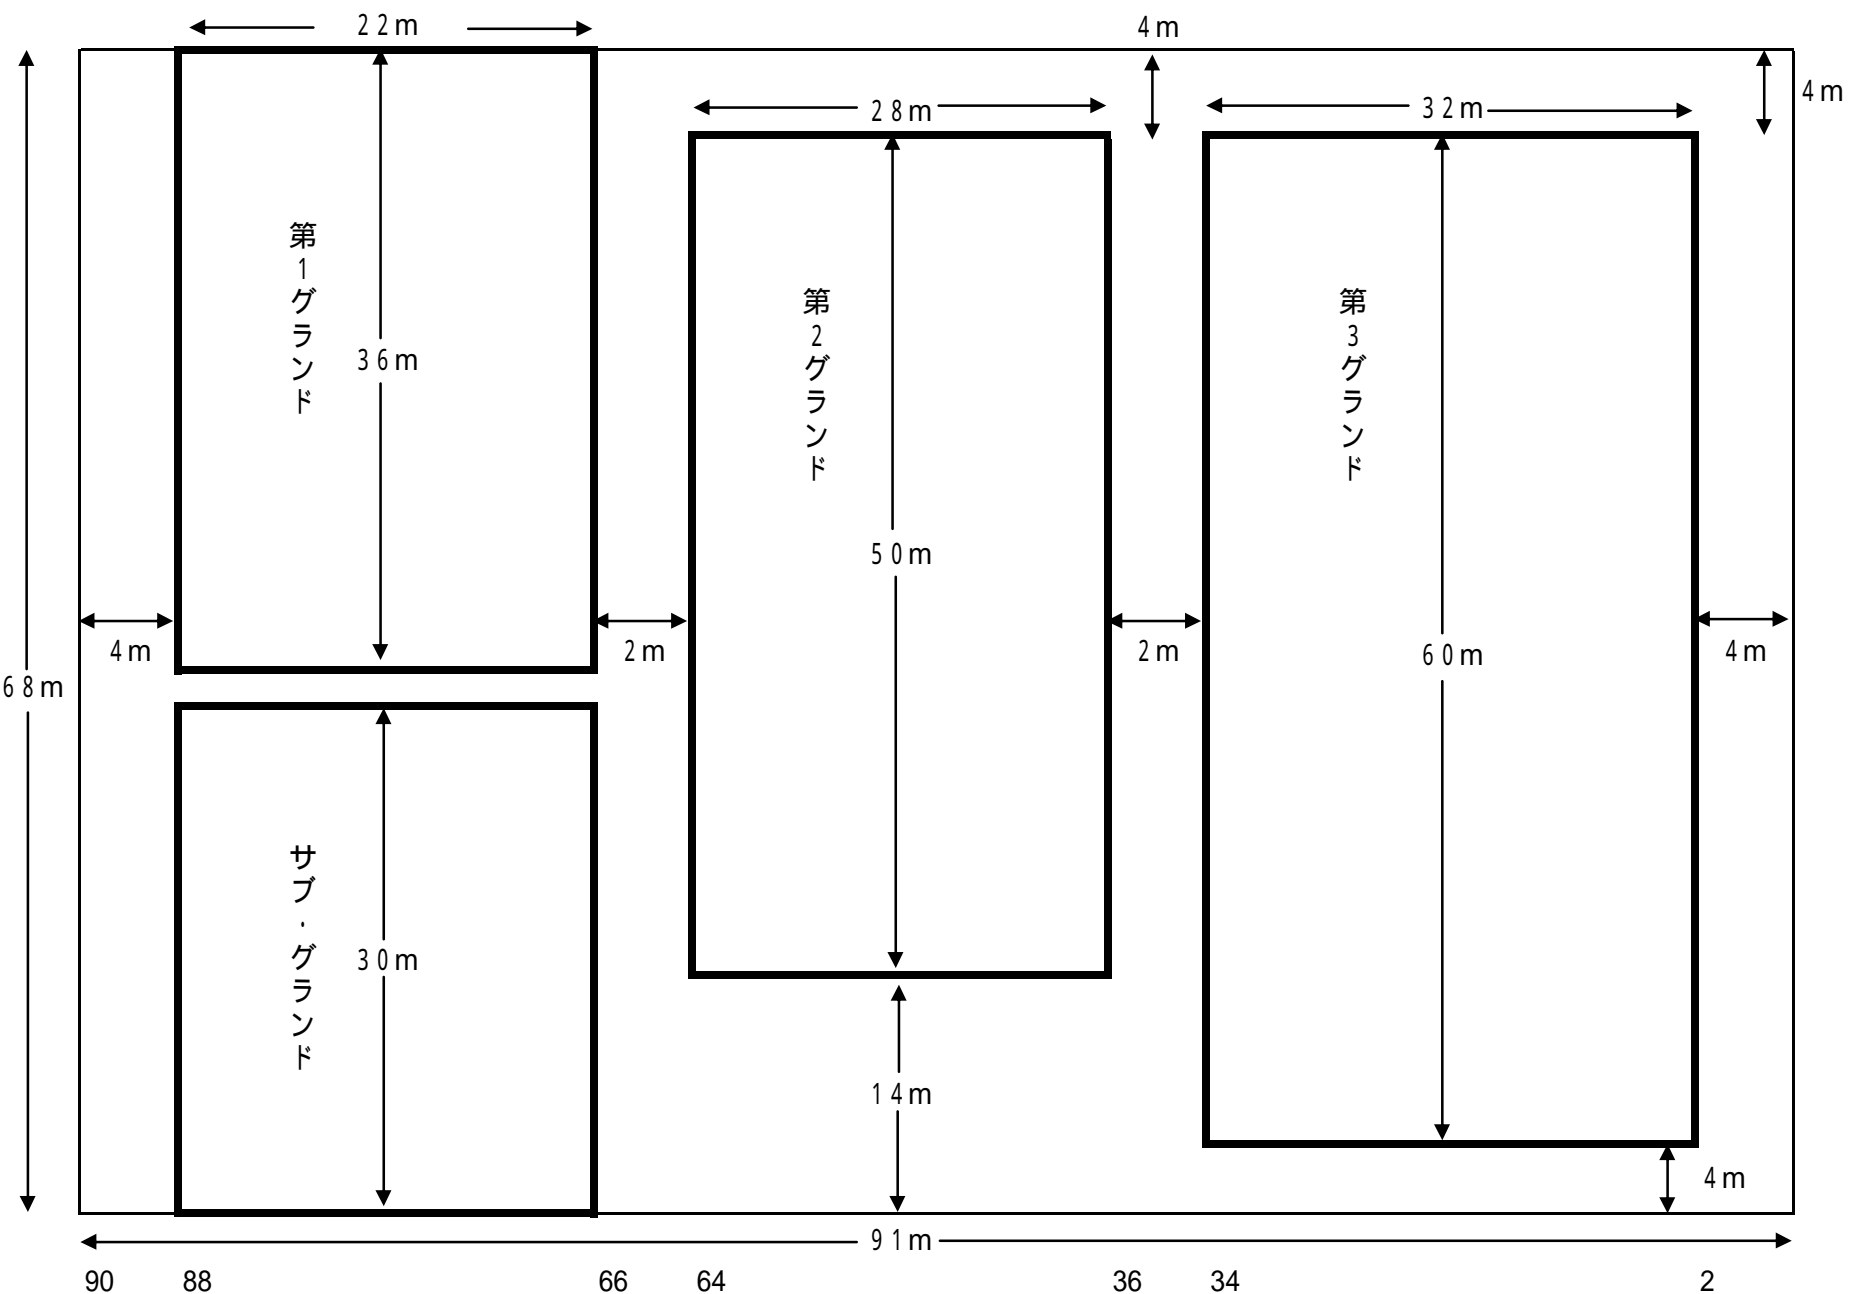

本部席

スタンド

参加チーム数

	幼年	1年	2年	3年	4年	5年	6年	
吹田RS	3	2	1	2	2	2	2	14
東大阪	1	1	2	2	2	3	2	13
堺RS						1	1	2
砺波				1	1		1	3
	4	3	3	5	5	5	6	27

幼年

	吹田A	吹田B	吹田C	東大阪	堺A	堺B	堺C	試合数
吹田A	/							5
吹田B		/						
吹田C			/					
東大阪				/				
堺A					/			
堺B						/		
堺C							/	