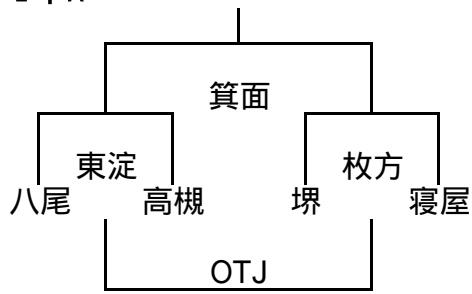

10/23 大阪市体育協会会長杯交流試合組み合わせ

1年A-

	寝屋	高槻	堺
寝屋		大阪	箕面
高槻			東大
堺			

1年A-

1年A-

1年B-

	東淀	四條	南大
東淀		港	OTJ
四條			吹田
南大			

1年B-

1年B-

10/23 大阪市体育協会会長杯交流試合組み合わせ

2年A-

2年A-

2年A-

2年B-

2年B-

2年B-