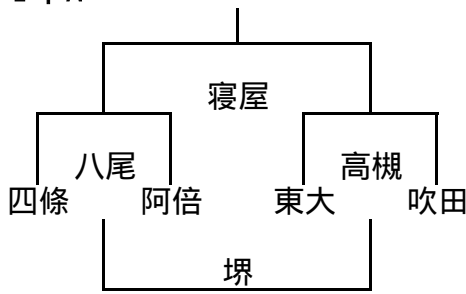

10/23 大阪市体育協会会長杯交流試合組み合わせ

1年A-

	寝屋	高槻	堺
寝屋		大阪	箕面
高槻			東大
堺			

1年A-

1年A-

1年B-

	東淀	四條	南大
東淀		港	OTJ
四條			吹田
南大			

1年B-

1年B-

10/23 大阪市体育協会会長杯交流試合組み合わせ

2年A-

2年A-

2年A-

2年B-

2年B-

2年B-

2年B-

10/23 大阪市体育協会会長杯交流試合組み合わせ

3年A-

	寝屋	みなと	吹田
寝屋		東大	摂津
みなと			堺
吹田			

3年A-

3年A-

3年B-

3年B-