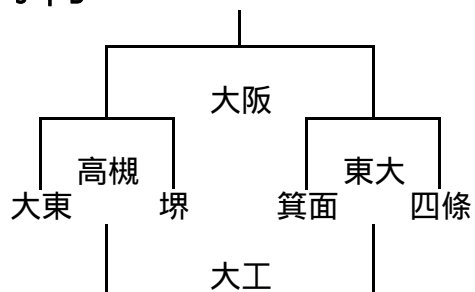

1年B-

10/23 大阪市体育協会会長杯交流試合組み合わせ

2年A-

2年A-

2年A-

2年B-

2年B-

2年B-

2年B-

10/23 大阪市体育協会会長杯交流試合組み合わせ

3年A-

	寝屋	みなと	吹田
寝屋		東大	摂津
みなと			堺
吹田			

3年A-

3年A-

3年B-

3年B-

3年B-

3年B-

10/24 大阪市体育協会会長杯試合組み合わせ

4年A-

4年A-

4年A のトーナメントは、1回戦が同点の場合は抽選。2回戦からは得失点差の多い方。得失点も同じ場合は、トライ数の多い方、それも同じであれば抽選で行う。

4年B-

	吹田	大工	東大
吹田	/	高槻	八尾
大工		/	寝屋
東大			/