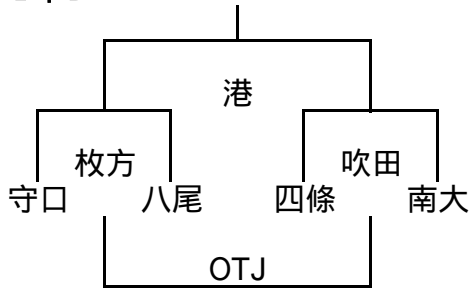

10/23 大阪市体育協会会長杯交流試合組み合わせ

1年A-

	寝屋	高槻	堺
寝屋		大阪	箕面
高槻			東大
堺			

1年A-

1年A-

1年B-

	東淀	四條	南大
東淀		港	OTJ
四條			吹田
南大			

1年B-

1年B-

10/23 大阪市体育協会会長杯交流試合組み合わせ

2年A-

2年A-

2年A-

2年B-

2年B-

2年B-

2年B-

10/23 大阪市体育協会会長杯交流試合組み合わせ

3年A-

	寝屋	みなと	吹田
寝屋		東大	摂津
みなと			堺
吹田			

3年A-

3年A-

3年B-

3年B-