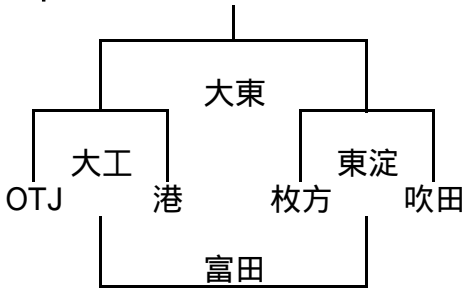

10/23 大阪市体育協会会長杯交流試合組み合わせ

1年A-

	寝屋	高槻	堺
寝屋		大阪	箕面
高槻			東大
堺			

1年A-

1年A-

1年B-

	東淀	四條	南大
東淀		港	OTJ
四條			吹田
南大			

1年B-

1年B-

10/23 大阪市体育協会会長杯交流試合組み合わせ

2年A-

2年A-

2年A-

2年B-

2年B-

2年B-

2年B-

10/23 大阪市体育協会会長杯交流試合組み合わせ

3年A-

	寝屋	みなと	吹田
寝屋		東大	摂津
みなと			堺
吹田			

3年A-

3年A-

3年B-

3年B-