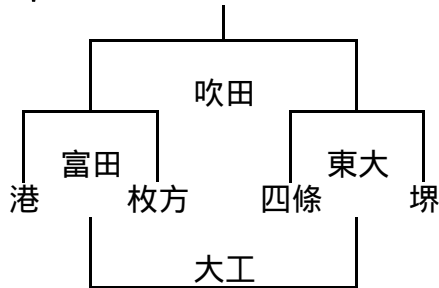

4年A のトーナメントは、1回戦が同点の場合は抽選。2回戦からは得失点差の多い方。得失点も同じ場合は、トライ数の多い方、それも同じであれば抽選で行う。

4年B-

	吹田	大工	東大
吹田	/	高槻	八尾
大工		/	寝屋
東大			/

4年B-

	八尾	寝屋	高槻
八尾	/	花園	大東
寝屋		/	港
高槻			/

4年B-

	花園	大東	富田
花園	/	枚方	四條
大東		/	堺
富田			/

4年B-