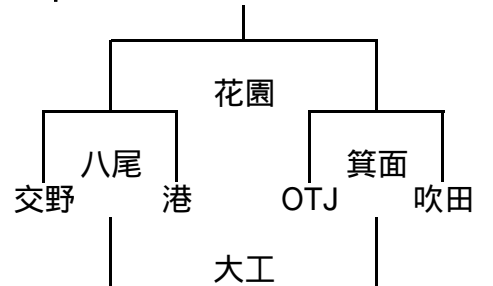

10/23 大阪市体育協会会長杯交流試合組み合わせ

1年A-

	寝屋	高槻	堺
寝屋		大阪	箕面
高槻			東大
堺			

1年A-

1年A-

1年B-

	東淀	四條	南大
東淀		港	OTJ
四條			吹田
南大			

1年B-

1年B-

10/23 大阪市体育協会会長杯交流試合組み合わせ

2年A-

2年A-

2年A-

2年B-

2年B-

2年B-