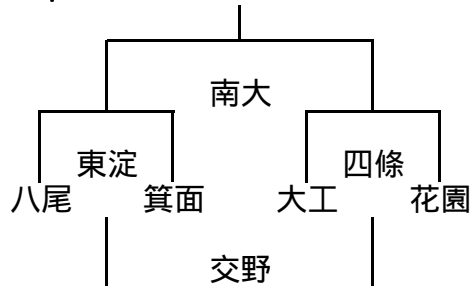

10/23 大阪市体育協会会長杯交流試合組み合わせ

1年A-

	寝屋	高槻	堺
寝屋		大阪	箕面
高槻			東大
堺			

1年A-

1年A-

1年B-

	東淀	四條	南大
東淀		港	OTJ
四條			吹田
南大			

1年B-

1年B-

10/23 大阪市体育協会会長杯交流試合組み合わせ

2年A-

2年A-

2年A-

2年B-

2年B-

2年B-