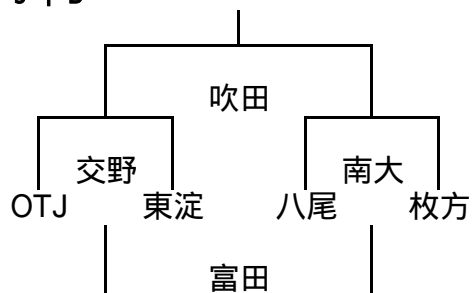

1年B-

10/23 大阪市体育協会会長杯交流試合組み合わせ

2年A-

2年A-

2年A-

2年B-

2年B-

2年B-

2年B-

10/23 大阪市体育協会会長杯交流試合組み合わせ

3年A-

	寝屋	みなと	吹田
寝屋		東大	摂津
みなと			堺
吹田			

3年A-

3年A-

3年B-

3年B-

3年B-

3年B-

10/24 大阪市体育協会会長杯試合組み合わせ

4年A-

4年A-

4年A のトーナメントは、1回戦が同点の場合は抽選。2回戦からは得失点差の多い方。得失点も同じ場合は、トライ数の多い方、それも同じであれば抽選で行う。

4年B-

	吹田	大工	東大
吹田	/	高槻	八尾
大工		/	寝屋
東大			/