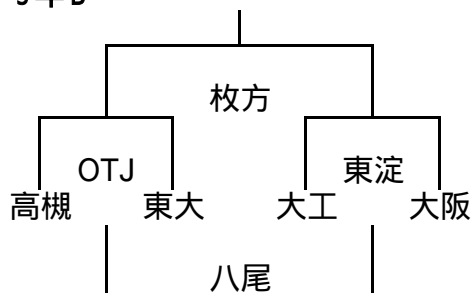

1年B-

10/23 大阪市体育協会会長杯交流試合組み合わせ

2年A-

2年A-

2年A-

2年B-

2年B-

2年B-

2年B-

10/23 大阪市体育協会会長杯交流試合組み合わせ

3年A-

	寝屋	みなと	吹田
寝屋		東大	摂津
みなと			堺
吹田			

3年A-

3年A-

3年B-

3年B-

3年B-

3年B-

10/24 大阪市体育協会会長杯試合組み合わせ

4年A-

4年A-

4年A のトーナメントは、1回戦が同点の場合は抽選。2回戦からは得失点差の多い方。得失点も同じ場合は、トライ数の多い方、それも同じであれば抽選で行う。

4年B-

	吹田	大工	東大
吹田	/	高槻	八尾
大工		/	寝屋
東大			/