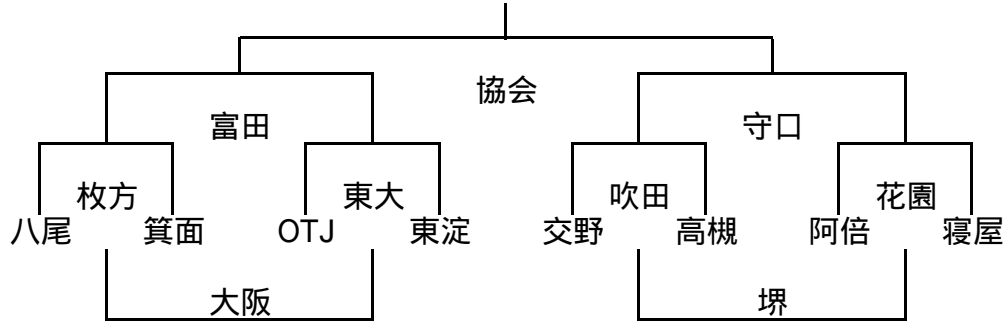

2年B-

10/23 大阪市体育協会会長杯交流試合組み合わせ

3年A-

	寝屋	みなと	吹田
寝屋		東大	摂津
みなと			堺
吹田			

3年A-

3年A-

3年B-

3年B-

3年B-

3年B-

10/24 大阪市体育協会会長杯試合組み合わせ

4年A-

4年A-

4年A のトーナメントは、1回戦が同点の場合は抽選。2回戦からは得失点差の多い方。得失点も同じ場合は、トライ数の多い方、それも同じであれば抽選で行う。

4年B-

	吹田	大工	東大
吹田	/	高槻	八尾
大工		/	寝屋
東大			/