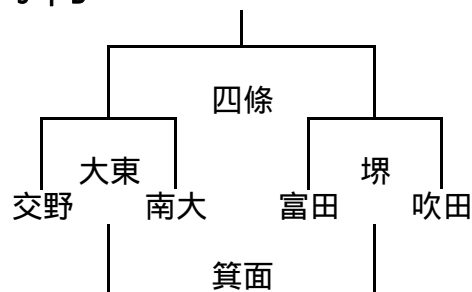

1年B-

10/23 大阪市体育協会会長杯交流試合組み合わせ

2年A-

2年A-

2年A-

2年B-

2年B-

2年B-

2年B-

10/23 大阪市体育協会会長杯交流試合組み合わせ

3年A-

	寝屋	みなと	吹田
寝屋		東大	摂津
みなと			堺
吹田			

3年A-

3年A-

3年B-

3年B-

3年B-

3年B-

10/24 大阪市体育協会会長杯試合組み合わせ

4年A-

4年A-

4年A のトーナメントは、1回戦が同点の場合は抽選。2回戦からは得失点差の多い方。得失点も同じ場合は、トライ数の多い方、それも同じであれば抽選で行う。

4年B-

	吹田	大工	東大
吹田	/	高槻	八尾
大工		/	寝屋
東大			/