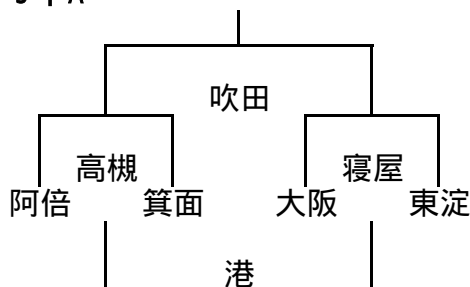

1年B-

10/23 大阪市体育協会会長杯交流試合組み合わせ

2年A-

2年A-

2年A-

2年B-

2年B-

2年B-

2年B-

10/23 大阪市体育協会会長杯交流試合組み合わせ

3年A-

	寝屋	みなと	吹田
寝屋		東大	摂津
みなと			堺
吹田			

3年A-

3年A-

3年B-

3年B-

3年B-

3年B-

10/24 大阪市体育協会会長杯試合組み合わせ

4年A-

4年A-

4年A のトーナメントは、1回戦が同点の場合は抽選。2回戦からは得失点差の多い方。得失点も同じ場合は、トライ数の多い方、それも同じであれば抽選で行う。

4年B-

	吹田	大工	東大
吹田	/	高槻	八尾
大工		/	寝屋
東大			/