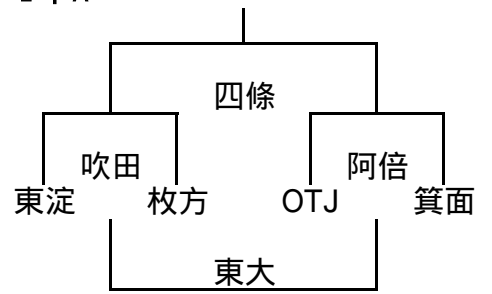

10/23 大阪市体育協会会長杯交流試合組み合わせ

1年A-

	寝屋	高槻	堺
寝屋		大阪	箕面
高槻			東大
堺			

1年A-

1年A-

1年B-

	東淀	四條	南大
東淀		港	OTJ
四條			吹田
南大			

1年B-

1年B-

10/23 大阪市体育協会会長杯交流試合組み合わせ

2年A-

2年A-

2年A-

2年B-

2年B-

2年B-

2年B-

10/23 大阪市体育協会会長杯交流試合組み合わせ

3年A-

	寝屋	みなと	吹田
寝屋		東大	摂津
みなと			堺
吹田			

3年A-

3年A-

3年B-

3年B-