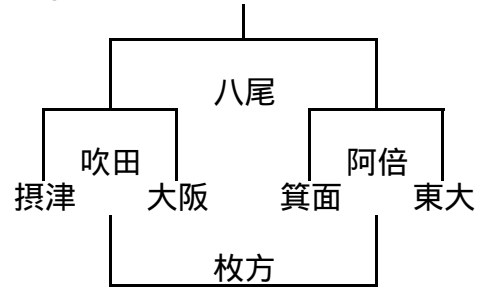

10/23 大阪市体育協会会長杯交流試合組み合わせ

1年A-

	寝屋	高槻	堺
寝屋		大阪	箕面
高槻			東大
堺			

1年A-

1年A-

1年B-

	東淀	四條	南大
東淀		港	OTJ
四條			吹田
南大			

1年B-

1年B-

10/23 大阪市体育協会会長杯交流試合組み合わせ

2年A-

2年A-

2年A-

2年B-

2年B-

2年B-