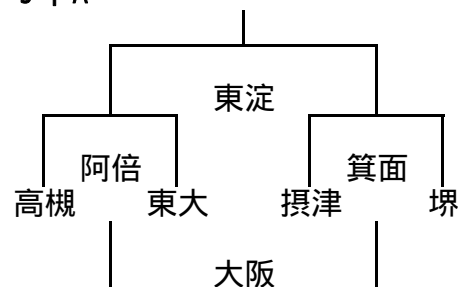

1年B-

10/23 大阪市体育協会会長杯交流試合組み合わせ

2年A-

2年A-

2年A-

2年B-

2年B-

2年B-

2年B-

10/23 大阪市体育協会会長杯交流試合組み合わせ

3年A-

	寝屋	みなと	吹田
寝屋		東大	摂津
みなと			堺
吹田			

3年A-

3年A-

3年B-

3年B-

3年B-

3年B-

10/24 大阪市体育協会会長杯試合組み合わせ

4年A-

4年A-

4年A のトーナメントは、1回戦が同点の場合は抽選。2回戦からは得失点差の多い方。得失点も同じ場合は、トライ数の多い方、それも同じであれば抽選で行う。

4年B-

	吹田	大工	東大
吹田	/	高槻	八尾
大工		/	寝屋
東大			/