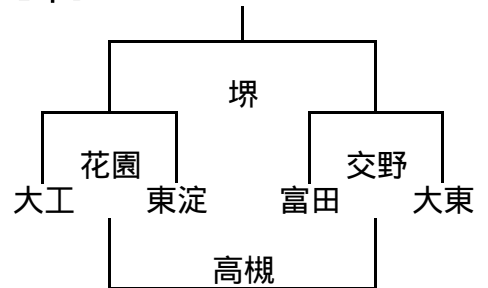

10/23 大阪市体育協会会長杯交流試合組み合わせ

1年A-

	寝屋	高槻	堺
寝屋		大阪	箕面
高槻			東大
堺			

1年A-

1年A-

1年B-

	東淀	四條	南大
東淀		港	OTJ
四條			吹田
南大			

1年B-

1年B-

10/23 大阪市体育協会会長杯交流試合組み合わせ

2年A-

2年A-

2年A-

2年B-

2年B-

2年B-

2年B-

10/23 大阪市体育協会会長杯交流試合組み合わせ

3年A-

	寝屋	みなと	吹田
寝屋		東大	摂津
みなと			堺
吹田			

3年A-

3年A-

3年B-

3年B-