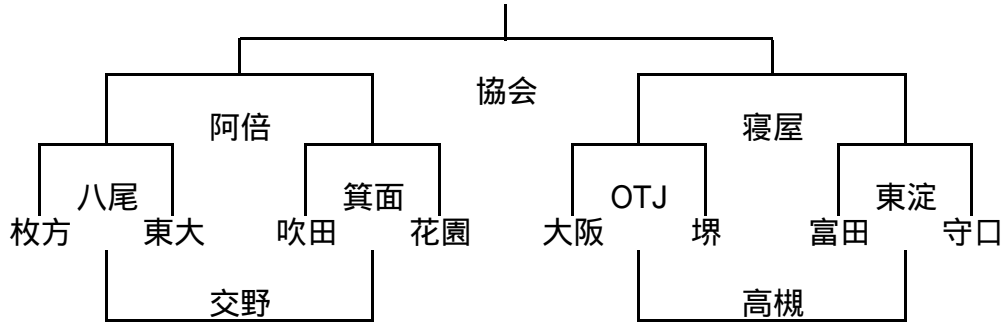

2年B-

10/23 大阪市体育協会会長杯交流試合組み合わせ

3年A-

	寝屋	みなと	吹田
寝屋		東大	摂津
みなと			堺
吹田			

3年A-

3年A-

3年B-

3年B-

3年B-

3年B-

10/24 大阪市体育協会会長杯試合組み合わせ

4年A-

4年A-

4年A のトーナメントは、1回戦が同点の場合は抽選。2回戦からは得失点差の多い方。得失点も同じ場合は、トライ数の多い方、それも同じであれば抽選で行う。

4年B-

	吹田	大工	東大
吹田	/	高槻	八尾
大工		/	寝屋
東大			/