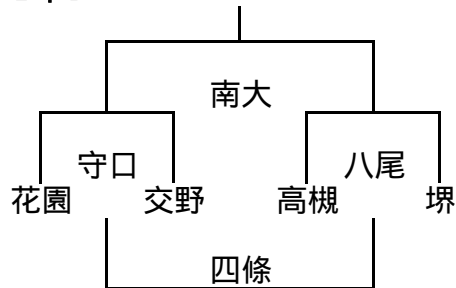

10/23 大阪市体育協会会長杯交流試合組み合わせ

1年A-

	寝屋	高槻	堺
寝屋		大阪	箕面
高槻			東大
堺			

1年A-

1年A-

1年B-

	東淀	四條	南大
東淀		港	OTJ
四條			吹田
南大			

1年B-

1年B-

10/23 大阪市体育協会会長杯交流試合組み合わせ

2年A-

2年A-

2年A-

2年B-

2年B-

2年B-

2年B-

10/23 大阪市体育協会会長杯交流試合組み合わせ

3年A-

	寝屋	みなと	吹田
寝屋		東大	摂津
みなと			堺
吹田			

3年A-

3年A-

3年B-

3年B-