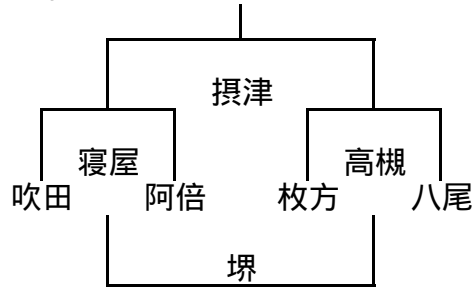

モール

- ・ 横あるいは後ろに動いている場合も停滞している状態である。5秒間停止した時、一旦停止したあと2度目の押しが止まった時、レフリーの指示に従い、すみやかにボールを出す。

ラック

- ・ ラックが成立すればボールを手で扱うことはできない。また、ハーフそれにかわるプレーヤーがボールに触れば、ラックは終了である。

その他

- ・ ジャージがはだけたり、ストッキングがずり落ちた状態でプレーしない。
- ・ ドレスチェックは行なわないので、各チームでスタイル、爪等をチェックすること。
- ・ ゲーム中は、レフリーから様々な指示の聲がかかるのでその声に従う

10/23 大阪市体育協会会長杯交流試合組み合わせ

1年A-

	寝屋	高槻	堺
寝屋		大阪	箕面
高槻			東大
堺			

1年A-

1年A-

1年B-

	東淀	四條	南大
東淀		港	OTJ
四條			吹田
南大			

1年B-