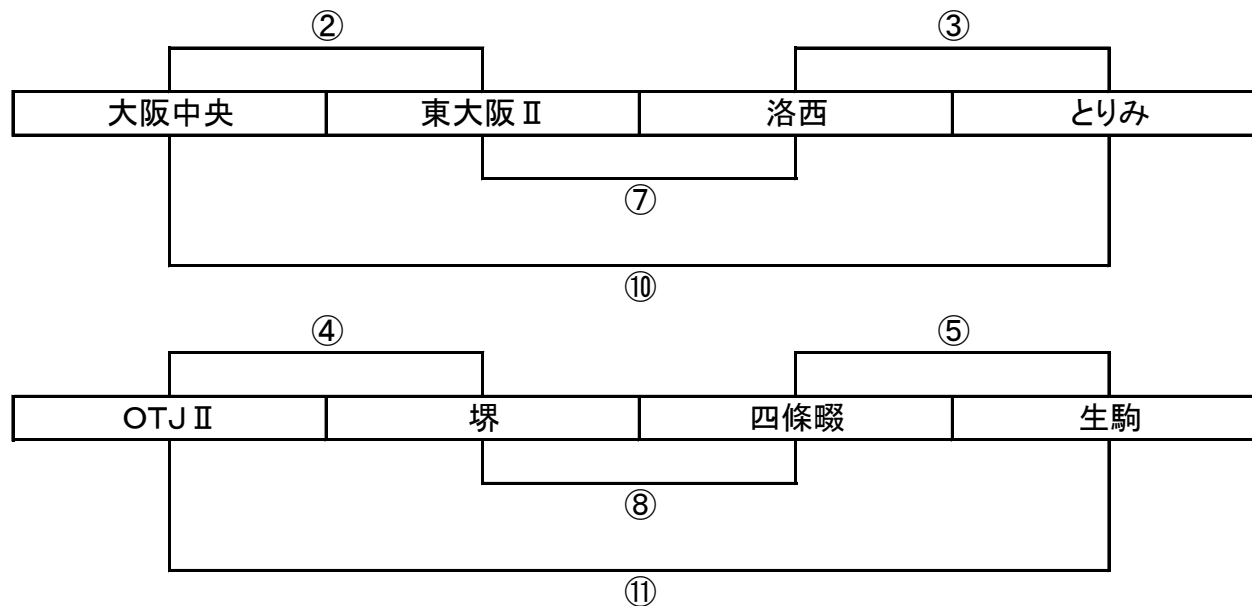

幼児 (花園ラグビー場 練習グラウンド・Dグラウンド)

幼児	11チーム			
四條畷	東大阪 I	東大阪 II	OTJ I	OTJ II
堺	八尾	洛西	大阪中央	とりみ
生駒				

	東大阪 I	OTJ I	八尾
東大阪 I		①	⑥
OTJ I			⑨
八尾			

◎時間は8分x2分x8分

◎幼児についてはカップ争奪ではありません。

◎レフリーは安全を重点をおいて下さい。

◎前半キックオフはタイムスケジュール左記チームが本部側から行う。

◎レフリーは前の試合ハーフタイムに確認のため本部までお越し下さい。

◎レフリーは試合結果を本部に報告して下さい。

(アナウンス) 試合開始1分前です→試合を開始して下さい→前半を終了して下さい→後半を開始して下さい→試合を終了して下さい