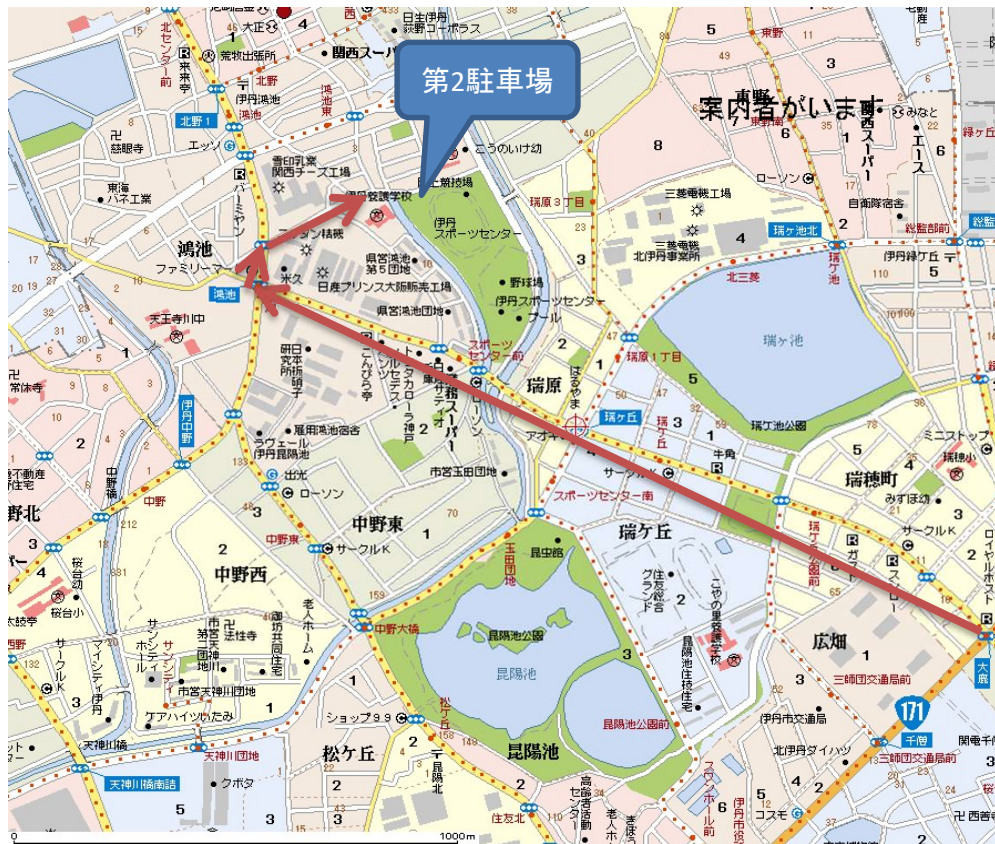

交通機関

伊丹市バスJR伊丹・阪急伊丹両駅前 2番のりばから荒牧公園方面行きでスポーツセンター前下車すぐ(約15分)

ホームページ

[【伊丹体育施設】http://www.itami-sports.jp/](http://www.itami-sports.jp/)

駐車場:

伊丹スポーツセンター第2駐車場(130台)をお使いください。当日は他施設の利用
 近隣のショッピングモールやホームセンターには駐車しないでください。
 近隣のコインパーキングには台数に限りがありますので公共交通機関の利用も