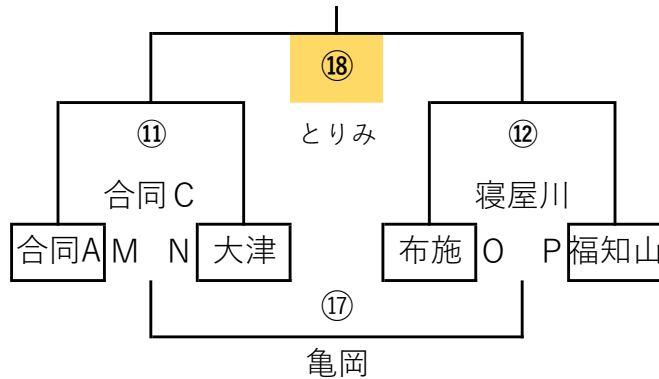

## 多目的グラウンド

I

II

III

IV

花園 | グランドへ

黄色部分午前中

V

	略称	チーム名	エントリー		略称	チーム名	エントリー		略称	チーム名	エントリー		略称	チーム名	エントリー				
A	東大K	東大K KINDAI	茨木	E	四條畷	四條畷	枚方	I	淀川	淀川RCホワイト トナイツ	布施	M	合同A	河内長野・富田 林・岬	J福知山	Q	合同C	守口・大塚	西神戸
B	城陽	城陽	淀川RCホワイト トナイツ	F	伊川	伊川	守口・大塚	J	京都西	京都西	八尾	N	大津	瀬田スポーツ少 年団大津	城陽	R	とりみ	キッズラグビー とりみ	伊川
C	枚方	枚方	四條畷	G	八尾	八尾	河内長野・富田 林・岬	K	茨木	茨木	瀬田スポーツ少 年団大津	O	布施	布施	京都西	S	寝屋川	寝屋川	伊丹
D	伊丹	伊丹	寝屋川	H	西神戸	西神戸	東大K KINDAI	L	京都北	京都北	キッズラグビー とりみ	P	福知山	J福知山	亀岡	T	亀岡	亀岡	京都北