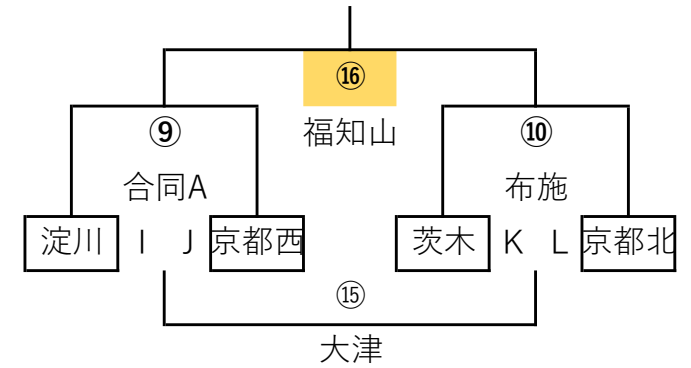

## 多目的グラウンド

I

II

III

IV

花園 | グランドへ

黄色部分午前中

V

	略称	チーム名	エントリー		略称	チーム名	エントリー		略称	チーム名	エントリー		略称	チーム名	エントリー				
A	東大K	東大K KINDAI	茨木	E	四條畷	四條畷	枚方	I	淀川	淀川RCホワイト トナイツ	布施	M	合同A	河内長野・富田 林・岬	J福知山	Q	合同C	守口・大塚	西神戸
B	城陽	城陽	淀川RCホワイト トナイツ	F	伊川	伊川	守口・大塚	J	京都西	京都西	八尾	N	大津	瀬田スポーツ少 年団大津	城陽	R	とりみ	キッズラグビー とりみ	伊川
C	枚方	枚方	四條畷	G	八尾	八尾	河内長野・富田 林・岬	K	茨木	茨木	瀬田スポーツ少 年団大津	O	布施	布施	京都西	S	寝屋川	寝屋川	伊丹
D	伊丹	伊丹	寝屋川	H	西神戸	西神戸	東大K KINDAI	L	京都北	京都北	キッズラグビー とりみ	P	福知山	J福知山	亀岡	T	亀岡	亀岡	京都北