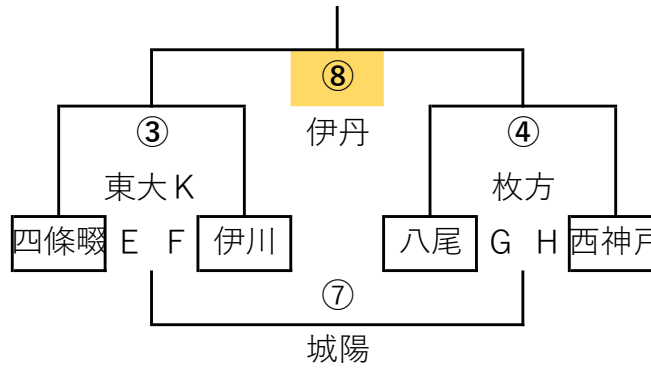

## 多目的グラウンド

I

II

III

IV

花園 | グランドへ

黄色部分午前中

V

	略称	チーム名	エントリー		略称	チーム名	エントリー		略称	チーム名	エントリー		略称	チーム名	エントリー				
A	東大K	東大K KINDAI	茨木	E	四條畷	四條畷	枚方	I	淀川	淀川RCホワイト トナイツ	布施	M	合同A	河内長野・富田 林・岬	J福知山	Q	合同C	守口・大塚	西神戸
B	城陽	城陽	淀川RCホワイト トナイツ	F	伊川	伊川	守口・大塚	J	京都西	京都西	八尾	N	大津	瀬田スポーツ少 年団大津	城陽	R	とりみ	キッズラグビー とりみ	伊川
C	枚方	枚方	四條畷	G	八尾	八尾	河内長野・富田 林・岬	K	茨木	茨木	瀬田スポーツ少 年団大津	O	布施	布施	京都西	S	寝屋川	寝屋川	伊丹
D	伊丹	伊丹	寝屋川	H	西神戸	西神戸	東大K KINDAI	L	京都北	京都北	キッズラグビー とりみ	P	福知山	J福知山	亀岡	T	亀岡	亀岡	京都北