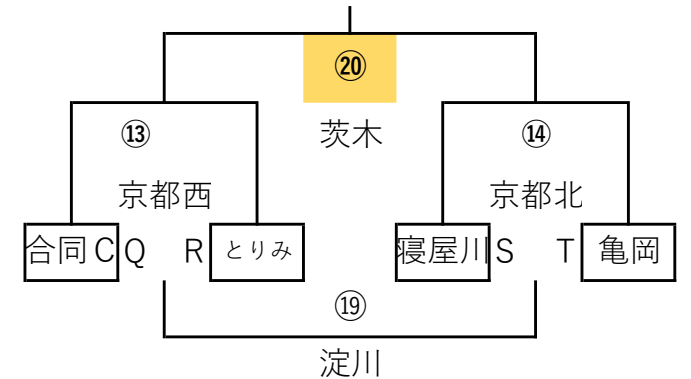

## 多目的グラウンド

I

II

III

IV

花園 | グランドへ

黄色部分午前中

V

	略称	チーム名	エントリー		略称	チーム名	エントリー		略称	チーム名	エントリー		略称	チーム名	エントリー				
A	東大K	東大K KINDAI	茨木	E	四條畷	四條畷	枚方	I	淀川	淀川RCホワイト トナイツ	布施	M	合同A	河内長野・富田 林・岬	J福知山	Q	合同C	守口・大塚	西神戸
B	城陽	城陽	淀川RCホワイト トナイツ	F	伊川	伊川	守口・大塚	J	京都西	京都西	八尾	N	大津	瀬田スポーツ少 年団大津	城陽	R	とりみ	キッズラグビー とりみ	伊川
C	枚方	枚方	四條畷	G	八尾	八尾	河内長野・富田 林・岬	K	茨木	茨木	瀬田スポーツ少 年団大津	O	布施	布施	京都西	S	寝屋川	寝屋川	伊丹
D	伊丹	伊丹	寝屋川	H	西神戸	西神戸	東大K KINDAI	L	京都北	京都北	キッズラグビー とりみ	P	福知山	J福知山	亀岡	T	亀岡	亀岡	京都北