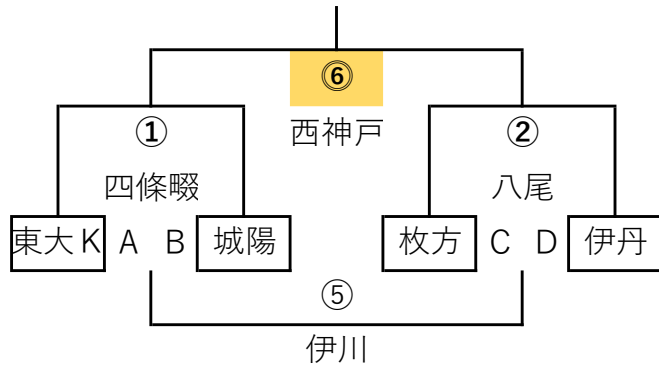

## 多目的グラウンド

I

II

III

IV

花園 | グランドへ

黄色部分午前中

V

	略称	チーム名	エントリー		略称	チーム名	エントリー		略称	チーム名	エントリー		略称	チーム名	エントリー				
A	東大K	東大K KINDAI	茨木	E	四條畷	四條畷	枚方	I	淀川	淀川RCホワイト トナイツ	布施	M	合同A	河内長野・富田 林・岬	J福知山	Q	合同C	守口・大塚	西神戸
B	城陽	城陽	淀川RCホワイト トナイツ	F	伊川	伊川	守口・大塚	J	京都西	京都西	八尾	N	大津	瀬田スポーツ少 年団大津	城陽	R	とりみ	キッズラグビー とりみ	伊川
C	枚方	枚方	四條畷	G	八尾	八尾	河内長野・富田 林・岬	K	茨木	茨木	瀬田スポーツ少 年団大津	O	布施	布施	京都西	S	寝屋川	寝屋川	伊丹
D	伊丹	伊丹	寝屋川	H	西神戸	西神戸	東大K KINDAI	L	京都北	京都北	キッズラグビー とりみ	P	福知山	J福知山	亀岡	T	亀岡	亀岡	京都北