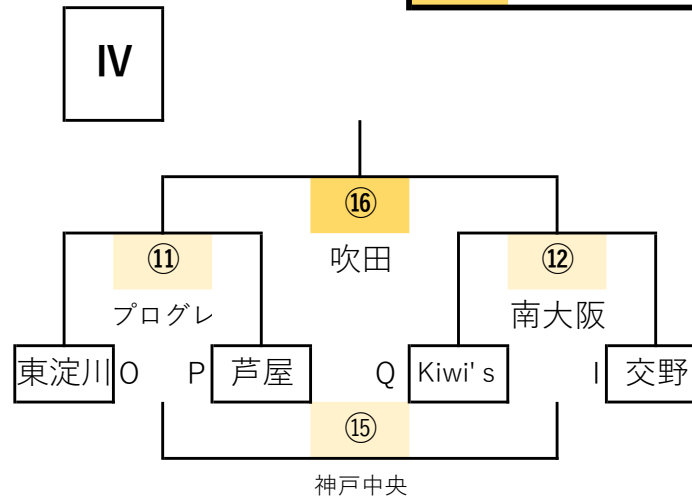

練習グラウンド

黄色部分 午前中

花園Ⅰグラウンドへ

	略称	チーム名	エントリーチーム
I	A	高槻	高槻
	B	加古川	加古川
	C	OTJ	OTJ
	D	南京都	南京都
II	E	能勢	能勢
	F	高砂	高砂
	G	豊中	豊中
	H	アウル	アウル
III	K	京都プログレ	京都プログレ
	L	南大阪	南大阪
	M	神戸中央少年	神戸中央少年
IV	N	吹田	吹田
	O	東淀川	東淀川
	P	芦屋	芦屋
	Q	Kiwi's	Kiwi's