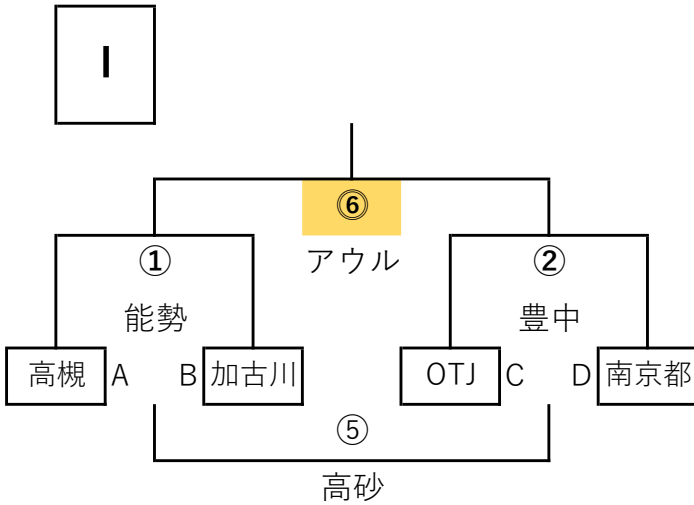

練習グラウンド

黄色部分 午前中

花園Ⅰグラウンドへ

	略称	チーム名	エントリーチーム
I	A	高槻	高槻
	B	加古川	加古川
	C	OTJ	OTJ
	D	南京都	南京都
II	E	能勢	能勢
	F	高砂	高砂
	G	豊中	豊中
	H	アウル	アウル
III	K	京都プログレ	京都プログレ
	L	南大阪	南大阪
	M	神戸中央少年	神戸中央少年
IV	N	吹田	吹田
	O	東淀川	東淀川
	P	芦屋	芦屋
	Q	Kiwi's	Kiwi's