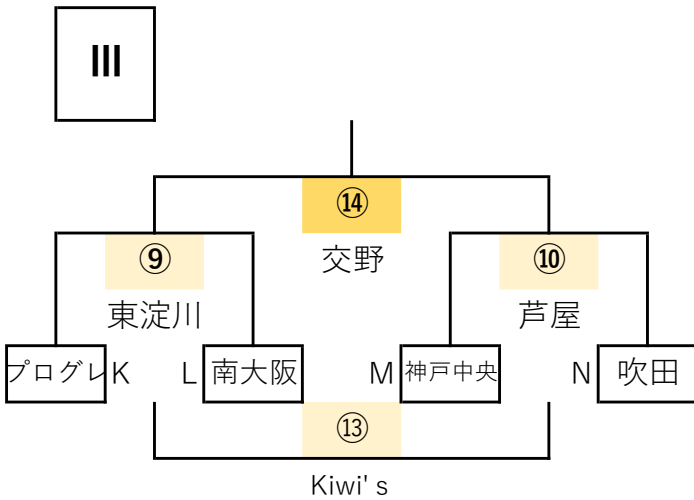

練習グラウンド

黄色部分 午前中

花園Ⅰグラウンドへ

	略称	チーム名	エントリーチーム
I	A	高槻	高槻
	B	加古川	加古川
	C	OTJ	OTJ
	D	南京都	南京都
II	E	能勢	能勢
	F	高砂	高砂
	G	豊中	豊中
	H	アウル	アウル
III	K	京都プログレ	京都プログレ
	L	南大阪	南大阪
	M	神戸中央少年	神戸中央少年
IV	N	吹田	吹田
	O	東淀川	東淀川
	P	芦屋	芦屋
	Q	Kiwi's	Kiwi's