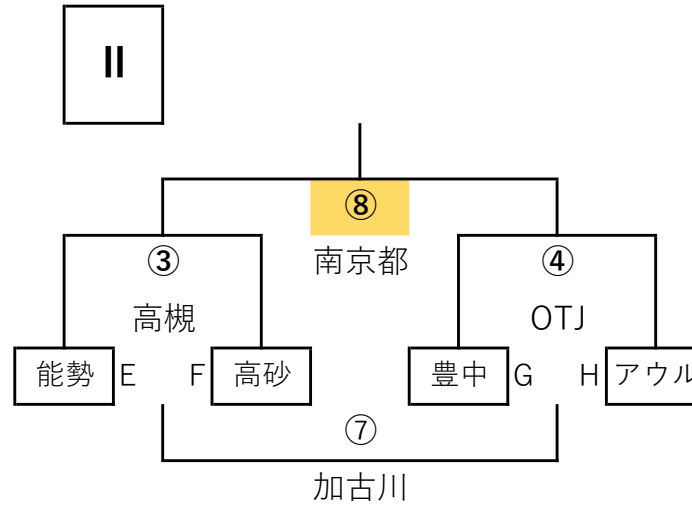

練習グラウンド

黄色部分 午前中

花園Ⅰグラウンドへ

	略称	チーム名	エントリーチーム
I	A	高槻	高槻
	B	加古川	加古川
	C	OTJ	OTJ
	D	南京都	南京都
II	E	能勢	能勢
	F	高砂	高砂
	G	豊中	豊中
	H	アウル	アウル
III	K	京都プログレ	京都プログレ
	L	南大阪	南大阪
	M	神戸中央少年	神戸中央少年
IV	N	吹田	吹田
	O	東淀川	東淀川
	P	芦屋	芦屋
	Q	Kiwi's	Kiwi's